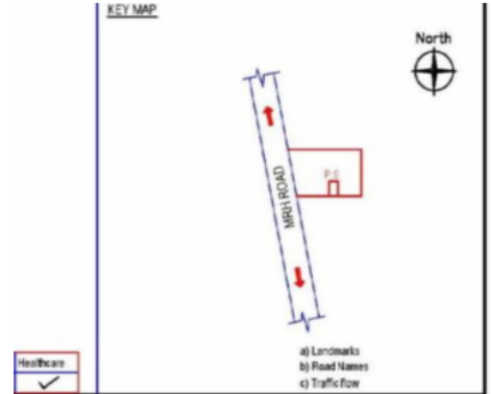

Cad View

Key MAP View