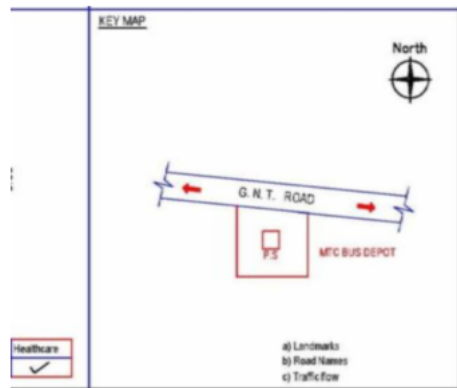

Key MAP View