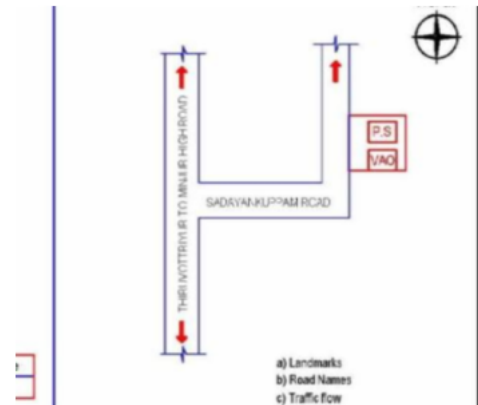

Cad View

Key MAP View