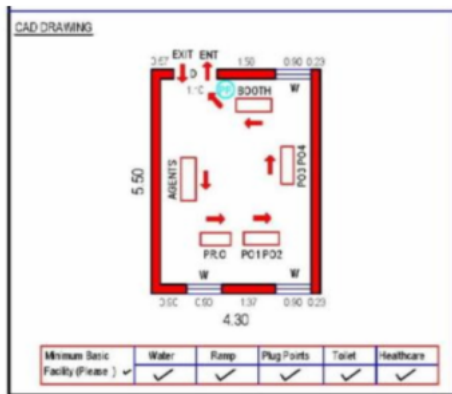

Cad View

Key MAP View