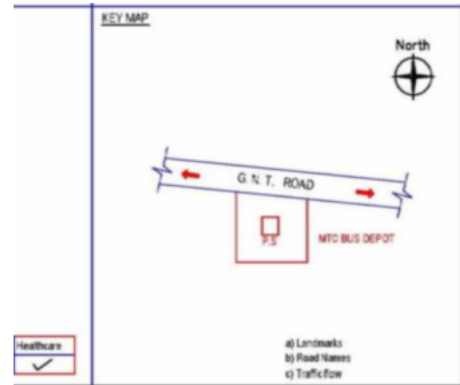

Cad View

Key MAP View