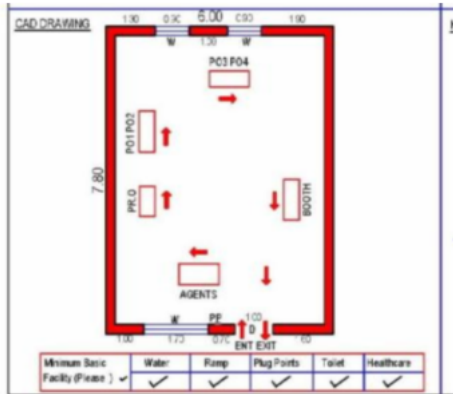

Cad View

Key MAP View