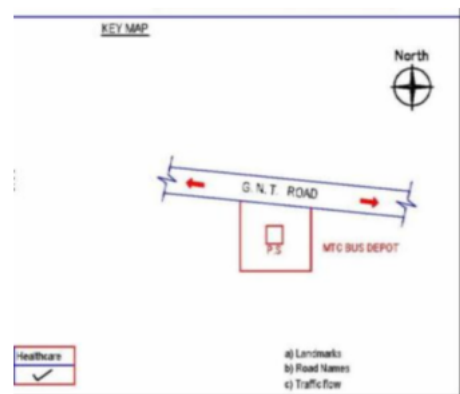

Key MAP View