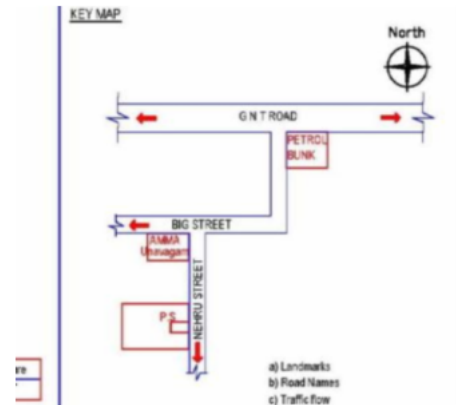

Cad View

Key MAP View