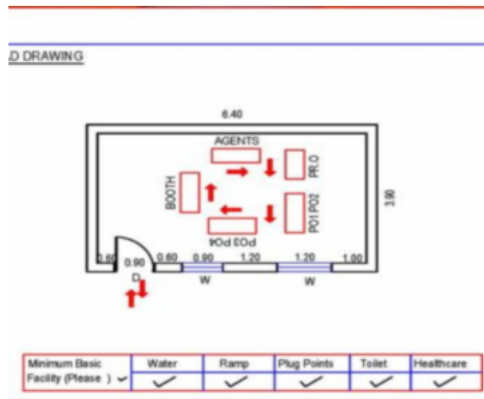

வாக்காளர் பதிவு அலுவலரின்  
கையொப்பம்

Nazri Naksha

Google Map View

Polling Station Building Front View

Polling Station Front View

Cad View

Key MAP View

1 பெயர் : பிரபாகர் தந்தை பெயர்: சின்னசாமி வீட்டு எண் : 1 வயது : 72 பாலினம் : ஆண்	SCY0843516 Photo is available	2 பெயர் : போஸ்கோ தந்தை பெயர்: பிரான்சிஸ் வீட்டு எண் : 1 வயது : 66 பாலினம் : ஆண்	SCY0539551 Photo is available	3 பெயர் : ரோஸலிண்ட் கணவர் பெயர்: பால் வீட்டு எண் : 1 வயது : 63 பாலினம் : பெண்	SCY1073139 Photo is available
4 பெயர் : ஜாக்குலின்மேரி கணவர் பெயர்: ராயப்பன் வீட்டு எண் : 1 வயது : 60 பாலினம் : பெண்	SCY0146266 Photo is available	5 பெயர் : லதா கணவர் பெயர்: மணி வீட்டு எண் : 1 வயது : 57 பாலினம் : பெண்	SCY1022128 Photo is available	6 பெயர் : வினோத் குமார் தாயின் பெயர்: விஜயலட்சுமி வீட்டு எண் : 1 வயது : 33 பாலினம் : ஆண்	SCY0843946 Photo is available
7 பெயர் : கனகராஜ் தந்தை பெயர்: வெங்கடசுப்பு வீட்டு எண் : 1-56 வயது : 40 பாலினம் : ஆண்	SCY1018696 Photo is available	8 பெயர் : பிரசாந்த் குமார் தந்தை பெயர்: சின்னமுத்து வீட்டு எண் : 1-522 வயது : 32 பாலினம் : ஆண்	SCY1073154 Photo is available	9 பெயர் : கிருத்திகா குபேர ராவ் தந்தை பெயர்: குபேர ராவ் வீட்டு எண் : 1-1e வயது : 22 பாலினம் : பெண்	SCY3899275 Photo is available
10 பெயர் : பத்மஸ்ரீ தந்தை பெயர்: அய்யாதுரை வீட்டு எண் : 2/75 வயது : 22 பாலினம் : பெண்	SCY3893138 Photo is available	11 பெயர் : அபுபக்கர் அப்துல் ரஷீத் தந்தை பெயர்: அப்துல் ரஷீத் வீட்டு எண் : 2/ஸ்2 வயது : 52 பாலினம் : ஆண்	SCY2833838 Photo is available	12 பெயர் : செல்வராஜ் தந்தை பெயர்: பாண்டியன் வீட்டு எண் : 3 வயது : 59 பாலினம் : ஆண்	SCY0843359 Photo is available
13 பெயர் : கிரேஸ் எஸ்தர் கணவர் பெயர்: ஜீடு ஜெஸ்டின் வீட்டு எண் : 3 வயது : 43 பாலினம் : பெண்	SCY0539809 Photo is available	14 பெயர் : அருண்பாண்டியன் தந்தை பெயர்: செல்வராஜ் வீட்டு எண் : 3 வயது : 33 பாலினம் : ஆண்	SCY0844142 Photo is available	15 பெயர் : வர்ஷா சர்மா தந்தை பெயர்: சர்மா வீட்டு எண் : 3ஏச, கந்த சாலை வயது : 24 பாலினம் : பெண்	SCY3751252 Photo is available
S 16 பெயர் : ரவிக்குமார் தந்தை பெயர்: சுப்ரமணியன் வீட்டு எண் : 4 வயது : 63 பாலினம் : ஆண்	SCY1601632 Photo is available	17 பெயர் : சரண்யா தந்தை பெயர்: ரவிக்குமார் வீட்டு எண் : 4 வயது : 30 பாலினம் : பெண்	SCY1601640 Photo is available	18 பெயர் : வசந்தி கணவர் பெயர்: விட்டல்தாஸ்தன்னா வீட்டு எண் : 4-A வயது : 65 பாலினம் : பெண்	SCY0240093 Photo is available
19 பெயர் : பாஸ்கரன் தந்தை பெயர்: குருவய்யா வீட்டு எண் : 5 வயது : 45 பாலினம் : ஆண்	SCY2000701 Photo is available	20 பெயர் : சந்திரன் தந்தை பெயர்: பாபு வீட்டு எண் : 5A வயது : 65 பாலினம் : ஆண்	SCY1022136 Photo is available	21 பெயர் : சகிலா கணவர் பெயர்: சந்திரன் வீட்டு எண் : 5A வயது : 61 பாலினம் : பெண்	SCY1022151 Photo is available
22 பெயர் : சுஷ்மிதா தந்தை பெயர்: சுயம்புலிங்கம் வீட்டு எண் : 5A வயது : 29 பாலினம் : பெண்	SCY2268266 Photo is available	23 பெயர் : ஜெயராஜ் தந்தை பெயர்: மணிமொழியன் வீட்டு எண் : 6 வயது : 34 பாலினம் : ஆண்	SCY1074251 Photo is available	24 பெயர் : ரேவதி தந்தை பெயர்: ஆறுமுகம் வீட்டு எண் : 6 வயது : 29 பாலினம் : பெண்	SCY2268209 Photo is available
25 பெயர் : றாபின் ஜோசப் தந்தை பெயர்: நேசையன் வீட்டு எண் : 6A வயது : 54 பாலினம் : ஆண்	SCY0725549 Photo is available	26 பெயர் : முருகன் தந்தை பெயர்: பேச்சிமுத்து வீட்டு எண் : 7 வயது : 59 பாலினம் : ஆண்	SCY1601665 Photo is available	27 பெயர் : மணிகண்டன் தந்தை பெயர்: சீனிவாசன் வீட்டு எண் : 7 வயது : 44 பாலினம் : ஆண்	SCY2545978 Photo is available
28 பெயர் : அனிதா கணவர் பெயர்: மணிகண்டன் வீட்டு எண் : 7 வயது : 35 பாலினம் : பெண்	SCY2545960 Photo is available	29 பெயர் : ஐயப்பன் தந்தை பெயர்: காயம்பு வீட்டு எண் : 7 வயது : 30 பாலினம் : ஆண்	SCY1600980 Photo is available	30 பெயர் : பப்பு செளதரி தந்தை பெயர்: சூரோம் செளதரி வீட்டு எண் : 7-38 வயது : 39 பாலினம் : ஆண்	SCY2161537 Photo is available