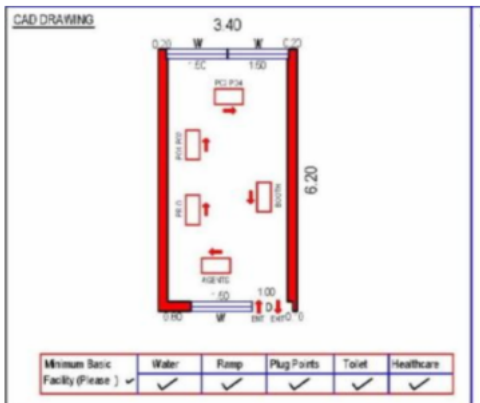

Cad View

Key MAP View