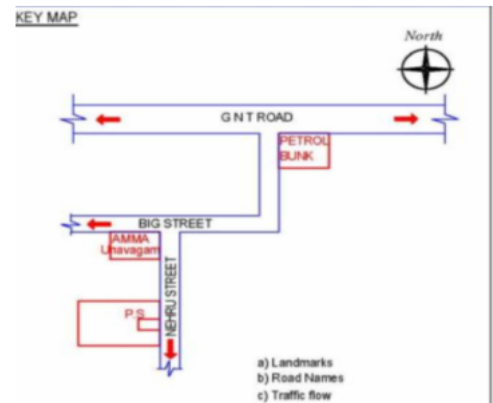

Cad View

Key MAP View