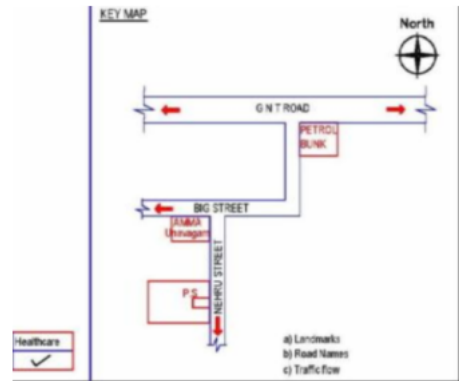

Cad View

Key MAP View