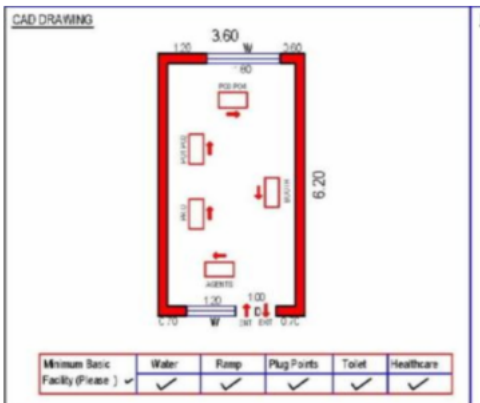

Cad View

Key MAP View