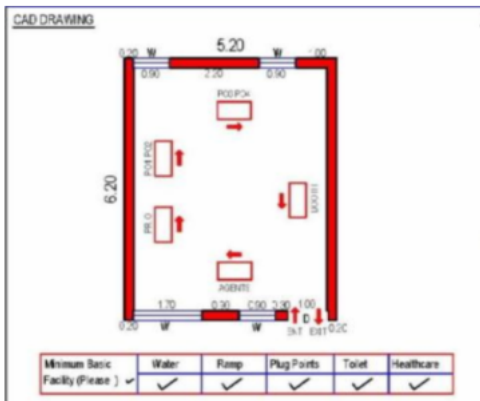

Google Map View

Polling Station Building Front View

Polling Station Front View

Cad View

Key MAP View

1 பெயர் : பாபு தந்தை பெயர் : சக்கரபாணி வீட்டு எண் : 9 வயது : 54 பாலினம் : ஆண் Photo is available	SCY0846881	2 பெயர் : ஜெயந்தி கணவர் பெயர் : பாபு வீட்டு எண் : 9 வயது : 51 பாலினம் : பெண் Photo is available	SCY0846873	3 பெயர் : சந்தோஷ்குமார் தந்தை பெயர் : மனோகரன் வீட்டு எண் : 10/40 வயது : 23 பாலினம் : ஆண் Photo is available	SCY4021325
4 பெயர் : கஸ்தூரி கணவர் பெயர் : கஜேந்திரன் வீட்டு எண் : 18 வயது : 71 பாலினம் : பெண் Photo is available	SCY0341735	5 பெயர் : உதயகுமாரி கணவர் பெயர் : நந்தகுமார் வீட்டு எண் : 18 வயது : 37 பாலினம் : பெண் Photo is available	SCY0341750	6 பெயர் : சைலஜா கணவர் பெயர் : பொன்னையன் வீட்டு எண் : 18 வயது : 34 பாலினம் : பெண் Photo is available	SCY1604834
7 பெயர் : சுப்பிரமணி தந்தை பெயர் : சாரங்கபாணி வீட்டு எண் : 18-1 வயது : 56 பாலினம் : ஆண் Photo is available	SCY3030012	8 பெயர் : தமிழ்ச்செல்வி கணவர் பெயர் : சுப்பிரமணி வீட்டு எண் : 18-1 வயது : 56 பாலினம் : பெண் Photo is available	SCY3030020	9 பெயர் : வீரம்மாள் கணவர் பெயர் : அப்பாவு வீட்டு எண் : 18-9 வயது : 55 பாலினம் : பெண் Photo is available	SCY0706564
10 பெயர் : நந்தகுமார் தந்தை பெயர் : நந்தகுமார் வீட்டு எண் : 18-9 வயது : 51 பாலினம் : ஆண் Photo is available	SCY0706705	11 பெயர் : சேது தந்தை பெயர் : சுப்பிரமணியன் வீட்டு எண் : 18-9 வயது : 43 பாலினம் : ஆண் Photo is available	SCY1079342	12 பெயர் : ஸ்வேதா தந்தை பெயர் : நந்தகுமார் வீட்டு எண் : 18/9 வயது : 19 பாலினம் : பெண் Photo is available	SCY4471736
13 பெயர் : முக்கிலித்தா ஸ்ரீ எஸ் கே தந்தை பெயர் : கருணாகர் வீட்டு எண் : 18/19, 3வது குறுக்கு தெரு வயது : 21 பாலினம் : பெண் Photo is available	SCY4106274	14 பெயர் : ரவி தந்தை பெயர் : துரைசாமி வீட்டு எண் : 19 வயது : 59 பாலினம் : ஆண் Photo is available	KRC8593840	# 15 பெயர் : கலா கணவர் பெயர் : சௌத்திரஜன் வீட்டு எண் : 15/19 வயது : 34 பாலினம் : பெண் Photo is available	SCY1079029
16 பெயர் : மதன் குமார் தந்தை பெயர் : ரவி வீட்டு எண் : 19-10a வயது : 31 பாலினம் : ஆண் Photo is available	SCY2686822	17 பெயர் : வசந்தி தந்தை பெயர் : ஜேசுபாண்டி வீட்டு எண் : 35 வயது : 29 பாலினம் : பெண் Photo is available	SCY2697845	18 பெயர் : கார்த்திகேயன் தந்தை பெயர் : சந்திரசேகரன் வீட்டு எண் : 39/9 வயது : 35 பாலினம் : ஆண் Photo is available	SCY2791598
19 பெயர் : பெருமாள் தந்தை பெயர் : கணேசன் வீட்டு எண் : 39/9 2வது தளம் வயது : 45 பாலினம் : ஆண் Photo is available	SCY4320172	20 பெயர் : பெ இந்திரா கணவர் பெயர் : பெருமாள் வீட்டு எண் : 39/9 2வது தளம் வயது : 41 பாலினம் : பெண் Photo is available	SCY4320065	21 பெயர் : அருண் தந்தை பெயர் : பொன்னையன் வீட்டு எண் : 39ஏ-9 வயது : 26 பாலினம் : ஆண் Photo is available	SCY2697704
22 பெயர் : சக்திவேலன் தந்தை பெயர் : முத்து சுப்பையா வீட்டு எண் : 51 வயது : 35 பாலினம் : ஆண் Photo is available	SCY1079011	23 பெயர் : சாதிக் தந்தை பெயர் : ஷாஜஹான் வீட்டு எண் : 11,4வது பிரதான சாலை வயது : 49 பாலினம் : ஆண் Photo is available	SCY3584174	24 பெயர் : அரவிந்தாசுஷன் பீ ஏம் தந்தை பெயர் : கோவிந்தன் வீட்டு எண் : 148 வயது : 57 பாலினம் : ஆண் Photo is available	XOE0043992
25 பெயர் : புஷ்பஜா பி தந்தை பெயர் : புருஷோத்தமன் வீட்டு எண் : 148 வயது : 45 பாலினம் : பெண் Photo is available	XOE0044008	26 பெயர் : அதுல்யா பீ ஏம் தந்தை பெயர் : அரவிதசுஷன் பீ ஏம் வீட்டு எண் : 148 வயது : 24 பாலினம் : பெண் Photo is available	SCY3588266	27 பெயர் : அபிஷேக் பீ ஏம் தந்தை பெயர் : அரவிந்தாசுஷன் பீ ஏம் வீட்டு எண் : 148 வயது : 23 பாலினம் : ஆண் Photo is available	SCY3913001
28 பெயர் : ராஜேஸ்வரி ஆ கணவர் பெயர் : மணிகண்டன் மா வீட்டு எண் : எண் 19 வயது : 21 பாலினம் : பெண் Photo is available	SCY4540670	29 பெயர் : சரஸ்வதி கணவர் பெயர் : ரவி வீட்டு எண் : எண் 19/10ஏ, வயது : 53 பாலினம் : பெண் Photo is available	KRC8593857	30 பெயர் : சுமா நாயர் தந்தை பெயர் : ஜெயகுமார் நாயர் வீட்டு எண் : எண் 20ஏ 1வது தளம் வயது : 34 பாலினம் : பெண் Photo is available	SCY4565917