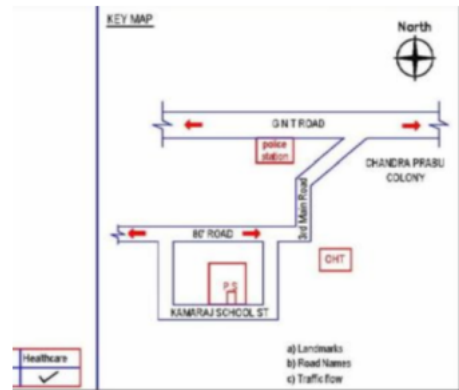

Key MAP View