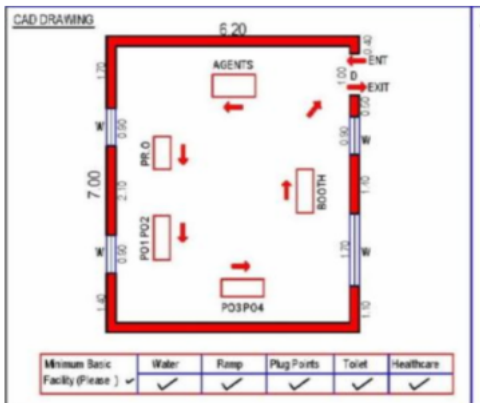

Google Map View

Polling Station Building Front View

Polling Station Front View

Cad View

Key MAP View

1 பெயர் : ராமர் தந்தை பெயர்: அருணாசலம் வீட்டு எண் : 1 வயது : 69 பாலினம் : ஆண் Photo is available	SCY0848226	2 பெயர் : பேபிஜான்சி கணவர் பெயர்: ஜார்ஜ்கிரகாம் வீட்டு எண் : 1 வயது : 66 பாலினம் : பெண் Photo is available	SCY1844687	3 பெயர் : பியூலா கணவர் பெயர்: ஜேக்கப் வீட்டு எண் : 1 வயது : 63 பாலினம் : பெண் Photo is available	SCY1022664
4 பெயர் : சகிலா கணவர் பெயர்: மனோகரன் வீட்டு எண் : 1 வயது : 59 பாலினம் : பெண் Photo is available	SCY0848820	5 பெயர் : வெங்கட்ராமன் தந்தை பெயர்: சோமசுந்தரம் வீட்டு எண் : 1 வயது : 57 பாலினம் : ஆண் Photo is available	SCY0848168	6 பெயர் : பிரதீப் தந்தை பெயர்: சிவராமன் வீட்டு எண் : 1 வயது : 52 பாலினம் : ஆண் Photo is available	SCY0848192
7 பெயர் : முஹம்மது ரிஸ்வான் தந்தை பெயர்: முஹம்மது யூசுப் வீட்டு எண் : 1 வயது : 51 பாலினம் : ஆண் Photo is available	SCY0848234	8 பெயர் : பூபதி தந்தை பெயர்: தாமோதரன் வீட்டு எண் : 1 வயது : 50 பாலினம் : ஆண் Photo is available	SCY1333673	9 பெயர் : சுரேஷ் தந்தை பெயர்: பாபு வீட்டு எண் : 1 வயது : 48 பாலினம் : ஆண் Photo is available	SCY2003002
10 பெயர் : புஷ்பலதா கணவர் பெயர்: தமேதரன் வீட்டு எண் : 1 வயது : 46 பாலினம் : பெண் Photo is available	SCY2547982	11 பெயர் : அழகுமலை தந்தை பெயர்: முத்து வீட்டு எண் : 1 வயது : 46 பாலினம் : ஆண் Photo is available	SCY1079821	12 பெயர் : செந்தமிழ்ச் செல்வி கணவர் பெயர்: பூபதி வீட்டு எண் : 1 வயது : 45 பாலினம் : பெண் Photo is available	SCY1333665
13 பெயர் : பவித்திரா தந்தை பெயர்: குமார் வீட்டு எண் : 1 வயது : 33 பாலினம் : பெண் Photo is available	SCY0848135	14 பெயர் : செரின் தேவபிரியா புஷ்பலதா தாயின் பெயர்: புஷ்பலதா வீட்டு எண் : 1 ஏ பிளாக் தனிகாசலம் நகர் வயது : 23 பாலினம் : பெண் Photo is available	SCY4162715	15 பெயர் : லதா கணவர் பெயர்: சாமுவேல்ராஜ் வீட்டு எண் : 1E வயது : 51 பாலினம் : பெண் Photo is available	KRC8787434
16 பெயர் : குணாசிலன் தந்தை பெயர்: பிலிப் வீட்டு எண் : 2 வயது : 60 பாலினம் : ஆண் Photo is available	SCY1606219	17 பெயர் : லதா தந்தை பெயர்: குணாசிலன் வீட்டு எண் : 2 வயது : 56 பாலினம் : பெண் Photo is available	SCY1606201	18 பெயர் : ராஜேந்திரான் தந்தை பெயர்: பழனி வீட்டு எண் : 2 வயது : 55 பாலினம் : ஆண் Photo is available	SCY1845171
19 பெயர் : எழில் குமார் தந்தை பெயர்: ராதாகிருஷ்ணன் வீட்டு எண் : 2 வயது : 50 பாலினம் : ஆண் Photo is available	SCY2003952	20 பெயர் : ரமேஷ் நீல் தந்தை பெயர்: மணி நீல் வீட்டு எண் : 2 வயது : 44 பாலினம் : ஆண் Photo is available	SCY2916492	21 பெயர் : ராக் சுந்தரி தந்தை பெயர்: யுவராஜ் வீட்டு எண் : 2 வயது : 38 பாலினம் : பெண் Photo is available	SCY1606243
22 பெயர் : செளந்தர்யா தந்தை பெயர்: கண்ணன் வீட்டு எண் : 2 வயது : 34 பாலினம் : பெண் Photo is available	SCY2002939	23 பெயர் : ரெமிஜியஸ் ம தந்தை பெயர்: மரிய செபஸ்டியன் வீட்டு எண் : 2/சி வயது : 40 பாலினம் : ஆண் Photo is available	SCY3954765	24 பெயர் : ஷியாமளா தந்தை பெயர்: மூர்த்தி வீட்டு எண் : 2/சி தரை தளம்,ஏ-பிளாக் வயது : 33 பாலினம் : பெண் Photo is available	IOR0970368
25 பெயர் : ஜமீலா தந்தை பெயர்: அப்துல் சுபான் வீட்டு எண் : 3 வயது : 48 பாலினம் : ஆண் Photo is available	SCY1606615	26 பெயர் : ஜஸ்வர்யா கணவர் பெயர்: பிரவின் வீட்டு எண் : 3 வயது : 38 பாலினம் : பெண் Photo is available	SCY1079813	27 பெயர் : சத்யாபாமா கணவர் பெயர்: பிரபாகரன் வீட்டு எண் : 4 வயது : 73 பாலினம் : பெண் Photo is available	SCY1605617
# 28 பெயர் : இ கிரிஜா கணவர் பெயர்: வெங்கடேஸ்வரகுமார் வீட்டு எண் : 4 வயது : 46 பாலினம் : பெண் Photo is available	SCY1606128	29 பெயர் : கிருஷ்ணகுமார் தந்தை பெயர்: பிரபாகரன் வீட்டு எண் : 4 வயது : 38 பாலினம் : ஆண் Photo is available	SCY1605633	30 பெயர் : நிஷாபிரியா கணவர் பெயர்: கிருஷ்ணகுமார் வீட்டு எண் : 4 வயது : 36 பாலினம் : பெண் Photo is available	SCY1605492