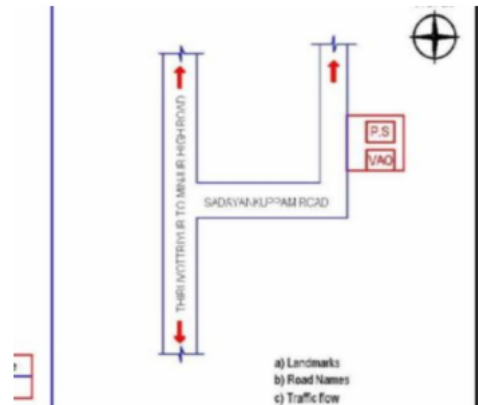

Cad View

Key MAP View