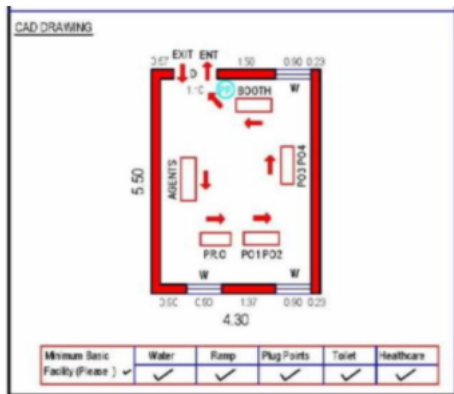

Cad View

Key MAP View