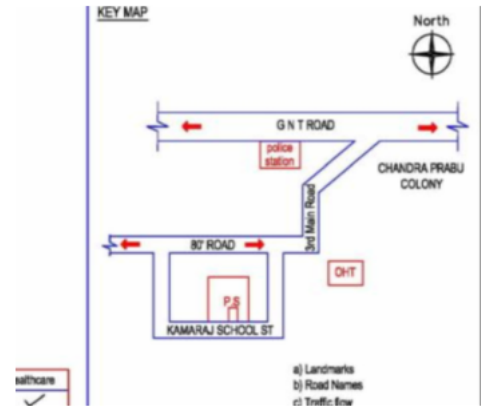

Cad View

Key MAP View