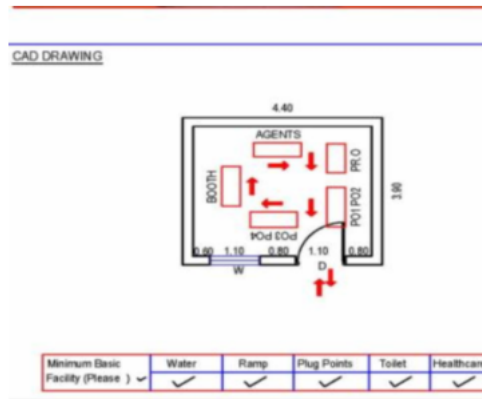

Google Map View

Polling Station Building Front View

Polling Station Front View

Cad View

Key MAP View

1 பெயர் : நெடுஞ்செழியன் தந்தை பெயர்: கோவிந்தன் வீட்டு எண் : 1 வயது : 64 பாலினம் : ஆண் Photo is available	SCY0705483	2 பெயர் : கற்பகம் கணவர் பெயர்: நெடுஞ்செழியன் வீட்டு எண் : 1 வயது : 59 பாலினம் : பெண் Photo is available	SCY0705467	3 பெயர் : வள்ளுவன் தந்தை பெயர்: சீனிவாசன் வீட்டு எண் : 1 வயது : 55 பாலினம் : ஆண் Photo is available	SCY2410942
4 பெயர் : ஹரி ஹர சாய் தந்தை பெயர்: யுவராஜ் வீட்டு எண் : 4 வயது : 32 பாலினம் : ஆண் Photo is available	SCY1333756	5 பெயர் : வள்ளி கணவர் பெயர்: ராமமூர்த்தி வீட்டு எண் : 8 வயது : 74 பாலினம் : பெண் Photo is available	SCY2548360	6 பெயர் : ஸ்ரீ ராம் தந்தை பெயர்: ரவிந்தரன் வீட்டு எண் : 10ஏ வயது : 26 பாலினம் : ஆண் Photo is available	SCY3474186
7 பெயர் : லூர்து மேரி கணவர் பெயர்: பங்கராஜ் ஜோசப் வீட்டு எண் : 12 வயது : 64 பாலினம் : பெண் Photo is available	SCY1845015	8 பெயர் : செல்வகுமார் தந்தை பெயர்: குப்பன் வீட்டு எண் : 13 வயது : 34 பாலினம் : ஆண் Photo is available	SCY0705400	9 பெயர் : மஞ்சு கணவர் பெயர்: ரஞ்சித் வீட்டு எண் : 16 வயது : 52 பாலினம் : பெண் Photo is available	SCY2881621
10 பெயர் : ரஞ்சித் தந்தை பெயர்: சம்பத் ராஜ் வீட்டு எண் : 16 , மனை எண் 106 வயது : 58 பாலினம் : ஆண் Photo is available	SCY2881696	11 பெயர் : கல்பனா கணவர் பெயர்: நரேந்திரன் வீட்டு எண் : 17 வயது : 48 பாலினம் : பெண் Photo is available	SCY0705426	12 பெயர் : மல்லிகா ராணி கணவர் பெயர்: மகேஷ் வீட்டு எண் : 17-61 வயது : 42 பாலினம் : பெண் Photo is available	SCY1333707
13 பெயர் : ரமேஷ் தந்தை பெயர்: கோப்பண்ண நாயுடு வீட்டு எண் : 24/26,3வது குறுக்கு தெரு,4வது வயது : 60 பாலினம் : ஆண் Photo is available	SCY3478211	14 பெயர் : தயாளகுமார் தந்தை பெயர்: வெங்கடரத்தினம் வீட்டு எண் : 25 வயது : 72 பாலினம் : ஆண் Photo is available	SCY0705236	15 பெயர் : பத்மாவதி கணவர் பெயர்: தயாளகுமார் வீட்டு எண் : 25 வயது : 61 பாலினம் : பெண் Photo is available	SCY0705244
16 பெயர் : சம்பத் குமார் தந்தை பெயர்: தயாளகுமார் வீட்டு எண் : 25 வயது : 35 பாலினம் : ஆண் Photo is available	SCY0705228	17 பெயர் : ஸ்ரீராம் தந்தை பெயர்: சேஷாத்ரி வீட்டு எண் : 25 வயது : 23 பாலினம் : ஆண் Photo is available	SCY3724531	18 பெயர் : வரதலட்சுமி கணவர் பெயர்: முருகன் வீட்டு எண் : 43 வயது : 44 பாலினம் : பெண் Photo is available	SCY0705418
19 பெயர் : இலக்கியா தந்தை பெயர்: தமிழ்ச்செல்வன் வீட்டு எண் : 43 வயது : 34 பாலினம் : பெண் Photo is available	SCY0848275	20 பெயர் : இனியன் தந்தை பெயர்: தமிழ்ச்செல்வன் வீட்டு எண் : 43 வயது : 33 பாலினம் : ஆண் Photo is available	SCY0848283	21 பெயர் : பன்னீர்செல்வம் தந்தை பெயர்: சுப்பிரமணி வீட்டு எண் : 45 வயது : 58 பாலினம் : ஆண் Photo is available	SCY1080142
22 பெயர் : ஹபீப் சுல்தானா கணவர் பெயர்: சையத்ஷானாவால் வீட்டு எண் : 49 வயது : 53 பாலினம் : பெண் Photo is available	SCY0705350	23 பெயர் : அர்ஜீன்குமார் தந்தை பெயர்: விஜயகுமார் வீட்டு எண் : 56 வயது : 33 பாலினம் : ஆண் Photo is available	SCY1080159	24 பெயர் : நீலா தந்தை பெயர்: லக்ஷ்மி நராயணன் வீட்டு எண் : 59 வயது : 51 பாலினம் : பெண் Photo is available	SCY2271914
25 பெயர் : அருண் தந்தை பெயர்: குமார் வீட்டு எண் : 66/47 வயது : 28 பாலினம் : ஆண் Photo is available	SCY3724549	26 பெயர் : கோகிலா தந்தை பெயர்: நாகராஜன் வீட்டு எண் : 66/47 வயது : 25 பாலினம் : பெண் Photo is available	SCY3724820	27 பெயர் : சரண்யா தந்தை பெயர்: நாகராஜன் வீட்டு எண் : 66/47 வயது : 24 பாலினம் : பெண் Photo is available	SCY3724895
28 பெயர் : கணேஷ் ச தந்தை பெயர்: சரவணன் வீட்டு எண் : 67 பார்ட் ஏ பிளாக் வயது : 24 பாலினம் : ஆண் Photo is available	SCY3567542	29 பெயர் : எஸ் சரவணன் ஸ் ரவிசங்கர் தந்தை பெயர்: ஸ் ரவிசங்கர் வீட்டு எண் : 67,பார்ட் ஏ பிளாக்,1வது குறுக்கு வயது : 54 பாலினம் : ஆண் Photo is available	SCY4458287	30 பெயர் : காந்திமதி எஸ் சரவணன் எஸ் கணவர் பெயர்: சரவணன் எஸ் வீட்டு எண் : 67,பார்ட் ஏ பிளாக்,1வது குறுக்கு வயது : 51 பாலினம் : பெண் Photo is available	SCY4458568