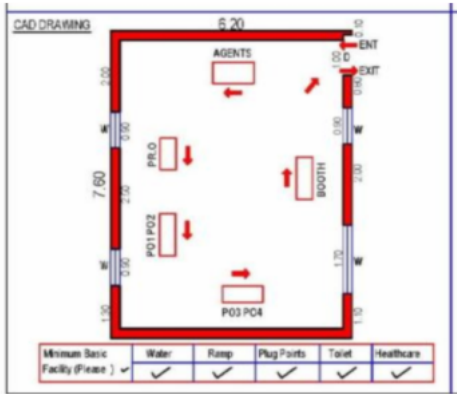

Google Map View

Polling Station Building Front View

Polling Station Front View

Cad View

Key MAP View

1	SCY4393765	பெயர் : தர்ஷன் போ ந தந்தை பெயர்: நந்தகோபால் வீட்டு எண் : 1பி 2வது குறுக்கு தெரு, வயது : 21 பாலினம் : ஆண்	Photo is available	2	UKV1615848	பெயர் : நந்தகோபால் தந்தை பெயர்: எத்திராஜீலு வீட்டு எண் : 1-பி, பி பிளாக் வயது : 50 பாலினம் : ஆண்	Photo is available	3	DLG1187053	பெயர் : சங்கீதா கணவர் பெயர்: நந்தகோபால் வீட்டு எண் : 1பி, பி பிளாக் , 2என்படி க்ராஸ வயது : 46 பாலினம் : பெண்	Photo is available
4	KRC6198196	பெயர் : புவனேஸ்வரி கணவர் பெயர்: ஜெயகோபால் வீட்டு எண் : 2 வயது : 59 பாலினம் : பெண்	Photo is available	5	SCY0727271	பெயர் : சாந்தி கணவர் பெயர்: எத்திராஜன் வீட்டு எண் : 2 வயது : 57 பாலினம் : பெண்	Photo is available	6	SCY1846146	பெயர் : ராஜன் தந்தை பெயர்: செல்லப்பிள்ளை வீட்டு எண் : 2 வயது : 49 பாலினம் : ஆண்	Photo is available
7	SCY3737210	பெயர் : ரஃபிக் அஹமத் கான் தந்தை பெயர்: பஷீர் அஹமத் கான் வீட்டு எண் : 2 வயது : 47 பாலினம் : ஆண்	Photo is available	8	KRC6196943	பெயர் : மதன் தந்தை பெயர்: ஜெயகோபால் வீட்டு எண் : 2 வயது : 39 பாலினம் : ஆண்	Photo is available	9	SCY0705699	பெயர் : ஷர்மிளாதேவி தந்தை பெயர்: எத்திராஜன் வீட்டு எண் : 2 வயது : 34 பாலினம் : பெண்	Photo is available
10	KRC6201339	பெயர் : வசந்தி கணவர் பெயர்: கோபி வீட்டு எண் : 2-2 வயது : 63 பாலினம் : பெண்	Photo is available	11	KRC6198287	பெயர் : சங்கர் தந்தை பெயர்: கோபி வீட்டு எண் : 2-2 வயது : 43 பாலினம் : ஆண்	Photo is available	12	KRC6198220	பெயர் : சந்தியா தந்தை பெயர்: கோபி வீட்டு எண் : 2-2 வயது : 40 பாலினம் : பெண்	Photo is available
13	KRC2203024	பெயர் : பிரசாத் தந்தை பெயர்: நாராயணா வீட்டு எண் : 4-1 வயது : 56 பாலினம் : ஆண்	Photo is available	14	KRC6198238	பெயர் : அனுசுயா கணவர் பெயர்: பிரசாத் வீட்டு எண் : 4-1 வயது : 48 பாலினம் : பெண்	Photo is available	15	SCY3804770	பெயர் : ஆரிஃப் ச தந்தை பெயர்: சர்தார் வீட்டு எண் : 4, தணிகாசலம் நகர் வயது : 51 பாலினம் : ஆண்	Photo is available
16	SCY3480472	பெயர் : சபீர் ஷரிப் தந்தை பெயர்: சபீர் ஷரிப் வீட்டு எண் : 5 வயது : 50 பாலினம் : ஆண்	Photo is available	17	KRC2044378	பெயர் : சந்திரமோகன் தந்தை பெயர்: வீரராகவன் வீட்டு எண் : 5 வயது : 46 பாலினம் : ஆண்	Photo is available	18	SCY3480498	பெயர் : மோசினா பர்வீண் கணவர் பெயர்: சபீர் ஷரிப் வீட்டு எண் : 5 வயது : 45 பாலினம் : பெண்	Photo is available
19	SCY2764124	பெயர் : அஸ்கர் தந்தை பெயர்: ஜலாலுத்தீன் வீட்டு எண் : 5 வயது : 40 பாலினம் : ஆண்	Photo is available	20	SCY3517232	பெயர் : ஜீனத் அகமத் பேக் இதரர் பெயர்: லுலு அஸ்னா வீட்டு எண் : 5 வயது : 40 பாலினம் : ஆண்	Photo is available	21	SCY3546819	பெயர் : லுலு அஸ்னா கணவர் பெயர்: ஜீனத் அகமத் பேக் வீட்டு எண் : 5 வயது : 37 பாலினம் : பெண்	Photo is available
22	SCY2004117	பெயர் : அஜித்குமார் தந்தை பெயர்: நாகராஜ் வீட்டு எண் : 6 வயது : 29 பாலினம் : ஆண்	Photo is available	23	SCY2751899	பெயர் : ஆயிஷா பேகம் கணவர் பெயர்: அபுபக்கர் வீட்டு எண் : 6, பி ப்ளோக், வயது : 53 பாலினம் : பெண்	Photo is available	24	SCY2751923	பெயர் : முகமது இம்ரான் தந்தை பெயர்: அபுபக்கர் வீட்டு எண் : 6, பி ப்ளோக் வயது : 28 பாலினம் : ஆண்	Photo is available
25	SCY3489382	பெயர் : தஸ்னீம் சுல்தானா கணவர் பெயர்: அஸ்லம் பாஷா வீட்டு எண் : 7 வயது : 70 பாலினம் : பெண்	Photo is available	26	SCY1607803	பெயர் : அஸ்லம் பாலா தந்தை பெயர்: ஹஸ்மத்துன்னிஸா வீட்டு எண் : 7 வயது : 66 பாலினம் : ஆண்	Photo is available	27	SCY1608603	பெயர் : அப்துல் ஹசீப் தந்தை பெயர்: அஸ்லம் பாஷா வீட்டு எண் : 7 வயது : 34 பாலினம் : ஆண்	Photo is available
28	SCY1608280	பெயர் : முகமது வாசிஃப் தந்தை பெயர்: அஸ்லம் பாஷா வீட்டு எண் : 7 வயது : 33 பாலினம் : ஆண்	Photo is available	29	KRC6217632	பெயர் : ரவிசங்கர் தந்தை பெயர்: பாலசுந்தரம் வீட்டு எண் : 7-3 வயது : 56 பாலினம் : ஆண்	Photo is available	30	KRC6217624	பெயர் : கவிதா கணவர் பெயர்: ரவிசங்கர் வீட்டு எண் : 7-3 வயது : 50 பாலினம் : பெண்	Photo is available