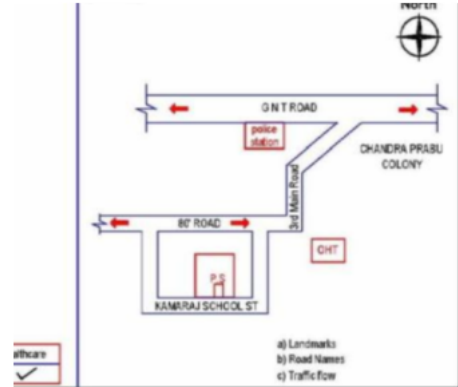

Cad View

Key MAP View