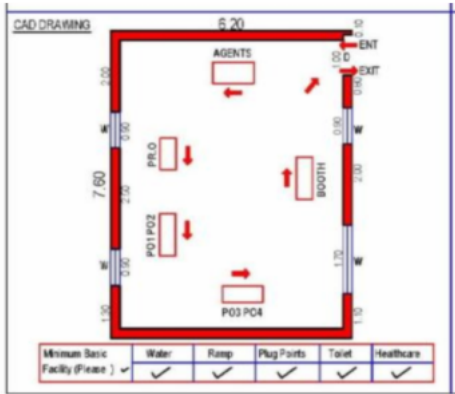

Nazri Naksha

Google Map View

Polling Station Building Front View

Polling Station Front View

Cad View

Key MAP View

1 பெயர் : நாகம்மாள் தந்தை பெயர்: வேணுகோபால் வீட்டு எண் : 1 வயது : 60 பாலினம் : பெண் Photo is available	KRC6192587	2 பெயர் : மதிவாணன் தந்தை பெயர்: வேணுகோபால் வீட்டு எண் : 1 வயது : 51 பாலினம் : ஆண் Photo is available	KRC8597775	# 3 பெயர் : அப்துல் ஷஹித் தந்தை பெயர்: அப்துல் மஜீத் வீட்டு எண் : வாசுதேவன் தோட்டம் மெயின் ரோடு வயது : 50 பாலினம் : ஆண் Photo is available	SCY2779460
4 பெயர் : சுந்தர சோழன் தந்தை பெயர்: வேணுகோபால் வீட்டு எண் : 1 வயது : 48 பாலினம் : ஆண் Photo is available	KRC8790099	5 பெயர் : கலைவாணி கணவர் பெயர்: சுந்தர வீட்டு எண் : 1 வயது : 47 பாலினம் : பெண் Photo is available	KRC6188973	6 பெயர் : கமலகண்ணன் தந்தை பெயர்: வேணுகோபால் வீட்டு எண் : 1 வயது : 46 பாலினம் : ஆண் Photo is available	KRC8597817
7 பெயர் : மல்லிகா மதிவாணன் கணவர் பெயர்: மதிவாணன் வீட்டு எண் : 1 வயது : 44 பாலினம் : பெண் Photo is available	SCY4340378	8 பெயர் : அற்புதராஜ் தந்தை பெயர்: வெங்கடேசன் வீட்டு எண் : 1 வயது : 35 பாலினம் : ஆண் Photo is available	SCY0703587	9 பெயர் : சீதா தந்தை பெயர்: அன்பு வீட்டு எண் : 1 வயது : 32 பாலினம் : பெண் Photo is available	SCY1022771
10 பெயர் : சுரேஷ் தந்தை பெயர்: பால்கர் வீட்டு எண் : 1 வயது : 30 பாலினம் : ஆண் Photo is available	SCY2004125	11 பெயர் : சுசந்தன் தந்தை பெயர்: சுந்தர சோழன் வீட்டு எண் : 1 வயது : 29 பாலினம் : ஆண் Photo is available	SCY2004398	12 பெயர் : ரமாதேவி தந்தை பெயர்: முரளிமோகன் வீட்டு எண் : 1- வயது : 33 பாலினம் : பெண் Photo is available	SCY1333921
13 பெயர் : சுக ஹஷ்வினி தந்தை பெயர்: சுந்தர சோழன் வீட்டு எண் : 1/2 வயது : 25 பாலினம் : பெண் Photo is available	SCY2791747	14 பெயர் : ராஜேஸ்வரி -- கணவர் பெயர்: சந்திரன் வீட்டு எண் : 1-25 வயது : 74 பாலினம் : பெண் Photo is available	SCY1080340	15 பெயர் : சந்திரன் தந்தை பெயர்: நகப்பன் வீட்டு எண் : 1-25 வயது : 73 பாலினம் : ஆண் Photo is available	SCY1080357
16 பெயர் : குலசேகரன் தந்தை பெயர்: சந்திரன் வீட்டு எண் : 1-25 வயது : 42 பாலினம் : ஆண் Photo is available	SCY1080332	17 பெயர் : ரோகா கணவர் பெயர்: குலசேகரன் வீட்டு எண் : 1-25 வயது : 37 பாலினம் : பெண் Photo is available	SCY1080324	18 பெயர் : கருணாநிதி தந்தை பெயர்: பரமசிவம் வீட்டு எண் : 1-43 வயது : 71 பாலினம் : ஆண் Photo is available	SCY0703546
19 பெயர் : செந்தில்குமார் தந்தை பெயர்: கருணாநிதி வீட்டு எண் : 1-43 வயது : 39 பாலினம் : ஆண் Photo is available	SCY0703553	20 பெயர் : நாகம்மாள் வேணுகோபால் தந்தை பெயர்: வேணுகோபால் வீட்டு எண் : 2 வயது : 60 பாலினம் : பெண் Photo is available	SCY4132734	21 பெயர் : ராமன் தந்தை பெயர்: ராஜபாண்டியன் வீட்டு எண் : 2 வயது : 46 பாலினம் : ஆண் Photo is available	KRC6195903
22 பெயர் : சகுந்தலாதேவி தந்தை பெயர்: ராஜபாண்டியன் வீட்டு எண் : 2 வயது : 44 பாலினம் : பெண் Photo is available	KRC8790107	23 பெயர் : கல்பனா தந்தை பெயர்: ராஜபாண்டியன் வீட்டு எண் : 2 வயது : 40 பாலினம் : பெண் Photo is available	KRC8790115	24 பெயர் : சுரேஷ் குமார் தந்தை பெயர்: கந்தசாமி வீட்டு எண் : 2 வயது : 37 பாலினம் : ஆண் Photo is available	SCY2792240
25 பெயர் : கௌசல்யா கணவர் பெயர்: சுரேஷ் குமார் வீட்டு எண் : 2 வயது : 33 பாலினம் : பெண் Photo is available	SCY2792075	26 பெயர் : பல்யா தந்தை பெயர்: ஸ்ரீனிவாசன் வீட்டு எண் : 2/21 வயது : 27 பாலினம் : பெண் Photo is available	SCY2792067	27 பெயர் : மோகனகுமார் தந்தை பெயர்: செல்வப்பன் வீட்டு எண் : 3 வயது : 70 பாலினம் : ஆண் Photo is available	SCY3022605
28 பெயர் : உஷாகுமாரி கணவர் பெயர்: மோகன குமார் வீட்டு எண் : 3 வயது : 63 பாலினம் : பெண் Photo is available	KRC2203040	29 பெயர் : பழனிச்சாமி தந்தை பெயர்: சின்னப்பா வீட்டு எண் : 3 வயது : 41 பாலினம் : ஆண் Photo is available	SCY0705996	30 பெயர் : அனிஷ் தந்தை பெயர்: விஜயமோகன் வீட்டு எண் : 3 வயது : 40 பாலினம் : ஆண் Photo is available	KRC9120346