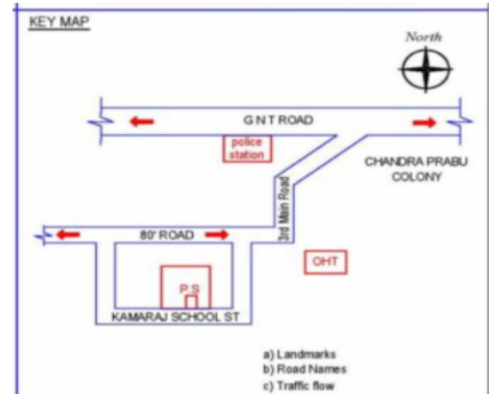

Cad View

Key MAP View