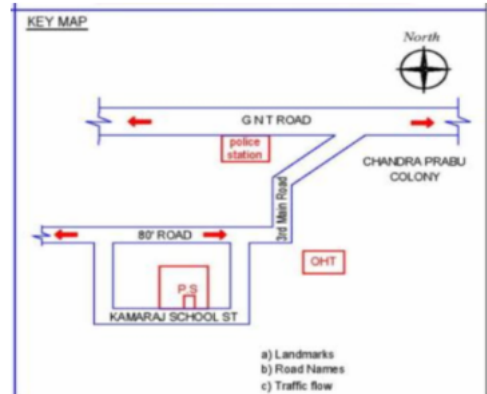

Cad View

Key MAP View