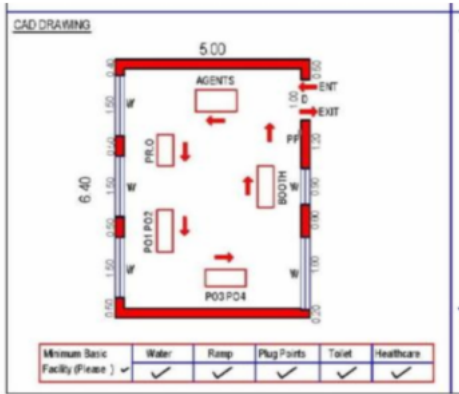

Cad View

Key MAP View