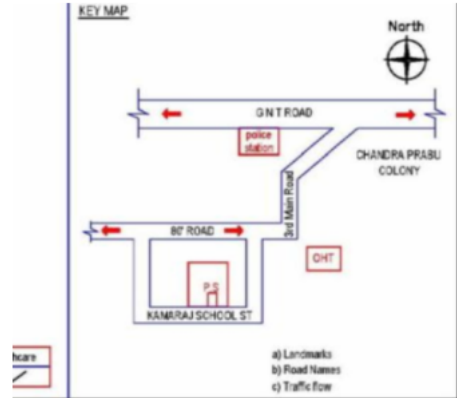

Cad View

Key MAP View