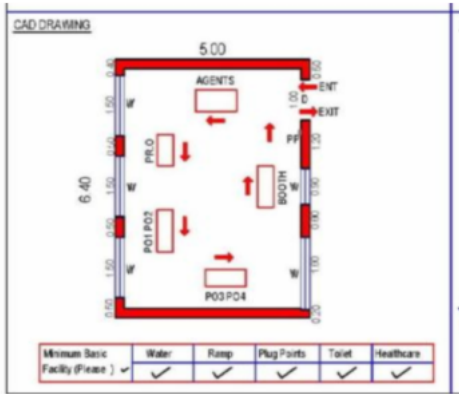

வாக்காளர் பதிவு அலுவலரின்
கையொப்பம்

Nazri Naksha

Google Map View

Polling Station Building Front View

Polling Station Front View

Cad View

Key MAP View

1 பெயர் : சுசீலா கணவர் பெயர் : மன்னார் வீட்டு எண் : 1 வயது : 75 பாலினம் : பெண் Photo is available	SCY0851303	2 பெயர் : அமீனா கணவர் பெயர் : அன்வர் வீட்டு எண் : 1 வயது : 65 பாலினம் : பெண் Photo is available	SCY1380286	3 பெயர் : ரவி தந்தை பெயர் : மன்னார் வீட்டு எண் : 1 வயது : 58 பாலினம் : ஆண் Photo is available	SCY0851311
4 பெயர் : சந்திரா கணவர் பெயர் : தசரதன் வீட்டு எண் : 1 வயது : 54 பாலினம் : பெண் Photo is available	SCY0851337	5 பெயர் : ஷகிலா தந்தை பெயர் : அன்வர் வீட்டு எண் : 1 வயது : 48 பாலினம் : பெண் Photo is available	SCY1380682	6 பெயர் : ரங்கசாமி தந்தை பெயர் : மன்னார் வீட்டு எண் : 1 வயது : 48 பாலினம் : ஆண் Photo is available	SCY0851329
7 பெயர் : காமாட்சி கணவர் பெயர் : ரங்கசாமி வீட்டு எண் : 1 வயது : 46 பாலினம் : பெண் Photo is available	SCY0851345	8 பெயர் : கிசர் தந்தை பெயர் : அன்வர் வீட்டு எண் : 1 வயது : 44 பாலினம் : ஆண் Photo is available	SCY1380401	9 பெயர் : பாபு தந்தை பெயர் : மன்னார் வீட்டு எண் : 1 வயது : 44 பாலினம் : ஆண் Photo is available	SCY0851360
10 பெயர் : நிஷா தந்தை பெயர் : அன்வர் வீட்டு எண் : 1 வயது : 41 பாலினம் : பெண் Photo is available	SCY1380559	11 பெயர் : பாலாஜி தந்தை பெயர் : இரகுபதி வீட்டு எண் : 1 வயது : 40 பாலினம் : ஆண் Photo is available	SCY2272599	# 12 பெயர் : காந்திமதி பாபு கணவர் பெயர் : பாபு வீட்டு எண் : 1 வயது : 37 பாலினம் : பெண் Photo is available	SCY0851352
13 பெயர் : ஸ்ரீ பவீதர்ன் தந்தை பெயர் : பால்கரன் வீட்டு எண் : 1 வயது : 30 பாலினம் : ஆண் Photo is available	SCY1609965	14 பெயர் : கிரேசிசித்ரா கணவர் பெயர் : ராஜேந்திரன் வீட்டு எண் : 2B வயது : 55 பாலினம் : பெண் Photo is available	SCY0702837	15 பெயர் : மோனிகாபீரித்தி தந்தை பெயர் : ராஜேந்திரன் வீட்டு எண் : 2B வயது : 34 பாலினம் : பெண் Photo is available	SCY0701334
16 பெயர் : பாஹுமதி கணவர் பெயர் : ராஜேந்திரன் வீட்டு எண் : 2-B-1 வயது : 57 பாலினம் : பெண் Photo is available	SCY3037512	17 பெயர் : பொன்றவி ராஜ் தந்தை பெயர் : சண்முகசுந்தரம் வீட்டு எண் : 4-1 வயது : 54 பாலினம் : ஆண் Photo is available	SCY2163400	18 பெயர் : ரஞ்சனா ச பொ தந்தை பெயர் : பொன்றவிராஜ் ச வீட்டு எண் : 4/1 வயது : 22 பாலினம் : பெண் Photo is available	SCY4340717
19 பெயர் : தனலட்சுமி கணவர் பெயர் : ஜெயராஜ் வீட்டு எண் : 4/2 வயது : 64 பாலினம் : பெண் Photo is available	KRC6210397	20 பெயர் : ஜெயராஜ் சி த தந்தை பெயர் : தங்கநாடார் வீட்டு எண் : 4/2 வயது : 56 பாலினம் : ஆண் Photo is available	KRC6205744	21 பெயர் : விக்னெஷ் தந்தை பெயர் : சுரேஷ் வீட்டு எண் : 6/1 வயது : 23 பாலினம் : ஆண் Photo is available	SCY3726866
22 பெயர் : நாகராஜன் தந்தை பெயர் : சுப்பிரமணி வீட்டு எண் : 8 வயது : 67 பாலினம் : ஆண் Photo is available	SCY1713700	23 பெயர் : வசந்தி கணவர் பெயர் : நாகராஜன் வீட்டு எண் : 8 வயது : 64 பாலினம் : பெண் Photo is available	SCY1713718	24 பெயர் : வினோதா தந்தை பெயர் : மணிமாறன் வீட்டு எண் : 9 வயது : 30 பாலினம் : பெண் Photo is available	SCY2549350
25 பெயர் : தீபா கணவர் பெயர் : வினோத் குமார் வீட்டு எண் : 10 வயது : 45 பாலினம் : பெண் Photo is available	SCY2481604	26 பெயர் : வினோத்குமார் தந்தை பெயர் : சேகர் வீட்டு எண் : 10 வயது : 45 பாலினம் : ஆண் Photo is available	SCY2481612	27 பெயர் : வைஷ்ணவி தந்தை பெயர் : ராஜாமணி வீட்டு எண் : 10 வயது : 23 பாலினம் : பெண் Photo is available	SCY3884210
28 பெயர் : மாதவன் தந்தை பெயர் : மூர்த்தி வீட்டு எண் : 10-2 வயது : 53 பாலினம் : ஆண் Photo is available	KRC6244628	29 பெயர் : கௌரி கணவர் பெயர் : மாதவன் வீட்டு எண் : 10-2 வயது : 49 பாலினம் : பெண் Photo is available	KRC6244610	30 பெயர் : சேகர் ராமானுஜம் தந்தை பெயர் : இராமானுஜம் வீட்டு எண் : 11சி 1வது தளம் வயது : 59 பாலினம் : ஆண் Photo is available	UXV1634112