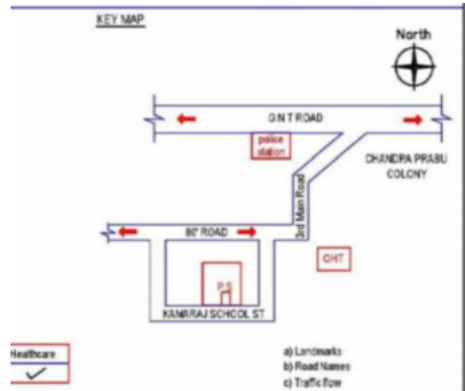

Cad View

Key MAP View