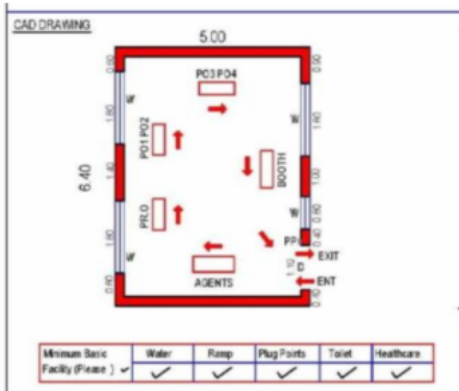

Google Map View

Polling Station Building Front View

Polling Station Front View

Cad View

Key MAP View

1 பெயர் : சானியா பர்னாஸ் ப தந்தை பெயர்: பயாசுதீன் வீட்டு எண் : 2 ஸி பிளாக்,முதல் பிரதான சால வயது : 20 பாலினம் : பெண்	SCY4220059 Photo is available	2 பெயர் : குப்புசாமி தந்தை பெயர்: நடேசன் வீட்டு எண் : 7 வயது : 69 பாலினம் : ஆண்	SCY1381920 Photo is available	3 பெயர் : சமதி கணவர் பெயர்: குப்புசாமி வீட்டு எண் : 7 வயது : 61 பாலினம் : பெண்	SCY1381011 Photo is available
4 பெயர் : ஸ்ரீதர் தந்தை பெயர்: குப்புசாமி வீட்டு எண் : 7 வயது : 39 பாலினம் : ஆண்	SCY1381912 Photo is available	5 பெயர் : சூடிப் மண்டல் தந்தை பெயர்: சுவரூப் சந்திர மண்டல் வீட்டு எண் : 11 வயது : 37 பாலினம் : ஆண்	SCY2163624 Photo is available	6 பெயர் : சஞ்சு தந்தை பெயர்: பரமசிவம் வீட்டு எண் : 12 வயது : 31 பாலினம் : பெண்	SCY1611425 Photo is available
7 பெயர் : மேகலா தந்தை பெயர்: சந்திர சேகர் வீட்டு எண் : 41/104,சி பிளாக் வயது : 29 பாலினம் : பெண்	TWT3138765 Photo is available	8 பெயர் : சமதி கணவர் பெயர்: ராமசந்திர குமார் வீட்டு எண் : 42A வயது : 61 பாலினம் : பெண்	SCY1611177 Photo is available	9 பெயர் : தினகரன் தந்தை பெயர்: சக்ரவர்த்தி வீட்டு எண் : 89 வயது : 51 பாலினம் : ஆண்	KRC8596058 Photo is available
10 பெயர் : சரளா கணவர் பெயர்: தினகரன் வீட்டு எண் : 89 வயது : 48 பாலினம் : பெண்	KRC8596082 Photo is available	#2 11 பெயர் : ஷர்மிளா தேவி பி கணவர் பெயர்: பக்தவத்சல் வீட்டு எண் : 90 வயது : 51 பாலினம் : பெண்	SCY1381177 Photo is available	12 பெயர் : பிரேமா தேவி கணவர் பெயர்: சத்தியமூர்த்தி வீட்டு எண் : 90 வயது : 50 பாலினம் : பெண்	SCY1381573 Photo is available
13 பெயர் : மகாலட்சுமி கணவர் பெயர்: ராமகிருஷ்ணன் வீட்டு எண் : 90 வயது : 38 பாலினம் : பெண்	SCY1382027 Photo is available	14 பெயர் : மாதவன் தந்தை பெயர்: முத்து கிருஷ்ணன் வீட்டு எண் : 90 வயது : 24 பாலினம் : ஆண்	SCY3473030 Photo is available	15 பெயர் : காமராஜ் ச தந்தை பெயர்: சந்திரமாரியப்பன் அ வீட்டு எண் : 106, பி.எண்.50,ஸ்2,வி பி வயது : 45 பாலினம் : ஆண்	SCY2753754 Photo is available
16 பெயர் : காதுன் பி தபஸ்சும் கணவர் பெயர்: குலாம் ரசூல் வீட்டு எண் : 343 வயது : 41 பாலினம் : பெண்	SCY3473048 Photo is available	17 பெயர் : ஷா பூததீந் இதரர் பெயர்: ஜேஸ்ஸிமா ஸஃபீரா பேகம் வீட்டு எண் : எண் 59 வயது : 60 பாலினம் : ஆண்	SCY2792893 Photo is available	18 பெயர் : தீபக் தந்தை பெயர்: பிரபாகரன் வீட்டு எண் : எண் 69 வயது : 25 பாலினம் : ஆண்	SCY2931855 Photo is available
19 பெயர் : மோனிஷ் பி தந்தை பெயர்: பிரபாகரன் வீட்டு எண் : எண் 69 வயது : 22 பாலினம் : ஆண்	SCY4538575 Photo is available	20 பெயர் : மோஹித் பி தந்தை பெயர்: பிரபாகரன் வீட்டு எண் : எண் 69 வயது : 22 பாலினம் : ஆண்	SCY4538583 Photo is available	21 பெயர் : சர்மிலா தந்தை பெயர்: விரமணி வீட்டு எண் : எண் 71/2 எஃப் பிளாக் வயது : 33 பாலினம் : பெண்	TWT3145794 Photo is available
22 பெயர் : சரவணன் தந்தை பெயர்: பாபு வீட்டு எண் : எண் 75 சி பிளாக் வயது : 37 பாலினம் : ஆண்	TWT0102830 Photo is available	# 23 பெயர் : தினேஷ் கி தந்தை பெயர்: கிருஷ்ணா மூர்த்தி வீட்டு எண் : எண் 137ஸி பி பிளாக் வயது : 24 பாலினம் : ஆண்	XOE2360683 Photo is available	24 பெயர் : மெஹபூப் ஆயிஷா பாத்திமா கணவர் பெயர்: லைக் அஹமத் வீட்டு எண் : பிலாட் எண் 35 கதவு எண் 70 வயது : 34 பாலினம் : பெண்	SCY2875524 Photo is available