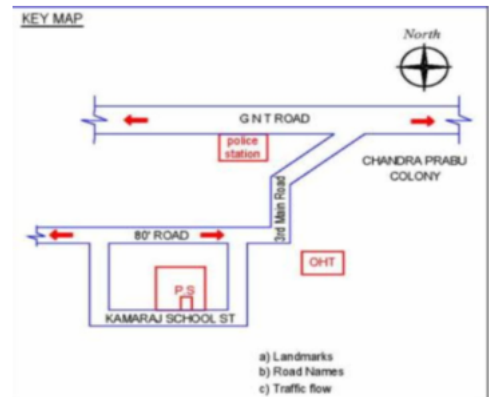

Cad View

Key MAP View