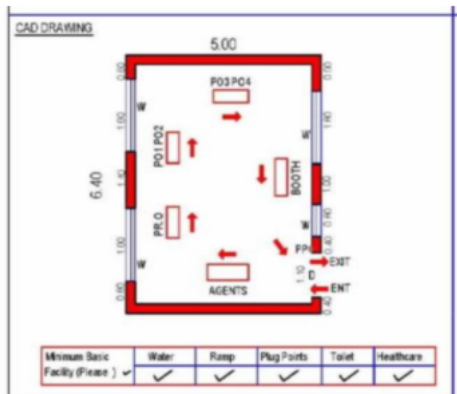

வாக்காளர் பதிவு அலுவலரின்
கையொப்பம்

Nazri Naksha

Google Map View

Polling Station Building Front View

Polling Station Front View

Cad View

Key MAP View

| | | | | | |
|--|----------------------------------|---|----------------------------------|---|----------------------------------|
| 1 பெயர் : விக்கென்ஷ் ஏ தந்தை பெயர்: பூநிவிவாச ராவ் ஏ வீட்டு எண் : 1/37 வயது : 25 பாலினம் : ஆண் | SCY4567962 Photo is available | 2 பெயர் : ஸாராவாநந்த.ஏஸ தாயின் பெயர்: ஏஸ.பூவநேஷ்வரி வீட்டு எண் : 2 வயது : 24 பாலினம் : ஆண் | SCY3644747 Photo is available | 3 பெயர் : பிரேமகுமாரி தந்தை பெயர்: சுகுமாரன் வீட்டு எண் : 10 வயது : 56 பாலினம் : பெண் | SCY3728698 Photo is available |
| 4 பெயர் : மனோஜ் தந்தை பெயர்: கிருஷ்ணன் வீட்டு எண் : 10 வயது : 46 பாலினம் : ஆண் | SCY1382357 Photo is available | 5 பெயர் : அப்துல் சமத் தாயின் பெயர்: கோல்ஸலிம் பீவி வீட்டு எண் : 13/13 வயது : 23 பாலினம் : ஆண் | SCY3728649 Photo is available | # 6 பெயர் : சையத் ஜவ்வாது உசேன் தந்தை பெயர்: சையத் ஃபஜுலாத்தீந் வீட்டு எண் : எண் 21 பார்ட் ராஜாஜி சாலை 2வத வயது : 74 பாலினம் : ஆண் | SCY3856895 Photo is available |
| # 7 பெயர் : உசேன் தாஹிரா கணவர் பெயர்: சையத் ஜவாத் ஹுசைன் வீட்டு எண் : எண் 21 பார்ட் ராஜாஜி சாலை 2வத வயது : 68 பாலினம் : பெண் | SCY3856770 Photo is available | R 8 பெயர் : ஐஷ் ஸத்திக் தந்தை பெயர்: சையத் ஜாவேத் ஹுசைன் வீட்டு எண் : 21 வயது : 44 பாலினம் : பெண் | SCY3728730 Photo is available | 9 பெயர் : வைஜெயந்திமாலா கணவர் பெயர்: தேவராஜ் வீட்டு எண் : 21-22 வயது : 54 பாலினம் : பெண் | SCY0698985 Photo is available |
| 10 பெயர் : முறம்மத் ரஹ்மான் ஷா ஆஃஃ தந்தை பெயர்: இக்பால் ஷா வீட்டு எண் : 21/22 க்ராஉந்ட தளம் வயது : 31 பாலினம் : ஆண் | SCY3820941 Photo is available | 11 பெயர் : மோகன் தந்தை பெயர்: சச்சிதானந்தம் வீட்டு எண் : 22/2 வயது : 46 பாலினம் : ஆண் | FRC1548718 Photo is available | 12 பெயர் : லாவண்யா மோ கணவர் பெயர்: மோகன் வீட்டு எண் : 22/2, வயது : 37 பாலினம் : பெண் | SCY4379970 Photo is available |
| # 13 பெயர் : மாணிக்கம் ரா தந்தை பெயர்: ல் ராஜகோபால் ர் ராஜகோபால் வீட்டு எண் : 23/1 வயது : 73 பாலினம் : ஆண் | SCY4394367 Photo is available | 14 பெயர் : ம் மகேஸ்வரி ர் மாணிக்கம் கணவர் பெயர்: ர் மாணிக்கம் வீட்டு எண் : 23/1 வயது : 67 பாலினம் : பெண் | SCY4398970 Photo is available | 15 பெயர் : ராஜகோபால் தந்தை பெயர்: மாணிக்கம் வீட்டு எண் : 23/1 வயது : 44 பாலினம் : ஆண் | SCY3473840 Photo is available |
| 16 பெயர் : அரிஹர சுதா கணவர் பெயர்: ராஜகோபால் வீட்டு எண் : 23/1 வயது : 41 பாலினம் : பெண் | SCY3520863 Photo is available | 17 பெயர் : ருக்மணி கணவர் பெயர்: லக்ஷ்மிபதி வீட்டு எண் : 28a வயது : 61 பாலினம் : பெண் | SCY1848753 Photo is available | 18 பெயர் : ராதாக்ரிஷ்ணன் ஷா தந்தை பெயர்: சீதாராமன் வீட்டு எண் : 31/161 ஏ வயது : 62 பாலினம் : ஆண் | SCY3644820 Photo is available |
| 19 பெயர் : தீபக் தந்தை பெயர்: ராதாக்ரிஷ்ணன் வீட்டு எண் : 31/161 ஏ வயது : 34 பாலினம் : ஆண் | SCY3644713 Photo is available | S 20 பெயர் : ரமேஷ் தந்தை பெயர்: தேவேந்திரன் வீட்டு எண் : 35B வயது : 50 பாலினம் : ஆண் | KRC6216626 Photo is available | 21 பெயர் : ஜெயபுரீ கணவர் பெயர்: உமாகாந்தன் வீட்டு எண் : 35B வயது : 47 பாலினம் : பெண் | KRC8934507 Photo is available |
| S 22 பெயர் : விஜயபாரதி கணவர் பெயர்: ரமேஷ் வீட்டு எண் : 35B வயது : 42 பாலினம் : பெண் | KRC9517079 Photo is available | 23 பெயர் : ஹேமலதா முரளி கணவர் பெயர்: முரளி வீட்டு எண் : 35பீ வயது : 34 பாலினம் : பெண் | SCY2919934 Photo is available | 24 பெயர் : ஜெய வர்ஷினி தந்தை பெயர்: உமாகாந்தன் வீட்டு எண் : 35பீ வயது : 25 பாலினம் : பெண் | SCY3473766 Photo is available |
| 25 பெயர் : ஹரிஷ்மிதா உகா ஜெ தந்தை பெயர்: தே உமாகாந்தன் வீட்டு எண் : 35பி, ஈ-பிளாக் வயது : 21 பாலினம் : பெண் | SCY4287496 Photo is available | # 26 பெயர் : வினீஷ் பி கே தந்தை பெயர்: விஜயன் வீட்டு எண் : 36ஏ/79பீ வயது : 28 பாலினம் : ஆண் | SCY3543899 Photo is available | 27 பெயர் : பாலமுருகன் தந்தை பெயர்: பரமசிவம் வீட்டு எண் : 37 வயது : 53 பாலினம் : ஆண் | KRC9364118 Photo is available |
| # 28 பெயர் : சசிகலா கு கணவர் பெயர்: சூரியா பிரகாஷ் வீட்டு எண் : 40 வயது : 47 பாலினம் : பெண் | SCY3728714 Photo is available | 29 பெயர் : இம்மாநாஏல பீ தந்தை பெயர்: பால் ஏம் நந்தகுமார் வீட்டு எண் : 45/ஏ இ பிளாக் வயது : 26 பாலினம் : ஆண் | SCY3728128 Photo is available | 30 பெயர் : ராஞ்சிதா தந்தை பெயர்: செங்குட்டுவன் வீட்டு எண் : 51/194 வயது : 26 பாலினம் : பெண் | SCY2852689 Photo is available |