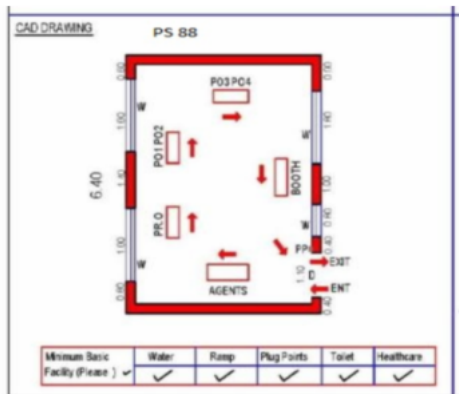

Google Map View

Polling Station Building Front View

Polling Station Front View

Cad View

Key MAP View

சட்டமன்றத் தொகுதியின் எண் மற்றும் பெயர் : 9-மாதவரம்
பிரிவு எண் மற்றும் பெயர் 1-சென்னை மாநகராட்சி மாதவரம், வ வு சி 2வது தெரு (வார்டு - 33)