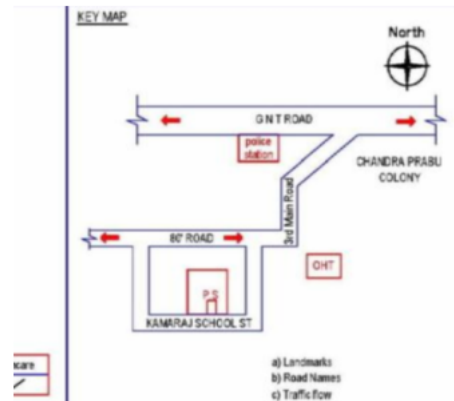

Google Map View

Polling Station Building Front View

Polling Station Front View

Cad View

Key MAP View

சட்டமன்றத் தொகுதியின் எண் மற்றும் பெயர் : 9-மாதவரம்
பிரிவு எண் மற்றும் பெயர் 1-சென்னை மாநகராட்சி மாதவரம், வ வு சி 2வது தெரு (வார்டு - 33)