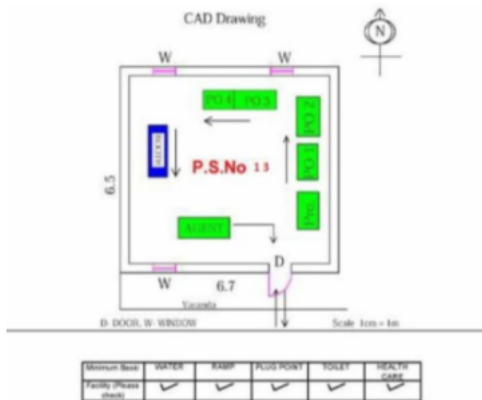

Google Map View

Polling Station Building Front View

Polling Station Front View

Cad View

Key MAP View

சட்டமன்றத் தொகுதியின் எண் மற்றும் பெயர் : 90-சேலம் (தெற்கு)  
பிரிவு எண் மற்றும் பெயர் 1-சேலம் (மா), கோ,51,முனியப்பன் கோவில் தெரு