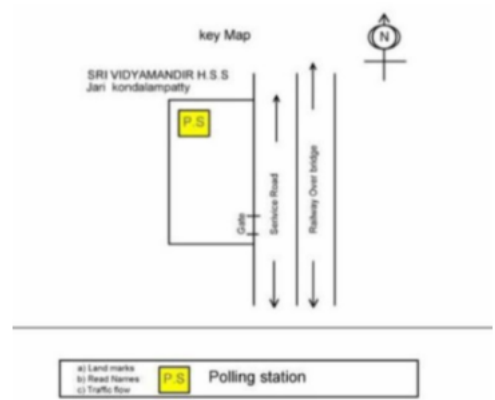

**3. வாக்குச் சாவடியின் விவரங்கள்**

<p><b>வாக்குச் சாவடியின் எண் மற்றும் பெயர் :</b></p> <p>10 - ஸ்ரீ வித்யா மந்திர் மேல்நிலைப்பள்ளி, ஜாரிகொண்டலாம்பட்டி, வடக்கு பார்த்த தாரசு கட்டிடம் அறை எண் 38</p> <p><b>வாக்குச் சாவடியின் முகவரி :</b></p> <p>ஸ்ரீ வித்யா மந்திர் மேல்நிலைப்பள்ளி, ஜாரிகொண்டலாம்பட்டி,, 636010</p>	<p style="text-align: center;"><b>வாக்குச் சாவடியின் வகைப்பாடு (ஆண்/பெண்/பொது)</b></p>	<p style="text-align: center;">பொது</p>
	<p><b>துணை வாக்குச் சாவடிகளின் எண்ணிக்கை :</b></p>	0

Google Map View

Polling Station Building Front View

Polling Station Front View

Cad View

Key MAP View

சட்டமன்றத் தொகுதியின் எண் மற்றும் பெயர் : 90-சேலம் (தெற்கு)  
பிரிவு எண் மற்றும் பெயர் 1-சேலம் (மா), கோ,51,முனியப்பன் கோவில் தெரு