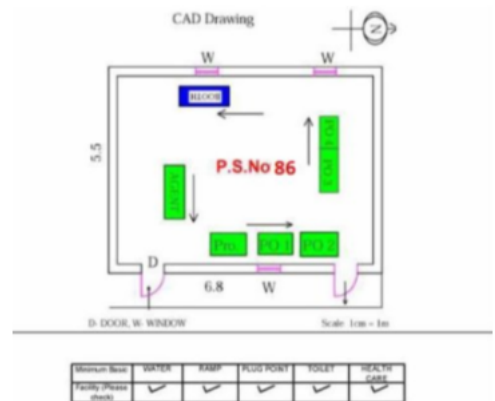

Google Map View

Polling Station Building Front View

Polling Station Front View

Cad View

Key MAP View

சட்டமன்றத் தொகுதியின் எண் மற்றும் பெயர் : 90-சேலம் (தெற்கு) பிரிவு எண் மற்றும் பெயர் 1-சேலம் (மா), கோ 59 பச்சியம்மன்கோயில்தெரு