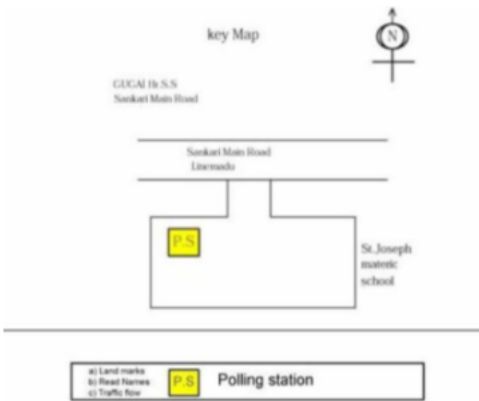

Google Map View

Polling Station Building Front View

Polling Station Front View

Cad View

Key MAP View

சட்டமன்றத் தொகுதியின் எண் மற்றும் பெயர் : 90-சேலம் (தெற்கு) பிரிவு எண் மற்றும் பெயர் 1-சேலம் (மா), கோ 59 பச்சியம்மன்கோயில்தெரு