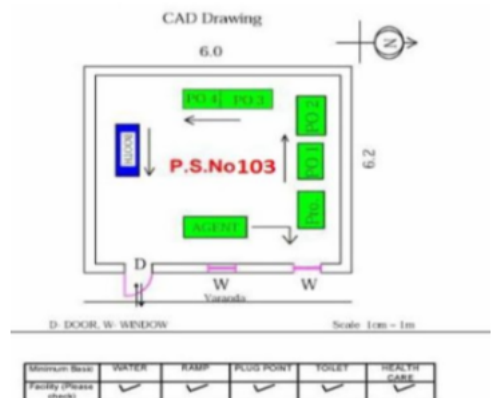

Google Map View

Polling Station Building Front View

Polling Station Front View

Cad View

Key MAP View

1 பெயர் : மாரியாடி கணவர் பெயர் : தங்கராஜ் வீட்டு எண் : 1 வயது : 53 பாலினம் : பெண்	HKR3478757 Photo is available	2 பெயர் : பழனியம்மாள் கணவர் பெயர் : செல்லகண்ணு வீட்டு எண் : 1 வயது : 43 பாலினம் : பெண்	IYE0028217 Photo is available	3 பெயர் : நிர்மலா கணவர் பெயர் : நாகேந்திரன் வீட்டு எண் : 1 வயது : 42 பாலினம் : பெண்	IYE0028225 Photo is available
4 பெயர் : பிரவீண் குமார் தாயின் பெயர் : காளியம்மாள் வீட்டு எண் : 1/21 வயது : 21 பாலினம் : ஆண்	IYE2321545 Photo is available	5 பெயர் : ராஜேஸ்வரி கணவர் பெயர் : மணிவண்ணன் வீட்டு எண் : 2 வயது : 51 பாலினம் : பெண்	HKR3488236 Photo is available	6 பெயர் : கபிலன் தந்தை பெயர் : மணிவண்ணன் வீட்டு எண் : 2 வயது : 28 பாலினம் : ஆண்	IYE1323260 Photo is available
7 பெயர் : சுவேதா தந்தை பெயர் : மணிவண்ணன் வீட்டு எண் : 2 வயது : 27 பாலினம் : பெண்	IYE1349968 Photo is available	8 பெயர் : அருணா கணவர் பெயர் : கபிலன் வீட்டு எண் : 2 வயது : 26 பாலினம் : பெண்	IYE2321859 Photo is available	9 பெயர் : மகி பாரதி தந்தை பெயர் : ஸ்கைலாப்ராஜா வீட்டு எண் : 2/119 வயது : 24 பாலினம் : ஆண்	IYE2058386 Photo is available
10 பெயர் : கீதா கணவர் பெயர் : ராஜா வீட்டு எண் : 2A வயது : 41 பாலினம் : பெண்	IYE0332007 Photo is available	11 பெயர் : சண்முகம் தந்தை பெயர் : காளியப்பன் வீட்டு எண் : 3 வயது : 56 பாலினம் : ஆண்	HKR1400936 Photo is available	12 பெயர் : ஜெயலட்சுமி கணவர் பெயர் : சண்முகம் வீட்டு எண் : 3 வயது : 51 பாலினம் : பெண்	IYE1722552 Photo is available
13 பெயர் : தியாகராஜன் தந்தை பெயர் : சண்முகம் வீட்டு எண் : 3 வயது : 36 பாலினம் : ஆண்	IYE0331256 Photo is available	14 பெயர் : சரண்யா தந்தை பெயர் : சண்முகம் வீட்டு எண் : 3 வயது : 34 பாலினம் : பெண்	IYE0331470 Photo is available	15 பெயர் : சவுந்தர்யா தந்தை பெயர் : சண்முகம் வீட்டு எண் : 3 வயது : 32 பாலினம் : பெண்	IYE0662866 Photo is available
16 பெயர் : நந்தகுமரன் தந்தை பெயர் : சண்முகம் வீட்டு எண் : 3 வயது : 27 பாலினம் : ஆண்	IYE1409804 Photo is available	17 பெயர் : மேகலா கணவர் பெயர் : ராஜா வீட்டு எண் : 3-36 வயது : 36 பாலினம் : பெண்	IYE2276764 Photo is available	18 பெயர் : பத்மாவதி கணவர் பெயர் : முனியப்பன் வீட்டு எண் : 4 வயது : 54 பாலினம் : பெண்	IYE1232172 Photo is available
19 பெயர் : காளியம்மாள் கணவர் பெயர் : குப்பன் வீட்டு எண் : 4 வயது : 48 பாலினம் : பெண்	IYE1161579 Photo is available	20 பெயர் : சரளா கணவர் பெயர் : வெங்கடேஷ் வீட்டு எண் : 4 வயது : 47 பாலினம் : பெண்	IYE1232198 Photo is available	21 பெயர் : வசந்தி கணவர் பெயர் : கந்தன் வீட்டு எண் : 4 வயது : 44 பாலினம் : பெண்	IYE1722578 Photo is available
22 பெயர் : ராகினி கணவர் பெயர் : ஈஸ்வரன் வீட்டு எண் : 4 வயது : 39 பாலினம் : பெண்	IYE0804708 Photo is available	23 பெயர் : தேவி கணவர் பெயர் : ஹரி ராமன் வீட்டு எண் : 4 வயது : 38 பாலினம் : பெண்	IYE1161538 Photo is available	24 பெயர் : செளந்தராஜ் தந்தை பெயர் : சுப்பிரமணி வீட்டு எண் : 4 வயது : 32 பாலினம் : ஆண்	IYE0804724 Photo is available
25 பெயர் : ரூபினி கணவர் பெயர் : ஸ்ரீதரன் வீட்டு எண் : 4 வயது : 31 பாலினம் : பெண்	IYE1161736 Photo is available	26 பெயர் : செளந்தராஜன் தந்தை பெயர் : கந்தசாமி வீட்டு எண் : 4 வயது : 30 பாலினம் : ஆண்	IYE1161702 Photo is available	27 பெயர் : பிரேமலதா தந்தை பெயர் : சண்முகம் வீட்டு எண் : 4 வயது : 30 பாலினம் : பெண்	IYE0804732 Photo is available
28 பெயர் : மதிவாணன் தந்தை பெயர் : சொக்கலிங்கம் வீட்டு எண் : 4 வயது : 30 பாலினம் : ஆண்	IYE1285618 Photo is available	29 பெயர் : சந்திரசேகரன் தந்தை பெயர் : மாதேஷ் வீட்டு எண் : 4 வயது : 29 பாலினம் : ஆண்	IYE1232222 Photo is available	30 பெயர் : தனபால் தந்தை பெயர் : தர்மலிங்கம் வீட்டு எண் : 4 வயது : 29 பாலினம் : ஆண்	IYE1285626 Photo is available