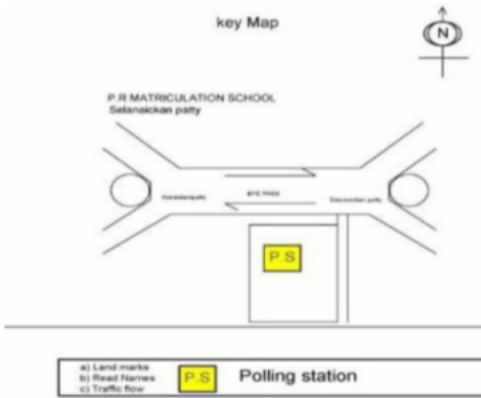

Google Map View

Polling Station Building Front View

Polling Station Front View

Cad View

Key MAP View

1 பெயர் : மாரியாடி கணவர் பெயர் : தங்கராஜ் வீட்டு எண் : 1 வயது : 53 பாலினம் : பெண்	HKR3478757 Photo is available	2 பெயர் : பழனியம்மாள் கணவர் பெயர் : செல்லகண்ணு வீட்டு எண் : 1 வயது : 43 பாலினம் : பெண்	IYE0028217 Photo is available	3 பெயர் : நிர்மலா கணவர் பெயர் : நாகேந்திரன் வீட்டு எண் : 1 வயது : 42 பாலினம் : பெண்	IYE0028225 Photo is available
4 பெயர் : பிரவீண் குமார் தாயின் பெயர் : காளியம்மாள் வீட்டு எண் : 1/21 வயது : 21 பாலினம் : ஆண்	IYE2321545 Photo is available	5 பெயர் : ராஜேஸ்வரி கணவர் பெயர் : மணிவண்ணன் வீட்டு எண் : 2 வயது : 51 பாலினம் : பெண்	HKR3488236 Photo is available	6 பெயர் : கபிலன் தந்தை பெயர் : மணிவண்ணன் வீட்டு எண் : 2 வயது : 28 பாலினம் : ஆண்	IYE1323260 Photo is available
7 பெயர் : சுவேதா தந்தை பெயர் : மணிவண்ணன் வீட்டு எண் : 2 வயது : 27 பாலினம் : பெண்	IYE1349968 Photo is available	8 பெயர் : அருணா கணவர் பெயர் : கபிலன் வீட்டு எண் : 2 வயது : 26 பாலினம் : பெண்	IYE2321859 Photo is available	9 பெயர் : மகி பாரதி தந்தை பெயர் : ஸ்கைலாப்ராஜா வீட்டு எண் : 2/119 வயது : 24 பாலினம் : ஆண்	IYE2058386 Photo is available
10 பெயர் : கீதா கணவர் பெயர் : ராஜா வீட்டு எண் : 2A வயது : 41 பாலினம் : பெண்	IYE0332007 Photo is available	11 பெயர் : சண்முகம் தந்தை பெயர் : காளியப்பன் வீட்டு எண் : 3 வயது : 56 பாலினம் : ஆண்	HKR1400936 Photo is available	12 பெயர் : ஜெயலட்சுமி கணவர் பெயர் : சண்முகம் வீட்டு எண் : 3 வயது : 51 பாலினம் : பெண்	IYE1722552 Photo is available
13 பெயர் : தியாகராஜன் தந்தை பெயர் : சண்முகம் வீட்டு எண் : 3 வயது : 36 பாலினம் : ஆண்	IYE0331256 Photo is available	14 பெயர் : சரண்யா தந்தை பெயர் : சண்முகம் வீட்டு எண் : 3 வயது : 34 பாலினம் : பெண்	IYE0331470 Photo is available	15 பெயர் : சவுந்தர்யா தந்தை பெயர் : சண்முகம் வீட்டு எண் : 3 வயது : 32 பாலினம் : பெண்	IYE0662866 Photo is available
16 பெயர் : நந்தகுமரன் தந்தை பெயர் : சண்முகம் வீட்டு எண் : 3 வயது : 27 பாலினம் : ஆண்	IYE1409804 Photo is available	17 பெயர் : மேகலா கணவர் பெயர் : ராஜா வீட்டு எண் : 3-36 வயது : 36 பாலினம் : பெண்	IYE2276764 Photo is available	18 பெயர் : பத்மாவதி கணவர் பெயர் : முனியப்பன் வீட்டு எண் : 4 வயது : 54 பாலினம் : பெண்	IYE1232172 Photo is available
19 பெயர் : காளியம்மாள் கணவர் பெயர் : குப்பன் வீட்டு எண் : 4 வயது : 48 பாலினம் : பெண்	IYE1161579 Photo is available	20 பெயர் : சரளா கணவர் பெயர் : வெங்கடேஷ் வீட்டு எண் : 4 வயது : 47 பாலினம் : பெண்	IYE1232198 Photo is available	21 பெயர் : வசந்தி கணவர் பெயர் : கந்தன் வீட்டு எண் : 4 வயது : 44 பாலினம் : பெண்	IYE1722578 Photo is available
22 பெயர் : ராகினி கணவர் பெயர் : ஈஸ்வரன் வீட்டு எண் : 4 வயது : 39 பாலினம் : பெண்	IYE0804708 Photo is available	23 பெயர் : தேவி கணவர் பெயர் : ஹரி ராமன் வீட்டு எண் : 4 வயது : 38 பாலினம் : பெண்	IYE1161538 Photo is available	24 பெயர் : செளந்தராஜ் தந்தை பெயர் : சுப்பிரமணி வீட்டு எண் : 4 வயது : 32 பாலினம் : ஆண்	IYE0804724 Photo is available
25 பெயர் : ரூபினி கணவர் பெயர் : ஸ்ரீதரன் வீட்டு எண் : 4 வயது : 31 பாலினம் : பெண்	IYE1161736 Photo is available	26 பெயர் : செளந்தராஜன் தந்தை பெயர் : கந்தசாமி வீட்டு எண் : 4 வயது : 30 பாலினம் : ஆண்	IYE1161702 Photo is available	27 பெயர் : பிரேமலதா தந்தை பெயர் : சண்முகம் வீட்டு எண் : 4 வயது : 30 பாலினம் : பெண்	IYE0804732 Photo is available
28 பெயர் : மதிவாணன் தந்தை பெயர் : சொக்கலிங்கம் வீட்டு எண் : 4 வயது : 30 பாலினம் : ஆண்	IYE1285618 Photo is available	29 பெயர் : சந்திரசேகரன் தந்தை பெயர் : மாதேஷ் வீட்டு எண் : 4 வயது : 29 பாலினம் : ஆண்	IYE1232222 Photo is available	30 பெயர் : தனபால் தந்தை பெயர் : தர்மலிங்கம் வீட்டு எண் : 4 வயது : 29 பாலினம் : ஆண்	IYE1285626 Photo is available