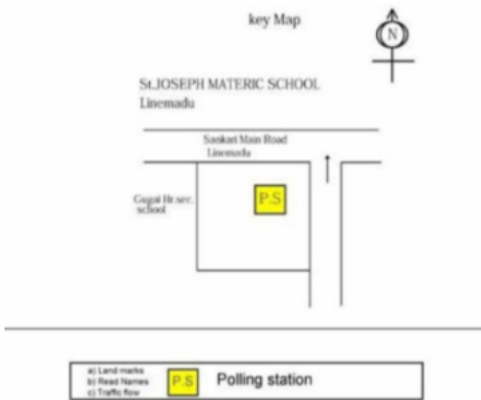

Google Map View

Polling Station Building Front View

Polling Station Front View

Cad View

Key MAP View

1 பெயர் : தங்கவேலு தந்தை பெயர்: கிருஷ்ணன் வீட்டு எண் : 5 வயது : 60 பாலினம் : ஆண் Photo is available IYE2343150	2 பெயர் : குமுதா கணவர் பெயர்: கிருஷ்ணன் வீட்டு எண் : 5 வயது : 51 பாலினம் : பெண் Photo is available IYE1745843	3 பெயர் : வெங்கட்டலட்சுமி கணவர் பெயர்: தங்கவேலு வீட்டு எண் : 5 வயது : 48 பாலினம் : பெண் Photo is available IYE0555672
4 பெயர் : சுரேஷ் தந்தை பெயர்: அறிவுக்கொடி வீட்டு எண் : 5 வயது : 41 பாலினம் : ஆண் Photo is available IYE0123315	5 பெயர் : அனிதா கணவர் பெயர்: சுரேஷ் வீட்டு எண் : 5 வயது : 33 பாலினம் : பெண் Photo is available IYE1081900	6 பெயர் : சதீஸ் தந்தை பெயர்: கிருஷ்ணன் வீட்டு எண் : 5 வயது : 31 பாலினம் : ஆண் Photo is available IYE0923839
7 பெயர் : மோனிகா தங்கவேலு தந்தை பெயர்: தங்கவேலு வீட்டு எண் : 5 வயது : 23 பாலினம் : பெண் Photo is available IYE2221984	8 பெயர் : மைதிலிபிரியா கணவர் பெயர்: ஜெகதீஷ் வீட்டு எண் : 5/155டி2 வயது : 32 பாலினம் : பெண் Photo is available IYE2084945	9 பெயர் : ரெணுகா கணவர் பெயர்: தினேஷ் வீட்டு எண் : 5-204 வயது : 36 பாலினம் : பெண் Photo is available IYE0666974
10 பெயர் : நித்யபூர் தந்தை பெயர்: கந்தசாமி வீட்டு எண் : 20/15 வயது : 22 பாலினம் : பெண் Photo is available IYE2320703	11 பெயர் : புஷ்பா கணவர் பெயர்: ராஜி வீட்டு எண் : 24 வயது : 67 பாலினம் : பெண் Photo is available IYE1745850	12 பெயர் : செந்தில் தந்தை பெயர்: ராஜி வீட்டு எண் : 24 வயது : 44 பாலினம் : ஆண் Photo is available HKR3540176
13 பெயர் : சமயல்லா கணவர் பெயர்: அண்ணாதுரை வீட்டு எண் : 24-1 வயது : 52 பாலினம் : பெண் Photo is available HKR1409150	14 பெயர் : அம்பிகா கணவர் பெயர்: மணிகண்டன் வீட்டு எண் : 24-2 வயது : 32 பாலினம் : பெண் Photo is available IYE0667857	15 பெயர் : மாணிக்கம் தந்தை பெயர்: பச்சமுத்து வீட்டு எண் : 24-3 வயது : 76 பாலினம் : ஆண் Photo is available HKR3535085
16 பெயர் : ரஞ்சிதம் கணவர் பெயர்: மாணிக்கம் வீட்டு எண் : 24-3 வயது : 56 பாலினம் : பெண் Photo is available HKR3537081	17 பெயர் : மணிகண்டன் தந்தை பெயர்: மாணிக்கம் வீட்டு எண் : 24-3 வயது : 43 பாலினம் : ஆண் Photo is available HKR3534740	18 பெயர் : குணசேகரன் தந்தை பெயர்: பொன்னுசாமி வீட்டு எண் : 29 வயது : 54 பாலினம் : ஆண் Photo is available IYE1745876
19 பெயர் : வச்சலா கணவர் பெயர்: முனிராஜிலு வீட்டு எண் : 29-1 வயது : 80 பாலினம் : பெண் Photo is available HKR1660711	20 பெயர் : நாகராஜன் தந்தை பெயர்: முனிராஜிலு வீட்டு எண் : 29-1 வயது : 51 பாலினம் : ஆண் Photo is available HKR1657659	21 பெயர் : ராஜலட்சுமி கணவர் பெயர்: நாகராஜன் வீட்டு எண் : 29-1 வயது : 46 பாலினம் : பெண் Photo is available HKR4896304
22 பெயர் : சேகர் தந்தை பெயர்: சின்னபையன் வீட்டு எண் : 29-2 வயது : 56 பாலினம் : ஆண் Photo is available HKR3541729	23 பெயர் : லட்சுமி கணவர் பெயர்: சேகர் வீட்டு எண் : 29-2 வயது : 48 பாலினம் : பெண் Photo is available HKR3539475	24 பெயர் : தினேஷ்குமார் தந்தை பெயர்: பெரியசாமி வீட்டு எண் : 29-2 வயது : 40 பாலினம் : ஆண் Photo is available HKR3529336
25 பெயர் : சுவேதா தந்தை பெயர்: சேகர் வீட்டு எண் : 29-2 வயது : 24 பாலினம் : பெண் Photo is available IYE2118503	26 பெயர் : கிருத்திக் தந்தை பெயர்: சேகர் வீட்டு எண் : 29/2 வயது : 20 பாலினம் : ஆண் Photo is available IYE2468890	27 பெயர் : தமிழ்ச்செல்வி கணவர் பெயர்: பாலசுப்ரமணியன் வீட்டு எண் : 29-3 வயது : 50 பாலினம் : பெண் Photo is available IYE0667436
28 பெயர் : ராஜம்மாள் கணவர் பெயர்: கோவிந்தன் வீட்டு எண் : 29/4 வயது : 78 பாலினம் : பெண் Photo is available IYE2252559	29 பெயர் : தங்கவேலு தந்தை பெயர்: குஞ்சுப்பையன் வீட்டு எண் : 29-4 வயது : 75 பாலினம் : ஆண் Photo is available IYE0667865	30 பெயர் : செந்தாமரை கணவர் பெயர்: மணி வீட்டு எண் : 29-4 வயது : 65 பாலினம் : பெண் Photo is available IYE1745900