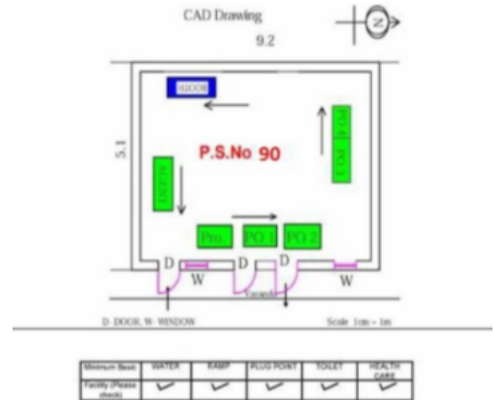

Google Map View

Polling Station Building Front View

Polling Station Front View

Cad View

Key MAP View

1 பெயர் : தங்கவேலு தந்தை பெயர்: கிருஷ்ணன் வீட்டு எண் : 5 வயது : 60 பாலினம் : ஆண் Photo is available IYE2343150	2 பெயர் : குமுதா கணவர் பெயர்: கிருஷ்ணன் வீட்டு எண் : 5 வயது : 51 பாலினம் : பெண் Photo is available IYE1745843	3 பெயர் : வெங்கட்டலட்சுமி கணவர் பெயர்: தங்கவேலு வீட்டு எண் : 5 வயது : 48 பாலினம் : பெண் Photo is available IYE0555672
4 பெயர் : சுரேஷ் தந்தை பெயர்: அறிவுக்கொடி வீட்டு எண் : 5 வயது : 41 பாலினம் : ஆண் Photo is available IYE0123315	5 பெயர் : அனிதா கணவர் பெயர்: சுரேஷ் வீட்டு எண் : 5 வயது : 33 பாலினம் : பெண் Photo is available IYE1081900	6 பெயர் : சதீஸ் தந்தை பெயர்: கிருஷ்ணன் வீட்டு எண் : 5 வயது : 31 பாலினம் : ஆண் Photo is available IYE0923839
7 பெயர் : மோனிகா தங்கவேலு தந்தை பெயர்: தங்கவேலு வீட்டு எண் : 5 வயது : 23 பாலினம் : பெண் Photo is available IYE2221984	8 பெயர் : மைதிலிபிரியா கணவர் பெயர்: ஜெகதீஷ் வீட்டு எண் : 5/155டி2 வயது : 32 பாலினம் : பெண் Photo is available IYE2084945	9 பெயர் : ரெணுகா கணவர் பெயர்: தினேஷ் வீட்டு எண் : 5-204 வயது : 36 பாலினம் : பெண் Photo is available IYE0666974
10 பெயர் : நித்யபூர் தந்தை பெயர்: கந்தசாமி வீட்டு எண் : 20/15 வயது : 22 பாலினம் : பெண் Photo is available IYE2320703	11 பெயர் : புஷ்பா கணவர் பெயர்: ராஜி வீட்டு எண் : 24 வயது : 67 பாலினம் : பெண் Photo is available IYE1745850	12 பெயர் : செந்தில் தந்தை பெயர்: ராஜி வீட்டு எண் : 24 வயது : 44 பாலினம் : ஆண் Photo is available HKR3540176
13 பெயர் : சமயல்லா கணவர் பெயர்: அண்ணாதுரை வீட்டு எண் : 24-1 வயது : 52 பாலினம் : பெண் Photo is available HKR1409150	14 பெயர் : அம்பிகா கணவர் பெயர்: மணிகண்டன் வீட்டு எண் : 24-2 வயது : 32 பாலினம் : பெண் Photo is available IYE0667857	15 பெயர் : மாணிக்கம் தந்தை பெயர்: பச்சமுத்து வீட்டு எண் : 24-3 வயது : 76 பாலினம் : ஆண் Photo is available HKR3535085
16 பெயர் : ரஞ்சிதம் கணவர் பெயர்: மாணிக்கம் வீட்டு எண் : 24-3 வயது : 56 பாலினம் : பெண் Photo is available HKR3537081	17 பெயர் : மணிகண்டன் தந்தை பெயர்: மாணிக்கம் வீட்டு எண் : 24-3 வயது : 43 பாலினம் : ஆண் Photo is available HKR3534740	18 பெயர் : குணசேகரன் தந்தை பெயர்: பொன்னுசாமி வீட்டு எண் : 29 வயது : 54 பாலினம் : ஆண் Photo is available IYE1745876
19 பெயர் : வச்சலா கணவர் பெயர்: முனிராஜிலு வீட்டு எண் : 29-1 வயது : 80 பாலினம் : பெண் Photo is available HKR1660711	20 பெயர் : நாகராஜன் தந்தை பெயர்: முனிராஜிலு வீட்டு எண் : 29-1 வயது : 51 பாலினம் : ஆண் Photo is available HKR1657659	21 பெயர் : ராஜலட்சுமி கணவர் பெயர்: நாகராஜன் வீட்டு எண் : 29-1 வயது : 46 பாலினம் : பெண் Photo is available HKR4896304
22 பெயர் : சேகர் தந்தை பெயர்: சின்னபையன் வீட்டு எண் : 29-2 வயது : 56 பாலினம் : ஆண் Photo is available HKR3541729	23 பெயர் : லட்சுமி கணவர் பெயர்: சேகர் வீட்டு எண் : 29-2 வயது : 48 பாலினம் : பெண் Photo is available HKR3539475	24 பெயர் : தினேஷ்குமார் தந்தை பெயர்: பெரியசாமி வீட்டு எண் : 29-2 வயது : 40 பாலினம் : ஆண் Photo is available HKR3529336
25 பெயர் : சுவேதா தந்தை பெயர்: சேகர் வீட்டு எண் : 29-2 வயது : 24 பாலினம் : பெண் Photo is available IYE2118503	26 பெயர் : கிருத்திக் தந்தை பெயர்: சேகர் வீட்டு எண் : 29/2 வயது : 20 பாலினம் : ஆண் Photo is available IYE2468890	27 பெயர் : தமிழ்ச்செல்வி கணவர் பெயர்: பாலசுப்ரமணியன் வீட்டு எண் : 29-3 வயது : 50 பாலினம் : பெண் Photo is available IYE0667436
28 பெயர் : ராஜம்மாள் கணவர் பெயர்: கோவிந்தன் வீட்டு எண் : 29/4 வயது : 78 பாலினம் : பெண் Photo is available IYE2252559	29 பெயர் : தங்கவேலு தந்தை பெயர்: குஞ்சுப்பையன் வீட்டு எண் : 29-4 வயது : 75 பாலினம் : ஆண் Photo is available IYE0667865	30 பெயர் : செந்தாமரை கணவர் பெயர்: மணி வீட்டு எண் : 29-4 வயது : 65 பாலினம் : பெண் Photo is available IYE1745900