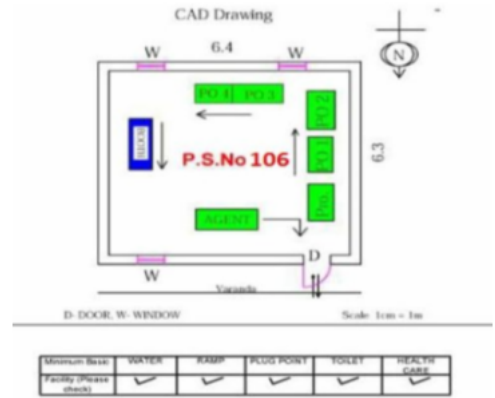

Google Map View

Polling Station Building Front View

Polling Station Front View

Cad View

Key MAP View

1 பெயர் : சுப்ரமணியன் தந்தை பெயர்: வேணுகோபால் வீட்டு எண் : 1 வயது : 70 பாலினம் : ஆண் Photo is available IYE1323765	2 பெயர் : செல்வி கணவர் பெயர்: சுப்ரமணியன் வீட்டு எண் : 1 வயது : 61 பாலினம் : பெண் Photo is available HKR3535796	3 பெயர் : வேணுகோபால் தந்தை பெயர்: சுப்ரமணியன் வீட்டு எண் : 1 வயது : 41 பாலினம் : ஆண் Photo is available HKR3535812
4 பெயர் : கோவிந்தம்மாள் கணவர் பெயர்: சின்னபையன் வீட்டு எண் : 2-37A வயது : 75 பாலினம் : பெண் Photo is available HKR1403807	5 பெயர் : முத்துகுமார் தந்தை பெயர்: சின்னபையன் வீட்டு எண் : 2-37A வயது : 44 பாலினம் : ஆண் Photo is available HKR3527710	6 பெயர் : பைரோஸ் கணவர் பெயர்: சிக்கந்தர் வீட்டு எண் : 3-37 வயது : 55 பாலினம் : பெண் Photo is available HKR3427846
7 பெயர் : ரைபுதீன் தந்தை பெயர்: சிக்கந்தர் வீட்டு எண் : 3-37 வயது : 42 பாலினம் : ஆண் Photo is available HKR3437068	8 பெயர் : சரோஜா கணவர் பெயர்: பரமேஸ்வரன் வீட்டு எண் : 4-1 வயது : 83 பாலினம் : பெண் Photo is available IYE1743079	9 பெயர் : கிருஷ்ணமூர்த்தி தந்தை பெயர்: பரமேஸ்வரன் வீட்டு எண் : 4-1 வயது : 61 பாலினம் : ஆண் Photo is available IYE1743087
10 பெயர் : மீனாகுமாரி கணவர் பெயர்: கிருஷ்ணமூர்த்தி வீட்டு எண் : 4-1 வயது : 54 பாலினம் : பெண் Photo is available HKR1405620	11 பெயர் : செளமியா தந்தை பெயர்: கிருஷ்ணமூர்த்தி வீட்டு எண் : 4-163C வயது : 32 பாலினம் : பெண் Photo is available IYE0667337	12 பெயர் : அருள்மணி தந்தை பெயர்: அங்கமுத்து வீட்டு எண் : 5 வயது : 68 பாலினம் : ஆண் Photo is available HKR1405596
13 பெயர் : லட்சுமணன் தந்தை பெயர்: அண்ணாமலை வீட்டு எண் : 5 வயது : 50 பாலினம் : ஆண் Photo is available IYE0335133	14 பெயர் : காந்திமதி கணவர் பெயர்: ராஜா அருணாசலம் வீட்டு எண் : 5 வயது : 49 பாலினம் : பெண் Photo is available IYE0334870	15 பெயர் : லட்சுமணன் தந்தை பெயர்: சுப்பிரமணியன் வீட்டு எண் : 5 வயது : 36 பாலினம் : ஆண் Photo is available IYE0334391
16 பெயர் : ஸ்ரீராம் தந்தை பெயர்: சுப்பிரமணியன் வீட்டு எண் : 5 வயது : 36 பாலினம் : ஆண் Photo is available IYE0335273	17 பெயர் : மிருத்திஜெயகுமார் தந்தை பெயர்: அருள்மணி வீட்டு எண் : 5 வயது : 32 பாலினம் : ஆண் Photo is available IYE0807131	18 பெயர் : செளடேஸ்வரி இதரர் பெயர்: ராஜகுமார் வீட்டு எண் : 5 வயது : 28 பாலினம் : பெண் Photo is available IYE1233238
19 பெயர் : காமாட்சி தந்தை பெயர்: சிவக்குமார் வீட்டு எண் : 5 வயது : 27 பாலினம் : பெண் Photo is available IYE1350297	20 பெயர் : தங்கராஜ் தந்தை பெயர்: குப்புசாமி வீட்டு எண் : 5-1-258 வயது : 56 பாலினம் : ஆண் Photo is available IYE1743095	21 பெயர் : ராணி தந்தை பெயர்: தங்கராஜ் வீட்டு எண் : 5-1-258 வயது : 52 பாலினம் : பெண் Photo is available IYE1743103
22 பெயர் : ஸ்ரீதர் குமார் தந்தை பெயர்: அருள்மணி வீட்டு எண் : 5-5 வயது : 44 பாலினம் : ஆண் Photo is available IYE0334078	23 பெயர் : வெங்கடேசன் தந்தை பெயர்: குணசேகரன் வீட்டு எண் : 5-24 வயது : 44 பாலினம் : ஆண் Photo is available HKR3530805	24 பெயர் : கவிதா க கணவர் பெயர்: கங்கேஸ்வரன் வீட்டு எண் : 5/27 வயது : 35 பாலினம் : பெண் Photo is available IYE2212900
25 பெயர் : புஷ்பலதா இதரர் பெயர்: லட்சுமணன் வீட்டு எண் : 5-29 வயது : 47 பாலினம் : பெண் Photo is available IYE1233204	26 பெயர் : நிர்மல் குமார் தந்தை பெயர்: ராஜேந்தரன் வீட்டு எண் : 5/30 வயது : 27 பாலினம் : ஆண் Photo is available IYE1448034	27 பெயர் : நிகிலதர்ஷினி தந்தை பெயர்: தேவராசு வீட்டு எண் : 5-73 வயது : 38 பாலினம் : பெண் Photo is available IYE0257832
28 பெயர் : விஜயசாரதி தாயின் பெயர்: மணிமேகலை வீட்டு எண் : 5-73 வயது : 32 பாலினம் : ஆண் Photo is available IYE0667345	29 பெயர் : விஜயராகவன் தந்தை பெயர்: தேவராசு வீட்டு எண் : 5-73 வயது : 32 பாலினம் : ஆண் Photo is available IYE0667162	30 பெயர் : விஜயா கணவர் பெயர்: மகாலிங்கம் வீட்டு எண் : 5-77 வயது : 72 பாலினம் : பெண் Photo is available IYE0667170