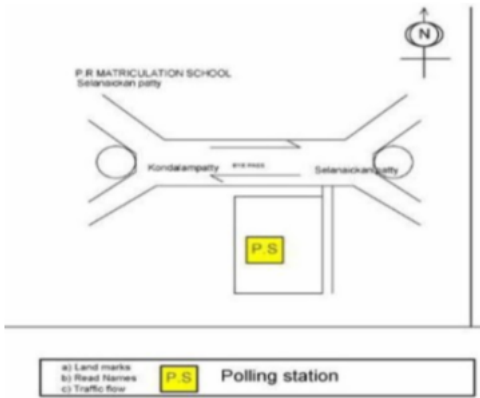

Google Map View

Polling Station Building Front View

Polling Station Front View

Cad View

Key MAP View

1 பெயர் : சுப்ரமணியன் தந்தை பெயர்: வேணுகோபால் வீட்டு எண் : 1 வயது : 70 பாலினம் : ஆண் Photo is available IYE1323765	2 பெயர் : செல்வி கணவர் பெயர்: சுப்ரமணியன் வீட்டு எண் : 1 வயது : 61 பாலினம் : பெண் Photo is available HKR3535796	3 பெயர் : வேணுகோபால் தந்தை பெயர்: சுப்ரமணியன் வீட்டு எண் : 1 வயது : 41 பாலினம் : ஆண் Photo is available HKR3535812
4 பெயர் : கோவிந்தம்மாள் கணவர் பெயர்: சின்னபையன் வீட்டு எண் : 2-37A வயது : 75 பாலினம் : பெண் Photo is available HKR1403807	5 பெயர் : முத்துகுமார் தந்தை பெயர்: சின்னபையன் வீட்டு எண் : 2-37A வயது : 44 பாலினம் : ஆண் Photo is available HKR3527710	6 பெயர் : பைரோஸ் கணவர் பெயர்: சிக்கந்தர் வீட்டு எண் : 3-37 வயது : 55 பாலினம் : பெண் Photo is available HKR3427846
7 பெயர் : ரைபுதீன் தந்தை பெயர்: சிக்கந்தர் வீட்டு எண் : 3-37 வயது : 42 பாலினம் : ஆண் Photo is available HKR3437068	8 பெயர் : சரோஜா கணவர் பெயர்: பரமேஸ்வரன் வீட்டு எண் : 4-1 வயது : 83 பாலினம் : பெண் Photo is available IYE1743079	9 பெயர் : கிருஷ்ணமூர்த்தி தந்தை பெயர்: பரமேஸ்வரன் வீட்டு எண் : 4-1 வயது : 61 பாலினம் : ஆண் Photo is available IYE1743087
10 பெயர் : மீனாகுமாரி கணவர் பெயர்: கிருஷ்ணமூர்த்தி வீட்டு எண் : 4-1 வயது : 54 பாலினம் : பெண் Photo is available HKR1405620	11 பெயர் : செளமியா தந்தை பெயர்: கிருஷ்ணமூர்த்தி வீட்டு எண் : 4-163C வயது : 32 பாலினம் : பெண் Photo is available IYE0667337	12 பெயர் : அருள்மணி தந்தை பெயர்: அங்கமுத்து வீட்டு எண் : 5 வயது : 68 பாலினம் : ஆண் Photo is available HKR1405596
13 பெயர் : லட்சுமணன் தந்தை பெயர்: அண்ணாமலை வீட்டு எண் : 5 வயது : 50 பாலினம் : ஆண் Photo is available IYE0335133	14 பெயர் : காந்திமதி கணவர் பெயர்: ராஜா அருணாசலம் வீட்டு எண் : 5 வயது : 49 பாலினம் : பெண் Photo is available IYE0334870	15 பெயர் : லட்சுமணன் தந்தை பெயர்: சுப்பிரமணியன் வீட்டு எண் : 5 வயது : 36 பாலினம் : ஆண் Photo is available IYE0334391
16 பெயர் : ஸ்ரீராம் தந்தை பெயர்: சுப்பிரமணியன் வீட்டு எண் : 5 வயது : 36 பாலினம் : ஆண் Photo is available IYE0335273	17 பெயர் : மிருத்திஜெயகுமார் தந்தை பெயர்: அருள்மணி வீட்டு எண் : 5 வயது : 32 பாலினம் : ஆண் Photo is available IYE0807131	18 பெயர் : செளடேஸ்வரி இதரர் பெயர்: ராஜகுமார் வீட்டு எண் : 5 வயது : 28 பாலினம் : பெண் Photo is available IYE1233238
19 பெயர் : காமாட்சி தந்தை பெயர்: சிவக்குமார் வீட்டு எண் : 5 வயது : 27 பாலினம் : பெண் Photo is available IYE1350297	20 பெயர் : தங்கராஜ் தந்தை பெயர்: குப்புசாமி வீட்டு எண் : 5-1-258 வயது : 56 பாலினம் : ஆண் Photo is available IYE1743095	21 பெயர் : ராணி தந்தை பெயர்: தங்கராஜ் வீட்டு எண் : 5-1-258 வயது : 52 பாலினம் : பெண் Photo is available IYE1743103
22 பெயர் : ஸ்ரீதர் குமார் தந்தை பெயர்: அருள்மணி வீட்டு எண் : 5-5 வயது : 44 பாலினம் : ஆண் Photo is available IYE0334078	23 பெயர் : வெங்கடேசன் தந்தை பெயர்: குணசேகரன் வீட்டு எண் : 5-24 வயது : 44 பாலினம் : ஆண் Photo is available HKR3530805	24 பெயர் : கவிதா க கணவர் பெயர்: கங்கேஸ்வரன் வீட்டு எண் : 5/27 வயது : 35 பாலினம் : பெண் Photo is available IYE2212900
25 பெயர் : புஷ்பலதா இதரர் பெயர்: லட்சுமணன் வீட்டு எண் : 5-29 வயது : 47 பாலினம் : பெண் Photo is available IYE1233204	26 பெயர் : நிர்மல் குமார் தந்தை பெயர்: ராஜேந்தரன் வீட்டு எண் : 5/30 வயது : 27 பாலினம் : ஆண் Photo is available IYE1448034	27 பெயர் : நிகிலதர்ஷினி தந்தை பெயர்: தேவராசு வீட்டு எண் : 5-73 வயது : 38 பாலினம் : பெண் Photo is available IYE0257832
28 பெயர் : விஜயசாரதி தாயின் பெயர்: மணிமேகலை வீட்டு எண் : 5-73 வயது : 32 பாலினம் : ஆண் Photo is available IYE0667345	29 பெயர் : விஜயராகவன் தந்தை பெயர்: தேவராசு வீட்டு எண் : 5-73 வயது : 32 பாலினம் : ஆண் Photo is available IYE0667162	30 பெயர் : விஜயா கணவர் பெயர்: மகாலிங்கம் வீட்டு எண் : 5-77 வயது : 72 பாலினம் : பெண் Photo is available IYE0667170