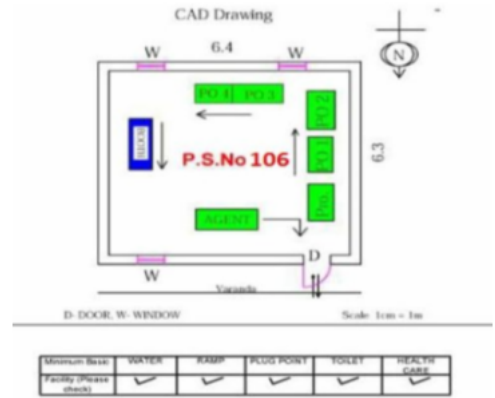

Google Map View

Polling Station Building Front View

Polling Station Front View

Cad View

Key MAP View

1 பெயர் : ராஜமணி கணவர் பெயர் : தர்மலிங்கம் வீட்டு எண் : 1 வயது : 61 பாலினம் : பெண்	IYE1734813 Photo is available	2 பெயர் : தினகரன் தந்தை பெயர் : தர்மலிங்கம் வீட்டு எண் : 1 வயது : 40 பாலினம் : ஆண்	HKR3523511 Photo is available	3 பெயர் : கார்த்தி தந்தை பெயர் : சித்தன் வீட்டு எண் : 1 வயது : 22 பாலினம் : ஆண்	IYE2307312 Photo is available
4 பெயர் : கவிதா கணவர் பெயர் : தினகரன் வீட்டு எண் : 1-40A வயது : 33 பாலினம் : பெண்	IYE1081264 Photo is available	5 பெயர் : வினோக்துமார் தந்தை பெயர் : துரைசாமி வீட்டு எண் : 1-104 வயது : 31 பாலினம் : ஆண்	IYE0922856 Photo is available	6 பெயர் : வி. கார்த்திகா கணவர் பெயர் : து.வினோக்துமார் வீட்டு எண் : 1-104 வயது : 20 பாலினம் : பெண்	IYE2373793 Photo is available
7 பெயர் : கார்த்திக் தந்தை பெயர் : அசோகன் வீட்டு எண் : 2 வயது : 37 பாலினம் : ஆண்	HKR4966909 Photo is available	8 பெயர் : குமார் தந்தை பெயர் : அசோக் வீட்டு எண் : 3 வயது : 42 பாலினம் : ஆண்	HKR3523305 Photo is available	9 பெயர் : மகேஷ் கணவர் பெயர் : சண்முகம் வீட்டு எண் : 3-175 வயது : 36 பாலினம் : பெண்	IYE0666537 Photo is available
10 பெயர் : காளியப்பன் தந்தை பெயர் : சுப்புராயன் வீட்டு எண் : 3-318 வயது : 56 பாலினம் : ஆண்	IYE0332858 Photo is available	11 பெயர் : ஈஸ்வரி கணவர் பெயர் : கோவிந்தன் வீட்டு எண் : 3-318 வயது : 53 பாலினம் : பெண்	IYE0334037 Photo is available	12 பெயர் : லாவண்யா தந்தை பெயர் : சேகர் வீட்டு எண் : 3/324 பீ வயது : 23 பாலினம் : பெண்	IYE2173029 Photo is available
13 பெயர் : பிரியதர்ஷினி கணவர் பெயர் : பூதீதர் வீட்டு எண் : 3-324 பீ வயது : 23 பாலினம் : பெண்	IYE2272854 Photo is available	14 பெயர் : கோவிந்தம்மாள் கணவர் பெயர் : சங்கர் வீட்டு எண் : 3-333 வயது : 59 பாலினம் : பெண்	IYE0665521 Photo is available	15 பெயர் : மணி தந்தை பெயர் : அர்த்தனாரி வீட்டு எண் : 3-339 வயது : 38 பாலினம் : ஆண்	IYE0666545 Photo is available
16 பெயர் : பூங்கொடி கணவர் பெயர் : சின்னத்துரை வீட்டு எண் : 4 வயது : 50 பாலினம் : பெண்	IYE1734821 Photo is available	17 பெயர் : யுவராஜ் தந்தை பெயர் : மாரியப்பன் வீட்டு எண் : 4 வயது : 35 பாலினம் : ஆண்	IYE0458026 Photo is available	18 பெயர் : விக்னேஷ் தந்தை பெயர் : முருகானந்தம் வீட்டு எண் : 4 வயது : 30 பாலினம் : ஆண்	IYE0922765 Photo is available
19 பெயர் : சீனி தந்தை பெயர் : தங்கவேல் வீட்டு எண் : 4-197 வயது : 47 பாலினம் : ஆண்	IYE1162403 Photo is available	20 பெயர் : சம்பூரணம் கணவர் பெயர் : சீனி வீட்டு எண் : 4-197-A வயது : 39 பாலினம் : பெண்	IYE1162486 Photo is available	21 பெயர் : சக்திவேல் தந்தை பெயர் : ராஜா வீட்டு எண் : 4-247 வயது : 35 பாலினம் : ஆண்	IYE0333674 Photo is available
22 பெயர் : பச்சியம்மாள் கணவர் பெயர் : மாரியப்பன் வீட்டு எண் : 4-248 வயது : 52 பாலினம் : பெண்	IYE0665927 Photo is available	23 பெயர் : சையது அகமது கனி தந்தை பெயர் : சம்சு அலி ஜின்னா வீட்டு எண் : 4/285 வயது : 36 பாலினம் : ஆண்	IYE2240471 Photo is available	24 பெயர் : ஸாலிஹா தந்தை பெயர் : நவாப் ஜான் வீட்டு எண் : 4/285 வயது : 25 பாலினம் : பெண்	IYE2240182 Photo is available
25 பெயர் : தாரிகுள் அமீனா தந்தை பெயர் : நவாப் ஜான் வீட்டு எண் : 4/285 வயது : 22 பாலினம் : ஆண்	IYE2257996 Photo is available	26 பெயர் : செங்கோடன் தந்தை பெயர் : குப்புசாமி வீட்டு எண் : 5 வயது : 86 பாலினம் : ஆண்	IYE1734839 Photo is available	27 பெயர் : அசோகன் தந்தை பெயர் : நாராயணசாமி வீட்டு எண் : 5 வயது : 76 பாலினம் : ஆண்	AWP0873182 Photo is available
28 பெயர் : பிரேமா கணவர் பெயர் : அசோகன் வீட்டு எண் : 5 வயது : 73 பாலினம் : பெண்	AWP0873257 Photo is available	29 பெயர் : வசந்தி கணவர் பெயர் : ஜெயராமன் வீட்டு எண் : 5 வயது : 66 பாலினம் : பெண்	HKR3533932 Photo is available	30 பெயர் : சகுந்தலா கணவர் பெயர் : சிவபிரகாசம் வீட்டு எண் : 5 வயது : 59 பாலினம் : பெண்	IYE0458018 Photo is available