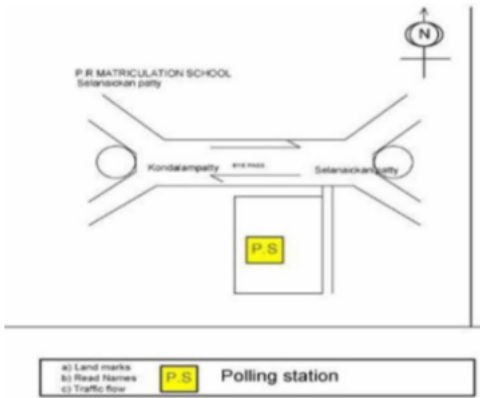

Google Map View

Polling Station Building Front View

Polling Station Front View

Cad View

Key MAP View

1 பெயர் : ராஜமணி கணவர் பெயர் : தர்மலிங்கம் வீட்டு எண் : 1 வயது : 61 பாலினம் : பெண்	IYE1734813 Photo is available	2 பெயர் : தினகரன் தந்தை பெயர் : தர்மலிங்கம் வீட்டு எண் : 1 வயது : 40 பாலினம் : ஆண்	HKR3523511 Photo is available	3 பெயர் : கார்த்தி தந்தை பெயர் : சித்தன் வீட்டு எண் : 1 வயது : 22 பாலினம் : ஆண்	IYE2307312 Photo is available
4 பெயர் : கவிதா கணவர் பெயர் : தினகரன் வீட்டு எண் : 1-40A வயது : 33 பாலினம் : பெண்	IYE1081264 Photo is available	5 பெயர் : வினோக்துமார் தந்தை பெயர் : துரைசாமி வீட்டு எண் : 1-104 வயது : 31 பாலினம் : ஆண்	IYE0922856 Photo is available	6 பெயர் : வி. கார்த்திகா கணவர் பெயர் : து.வினோக்துமார் வீட்டு எண் : 1-104 வயது : 20 பாலினம் : பெண்	IYE2373793 Photo is available
7 பெயர் : கார்த்திக் தந்தை பெயர் : அசோகன் வீட்டு எண் : 2 வயது : 37 பாலினம் : ஆண்	HKR4966909 Photo is available	8 பெயர் : குமார் தந்தை பெயர் : அசோக் வீட்டு எண் : 3 வயது : 42 பாலினம் : ஆண்	HKR3523305 Photo is available	9 பெயர் : மகேஷ் கணவர் பெயர் : சண்முகம் வீட்டு எண் : 3-175 வயது : 36 பாலினம் : பெண்	IYE0666537 Photo is available
10 பெயர் : காளியப்பன் தந்தை பெயர் : சுப்புராயன் வீட்டு எண் : 3-318 வயது : 56 பாலினம் : ஆண்	IYE0332858 Photo is available	11 பெயர் : ஈஸ்வரி கணவர் பெயர் : கோவிந்தன் வீட்டு எண் : 3-318 வயது : 53 பாலினம் : பெண்	IYE0334037 Photo is available	12 பெயர் : லாவண்யா தந்தை பெயர் : சேகர் வீட்டு எண் : 3/324 பீ வயது : 23 பாலினம் : பெண்	IYE2173029 Photo is available
13 பெயர் : பிரியதர்ஷினி கணவர் பெயர் : பூதீதர் வீட்டு எண் : 3-324 பீ வயது : 23 பாலினம் : பெண்	IYE2272854 Photo is available	14 பெயர் : கோவிந்தம்மாள் கணவர் பெயர் : சங்கர் வீட்டு எண் : 3-333 வயது : 59 பாலினம் : பெண்	IYE0665521 Photo is available	15 பெயர் : மணி தந்தை பெயர் : அர்த்தனாரி வீட்டு எண் : 3-339 வயது : 38 பாலினம் : ஆண்	IYE0666545 Photo is available
16 பெயர் : பூங்கொடி கணவர் பெயர் : சின்னத்துரை வீட்டு எண் : 4 வயது : 50 பாலினம் : பெண்	IYE1734821 Photo is available	17 பெயர் : யுவராஜ் தந்தை பெயர் : மாரியப்பன் வீட்டு எண் : 4 வயது : 35 பாலினம் : ஆண்	IYE0458026 Photo is available	18 பெயர் : விக்னேஷ் தந்தை பெயர் : முருகானந்தம் வீட்டு எண் : 4 வயது : 30 பாலினம் : ஆண்	IYE0922765 Photo is available
19 பெயர் : சீனி தந்தை பெயர் : தங்கவேல் வீட்டு எண் : 4-197 வயது : 47 பாலினம் : ஆண்	IYE1162403 Photo is available	20 பெயர் : சம்பூரணம் கணவர் பெயர் : சீனி வீட்டு எண் : 4-197-A வயது : 39 பாலினம் : பெண்	IYE1162486 Photo is available	21 பெயர் : சக்திவேல் தந்தை பெயர் : ராஜா வீட்டு எண் : 4-247 வயது : 35 பாலினம் : ஆண்	IYE0333674 Photo is available
22 பெயர் : பச்சியம்மாள் கணவர் பெயர் : மாரியப்பன் வீட்டு எண் : 4-248 வயது : 52 பாலினம் : பெண்	IYE0665927 Photo is available	23 பெயர் : சையது அகமது கனி தந்தை பெயர் : சம்சு அலி ஜின்னா வீட்டு எண் : 4/285 வயது : 36 பாலினம் : ஆண்	IYE2240471 Photo is available	24 பெயர் : ஸாலிஹா தந்தை பெயர் : நவாப் ஜான் வீட்டு எண் : 4/285 வயது : 25 பாலினம் : பெண்	IYE2240182 Photo is available
25 பெயர் : தாரிகுள் அமீனா தந்தை பெயர் : நவாப் ஜான் வீட்டு எண் : 4/285 வயது : 22 பாலினம் : ஆண்	IYE2257996 Photo is available	26 பெயர் : செங்கோடன் தந்தை பெயர் : குப்புசாமி வீட்டு எண் : 5 வயது : 86 பாலினம் : ஆண்	IYE1734839 Photo is available	27 பெயர் : அசோகன் தந்தை பெயர் : நாராயணசாமி வீட்டு எண் : 5 வயது : 76 பாலினம் : ஆண்	AWP0873182 Photo is available
28 பெயர் : பிரேமா கணவர் பெயர் : அசோகன் வீட்டு எண் : 5 வயது : 73 பாலினம் : பெண்	AWP0873257 Photo is available	29 பெயர் : வசந்தி கணவர் பெயர் : ஜெயராமன் வீட்டு எண் : 5 வயது : 66 பாலினம் : பெண்	HKR3533932 Photo is available	30 பெயர் : சகுந்தலா கணவர் பெயர் : சிவபிரகாசம் வீட்டு எண் : 5 வயது : 59 பாலினம் : பெண்	IYE0458018 Photo is available