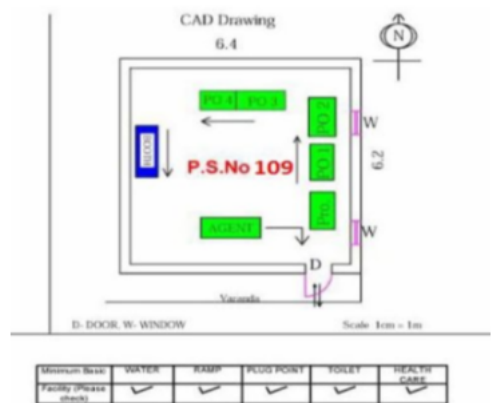

Google Map View

Polling Station Building Front View

Polling Station Front View

Cad View

Key MAP View

1 பெயர் : விமலா கணவர் பெயர்: விஜீ வீட்டு எண் : 1-8 வயது : 32 பாலினம் : பெண் Photo is available	IYE0924092	2 பெயர் : செல்வம் தந்தை பெயர்: ராஜீ வீட்டு எண் : 1/165 வயது : 62 பாலினம் : ஆண் Photo is available	IYE0123422	3 பெயர் : லதா கணவர் பெயர்: செல்வம் வீட்டு எண் : 1/165 வயது : 47 பாலினம் : பெண் Photo is available	IYE0123455
4 பெயர் : குமரேசன் தந்தை பெயர்: ஜெயராஜ் வீட்டு எண் : 2-20 வயது : 32 பாலினம் : ஆண் Photo is available	IYE2243087	5 பெயர் : மல்லிகா கணவர் பெயர்: செல்வம் வீட்டு எண் : 2/56 வயது : 52 பாலினம் : பெண் Photo is available	IYE2286748	6 பெயர் : பரமசிவம் தந்தை பெயர்: சின்னண்ணன் வீட்டு எண் : 2/56 வயது : 42 பாலினம் : ஆண் Photo is available	LHB1838606
7 பெயர் : கோமதி ப கணவர் பெயர்: பரமசிவம் வீட்டு எண் : 2/56 வயது : 37 பாலினம் : பெண் Photo is available	IYE2376648	8 பெயர் : சுகன்யா கணவர் பெயர்: மணிகண்டன் வீட்டு எண் : 2/56 வயது : 33 பாலினம் : பெண் Photo is available	IYE2415321	9 பெயர் : பிரசாந்த் தந்தை பெயர்: வேங்கையன் வீட்டு எண் : 2/85 வயது : 26 பாலினம் : ஆண் Photo is available	IYE2120541
10 பெயர் : ராஜா பாலு தந்தை பெயர்: பாலு வீட்டு எண் : 2/143-4 வயது : 43 பாலினம் : ஆண் Photo is available	HKR3602489	11 பெயர் : பிரேமா கணவர் பெயர்: ராஜீ வீட்டு எண் : 2/143-4 வயது : 38 பாலினம் : பெண் Photo is available	IYE0668368	S 12 பெயர் : மாதேஷ் தந்தை பெயர்: ஆர்குண்ணன் வீட்டு எண் : 4-312 வயது : 37 பாலினம் : ஆண் Photo is available	IYE0924357
13 பெயர் : ரத்னா கணவர் பெயர்: விஸ்வலிங்கம் வீட்டு எண் : 5-10 வயது : 73 பாலினம் : பெண் Photo is available	IYE1163427	14 பெயர் : வள்ளி கணவர் பெயர்: சீனிவாசன் வீட்டு எண் : 9-180 வயது : 37 பாலினம் : பெண் Photo is available	IYE0336495	15 பெயர் : கமலம்மாள் கணவர் பெயர்: பழனியப்பன் வீட்டு எண் : 10 வயது : 73 பாலினம் : பெண் Photo is available	IYE0458448
16 பெயர் : குமார் தந்தை பெயர்: வீரன் வீட்டு எண் : 10 வயது : 51 பாலினம் : ஆண் Photo is available	IYE1163146	17 பெயர் : யோகானந்தன் தந்தை பெயர்: பழனியப்பன் வீட்டு எண் : 10 வயது : 50 பாலினம் : ஆண் Photo is available	IYE0458505	18 பெயர் : காசியம்மாள் கணவர் பெயர்: குமார் வீட்டு எண் : 10 வயது : 46 பாலினம் : பெண் Photo is available	IYE1163294
19 பெயர் : சுரேஷ் தந்தை பெயர்: மணி வீட்டு எண் : 10 வயது : 36 பாலினம் : ஆண் Photo is available	HKR4968244	20 பெயர் : தேவி கணவர் பெயர்: கண்ணன் வீட்டு எண் : 10 வயது : 35 பாலினம் : பெண் Photo is available	IYE1323948	21 பெயர் : விஜயலட்சுமி தந்தை பெயர்: செல்வராஜ் வீட்டு எண் : 10 வயது : 33 பாலினம் : பெண் Photo is available	IYE0807784
22 பெயர் : அலாவுதீன் தந்தை பெயர்: சித்திக் அலி வீட்டு எண் : 10 வயது : 33 பாலினம் : ஆண் Photo is available	IYE0807750	23 பெயர் : குமரேசன் தந்தை பெயர்: சுப்ரமணி வீட்டு எண் : 10 வயது : 32 பாலினம் : ஆண் Photo is available	IYE0923946	24 பெயர் : அபுதாஹிர் தந்தை பெயர்: ஷாகுல்ஹமித் வீட்டு எண் : 10 வயது : 31 பாலினம் : ஆண் Photo is available	IYE1082270
25 பெயர் : தினேஷ்குமார் தந்தை பெயர்: கிருஷ்ணன் வீட்டு எண் : 10 வயது : 30 பாலினம் : ஆண் Photo is available	IYE0807768	26 பெயர் : சுகாதர் தந்தை பெயர்: வெங்கட்ராமன் வீட்டு எண் : 10 வயது : 28 பாலினம் : ஆண் Photo is available	IYE1286525	27 பெயர் : கார்த்திகாலட்சுமி ச கணவர் பெயர்: செல்வம் வீட்டு எண் : 10 வயது : 28 பாலினம் : பெண் Photo is available	IYE1233311
28 பெயர் : பச்சியம்மாள் கணவர் பெயர்: கின்னுசாமி வீட்டு எண் : 10-19 வயது : 76 பாலினம் : பெண் Photo is available	IYE1750108	29 பெயர் : சின்னதுரை தந்தை பெயர்: சின்னுசாமி வீட்டு எண் : 10-19 வயது : 60 பாலினம் : ஆண் Photo is available	IYE1750116	30 பெயர் : விஜயா கணவர் பெயர்: சின்னதுரை வீட்டு எண் : 10-19 வயது : 56 பாலினம் : பெண் Photo is available	HKR3603727