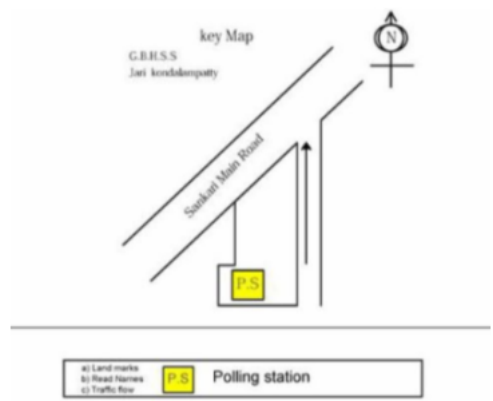

Google Map View

Polling Station Building Front View

Polling Station Front View

Cad View

Key MAP View

சட்டமன்றத் தொகுதியின் எண் மற்றும் பெயர் : 90-சேலம் (தெற்கு) பிரிவு எண் மற்றும் பெயர் 1-சேலம் (மா), கோ,52,கோல் செட்டி தெரு