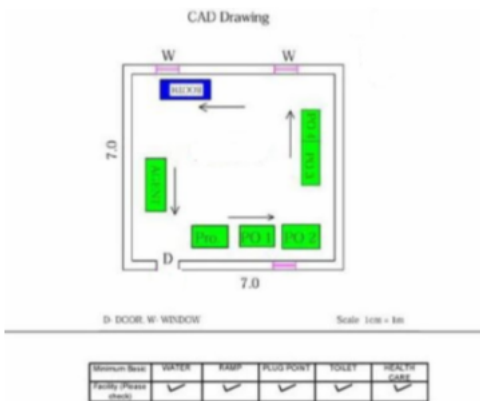

Google Map View

Polling Station Building Front View

Polling Station Front View

Cad View

Key MAP View

சட்டமன்றத் தொகுதியின் எண் மற்றும் பெயர் : 90-சேலம் (தெற்கு) பிரிவு எண் மற்றும் பெயர் 1-சேலம் (மா), கோ,52,கோல் செட்டி தெரு