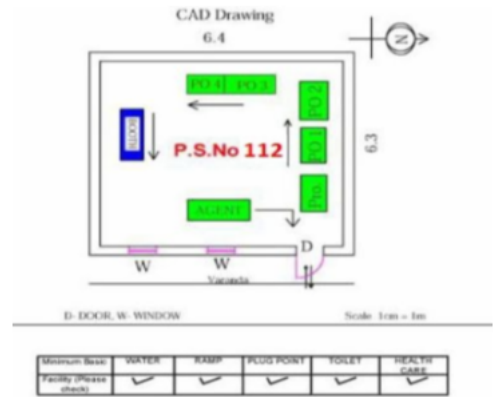

Google Map View

Polling Station Building Front View

Polling Station Front View

Cad View

Key MAP View

சட்டமன்றத் தொகுதியின் எண் மற்றும் பெயர் : 90-சேலம் (தெற்கு) பிரிவு எண் மற்றும் பெயர் 1-சேலம் (மா), கோ 60, பராசக்தி நகர்