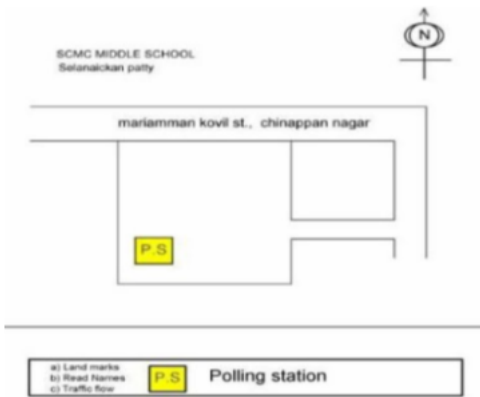

Google Map View

Polling Station Building Front View

Polling Station Front View

Cad View

Key MAP View

சட்டமன்றத் தொகுதியின் எண் மற்றும் பெயர் : 90-சேலம் (தெற்கு) பிரிவு எண் மற்றும் பெயர் 1-சேலம் (மா), கோ 60, பராசக்தி நகர்