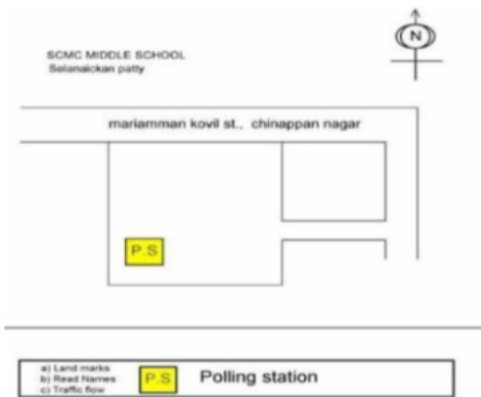

Google Map View

Polling Station Building Front View

Polling Station Front View

Cad View

Key MAP View

1 பெயர் : சுப்ரமணி தந்தை பெயர்: மாரியப்பன் வீட்டு எண் : 1 வயது : 66 பாலினம் : ஆண்	HKR3589678 Photo is available	2 பெயர் : சாந்தி கணவர் பெயர்: சுப்ரமணி வீட்டு எண் : 1 வயது : 56 பாலினம் : பெண்	HKR3590239 Photo is available	3 பெயர் : தவமணி தங்கராஜ் கணவர் பெயர்: தங்கராஜ் வீட்டு எண் : 1 வயது : 47 பாலினம் : பெண்	IYE0669663 Photo is available
4 பெயர் : ரேவதி தந்தை பெயர்: சுப்ரமணி வீட்டு எண் : 1 வயது : 40 பாலினம் : ஆண்	HKR3582319 Photo is available	5 பெயர் : கற்பகவள்ளி தந்தை பெயர்: பொன்னுசாமி வீட்டு எண் : 1 வயது : 32 பாலினம் : பெண்	IYE0669655 Photo is available	6 பெயர் : உமா மகேஸ்வரி தந்தை பெயர்: சிகாமணி வீட்டு எண் : 1 வயது : 26 பாலினம் : பெண்	IYE2411049 Photo is available
7 பெயர் : மணி கணவர் பெயர்: பிரபு வீட்டு எண் : 1-9 வயது : 36 பாலினம் : பெண்	IYE0669648 Photo is available	8 பெயர் : பச்சமுத்து வெ தந்தை பெயர்: வெங்கடேஷ் வீட்டு எண் : 1/10-12 வயது : 19 பாலினம் : ஆண்	IYE2489219 Photo is available	9 பெயர் : காளியப்பன் தந்தை பெயர்: கருப்பண்ணன் வீட்டு எண் : 3 வயது : 66 பாலினம் : ஆண்	HKR4838496 Photo is available
10 பெயர் : தேவி கணவர் பெயர்: காளியப்பன் வீட்டு எண் : 3 வயது : 56 பாலினம் : பெண்	HKR3581105 Photo is available	11 பெயர் : பூபதி தந்தை பெயர்: காளியப்பன் வீட்டு எண் : 3 வயது : 44 பாலினம் : ஆண்	HKR4838504 Photo is available	12 பெயர் : மோகன் தந்தை பெயர்: துரைராஜ் வீட்டு எண் : 4 வயது : 66 பாலினம் : ஆண்	IYE1741883 Photo is available
13 பெயர் : எழேனியா கணவர் பெயர்: மோகன் வீட்டு எண் : 4 வயது : 61 பாலினம் : பெண்	IYE1741891 Photo is available	14 பெயர் : ஆனந்த ராஜ் மோகன் தந்தை பெயர்: மோகன் வீட்டு எண் : 4 வயது : 44 பாலினம் : ஆண்	HKR1686187 Photo is available	15 பெயர் : ஜெயசெல்வி தந்தை பெயர்: மோகன் வீட்டு எண் : 4 வயது : 41 பாலினம் : ஆண்	HKR1685759 Photo is available
S 16 பெயர் : அல்பேர் தந்தை பெயர்: மோகன் வீட்டு எண் : 4 வயது : 40 பாலினம் : ஆண்	HKR3582251 Photo is available	17 பெயர் : ரவி தந்தை பெயர்: துரைராஜ் வீட்டு எண் : 5 வயது : 61 பாலினம் : ஆண்	HKR1411289 Photo is available	18 பெயர் : பழனியம்மாள் கணவர் பெயர்: ரவி வீட்டு எண் : 5 வயது : 53 பாலினம் : பெண்	IYE1741909 Photo is available
19 பெயர் : கீதா கணவர் பெயர்: ஆத்மநாதன் வீட்டு எண் : 5 வயது : 37 பாலினம் : பெண்	IYE0669671 Photo is available	20 பெயர் : கோபி தந்தை பெயர்: ரவி வீட்டு எண் : 5 வயது : 27 பாலினம் : ஆண்	IYE2230225 Photo is available	21 பெயர் : விஜயா கணவர் பெயர்: சேகர் வீட்டு எண் : 6 வயது : 56 பாலினம் : பெண்	IYE1741925 Photo is available
22 பெயர் : ஷோபா தந்தை பெயர்: சேகர் வீட்டு எண் : 6 வயது : 42 பாலினம் : ஆண்	HKR1686070 Photo is available	23 பெயர் : கவிதா தந்தை பெயர்: சபாபதி வீட்டு எண் : 6 வயது : 41 பாலினம் : ஆண்	HKR1686062 Photo is available	24 பெயர் : எழில் தந்தை பெயர்: சேகர் வீட்டு எண் : 6 வயது : 40 பாலினம் : ஆண்	HKR3581097 Photo is available
25 பெயர் : ராகினி கணவர் பெயர்: சிவா வீட்டு எண் : 7 வயது : 81 பாலினம் : பெண்	IYE1741933 Photo is available	26 பெயர் : ரோஜா தந்தை பெயர்: செல்வம் வீட்டு எண் : 7-85 வயது : 25 பாலினம் : பெண்	IYE2252245 Photo is available	27 பெயர் : கலை செல்வி தந்தை பெயர்: செல்வம் வீட்டு எண் : 7-85 வயது : 24 பாலினம் : பெண்	IYE2257459 Photo is available
28 பெயர் : கணபதி தந்தை பெயர்: ரங்கர் வீட்டு எண் : 8 வயது : 57 பாலினம் : ஆண்	IYE1741941 Photo is available	29 பெயர் : மலர்கொடி தந்தை பெயர்: கணபதி வீட்டு எண் : 8 வயது : 55 பாலினம் : பெண்	HKR1410265 Photo is available	30 பெயர் : தனுஷ் தந்தை பெயர்: நாகராஜ் வீட்டு எண் : 8-1 வயது : 22 பாலினம் : ஆண்	IYE2323145 Photo is available