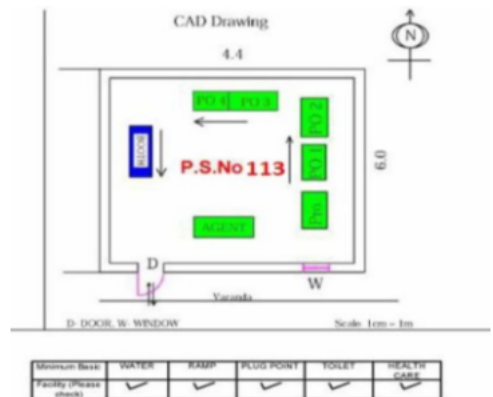

Google Map View

Polling Station Building Front View

Polling Station Front View

Cad View

Key MAP View

1 பெயர் : சுப்ரமணி தந்தை பெயர்: மாரியப்பன் வீட்டு எண் : 1 வயது : 66 பாலினம் : ஆண்	HKR3589678 Photo is available	2 பெயர் : சாந்தி கணவர் பெயர்: சுப்ரமணி வீட்டு எண் : 1 வயது : 56 பாலினம் : பெண்	HKR3590239 Photo is available	3 பெயர் : தவமணி தங்கராஜ் கணவர் பெயர்: தங்கராஜ் வீட்டு எண் : 1 வயது : 47 பாலினம் : பெண்	IYE0669663 Photo is available
4 பெயர் : ரேவதி தந்தை பெயர்: சுப்ரமணி வீட்டு எண் : 1 வயது : 40 பாலினம் : ஆண்	HKR3582319 Photo is available	5 பெயர் : கற்பகவள்ளி தந்தை பெயர்: பொன்னுசாமி வீட்டு எண் : 1 வயது : 32 பாலினம் : பெண்	IYE0669655 Photo is available	6 பெயர் : உமா மகேஸ்வரி தந்தை பெயர்: சிகாமணி வீட்டு எண் : 1 வயது : 26 பாலினம் : பெண்	IYE2411049 Photo is available
7 பெயர் : மணி கணவர் பெயர்: பிரபு வீட்டு எண் : 1-9 வயது : 36 பாலினம் : பெண்	IYE0669648 Photo is available	8 பெயர் : பச்சமுத்து வெ தந்தை பெயர்: வெங்கடேஷ் வீட்டு எண் : 1/10-12 வயது : 19 பாலினம் : ஆண்	IYE2489219 Photo is available	9 பெயர் : காளியப்பன் தந்தை பெயர்: கருப்பண்ணன் வீட்டு எண் : 3 வயது : 66 பாலினம் : ஆண்	HKR4838496 Photo is available
10 பெயர் : தேவி கணவர் பெயர்: காளியப்பன் வீட்டு எண் : 3 வயது : 56 பாலினம் : பெண்	HKR3581105 Photo is available	11 பெயர் : பூபதி தந்தை பெயர்: காளியப்பன் வீட்டு எண் : 3 வயது : 44 பாலினம் : ஆண்	HKR4838504 Photo is available	12 பெயர் : மோகன் தந்தை பெயர்: துரைராஜ் வீட்டு எண் : 4 வயது : 66 பாலினம் : ஆண்	IYE1741883 Photo is available
13 பெயர் : எழேனியா கணவர் பெயர்: மோகன் வீட்டு எண் : 4 வயது : 61 பாலினம் : பெண்	IYE1741891 Photo is available	14 பெயர் : ஆனந்த ராஜ் மோகன் தந்தை பெயர்: மோகன் வீட்டு எண் : 4 வயது : 44 பாலினம் : ஆண்	HKR1686187 Photo is available	15 பெயர் : ஜெயசெல்வி தந்தை பெயர்: மோகன் வீட்டு எண் : 4 வயது : 41 பாலினம் : ஆண்	HKR1685759 Photo is available
S 16 பெயர் : அல்பேர் தந்தை பெயர்: மோகன் வீட்டு எண் : 4 வயது : 40 பாலினம் : ஆண்	HKR3582251 Photo is available	17 பெயர் : ரவி தந்தை பெயர்: துரைராஜ் வீட்டு எண் : 5 வயது : 61 பாலினம் : ஆண்	HKR1411289 Photo is available	18 பெயர் : பழனியம்மாள் கணவர் பெயர்: ரவி வீட்டு எண் : 5 வயது : 53 பாலினம் : பெண்	IYE1741909 Photo is available
19 பெயர் : கீதா கணவர் பெயர்: ஆத்மநாதன் வீட்டு எண் : 5 வயது : 37 பாலினம் : பெண்	IYE0669671 Photo is available	20 பெயர் : கோபி தந்தை பெயர்: ரவி வீட்டு எண் : 5 வயது : 27 பாலினம் : ஆண்	IYE2230225 Photo is available	21 பெயர் : விஜயா கணவர் பெயர்: சேகர் வீட்டு எண் : 6 வயது : 56 பாலினம் : பெண்	IYE1741925 Photo is available
22 பெயர் : ஷோபா தந்தை பெயர்: சேகர் வீட்டு எண் : 6 வயது : 42 பாலினம் : ஆண்	HKR1686070 Photo is available	23 பெயர் : கவிதா தந்தை பெயர்: சபாபதி வீட்டு எண் : 6 வயது : 41 பாலினம் : ஆண்	HKR1686062 Photo is available	24 பெயர் : எழில் தந்தை பெயர்: சேகர் வீட்டு எண் : 6 வயது : 40 பாலினம் : ஆண்	HKR3581097 Photo is available
25 பெயர் : ராகினி கணவர் பெயர்: சிவா வீட்டு எண் : 7 வயது : 81 பாலினம் : பெண்	IYE1741933 Photo is available	26 பெயர் : ரோஜா தந்தை பெயர்: செல்வம் வீட்டு எண் : 7-85 வயது : 25 பாலினம் : பெண்	IYE2252245 Photo is available	27 பெயர் : கலை செல்வி தந்தை பெயர்: செல்வம் வீட்டு எண் : 7-85 வயது : 24 பாலினம் : பெண்	IYE2257459 Photo is available
28 பெயர் : கணபதி தந்தை பெயர்: ரங்கர் வீட்டு எண் : 8 வயது : 57 பாலினம் : ஆண்	IYE1741941 Photo is available	29 பெயர் : மலர்கொடி தந்தை பெயர்: கணபதி வீட்டு எண் : 8 வயது : 55 பாலினம் : பெண்	HKR1410265 Photo is available	30 பெயர் : தனுஷ் தந்தை பெயர்: நாகராஜ் வீட்டு எண் : 8-1 வயது : 22 பாலினம் : ஆண்	IYE2323145 Photo is available