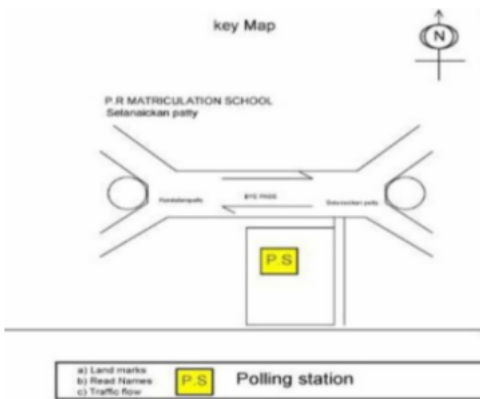

Google Map View

Polling Station Building Front View

Polling Station Front View

Cad View

Key MAP View

1 பெயர் : கிருஷ்ணன் தந்தை பெயர்: இராமசாமி வீட்டு எண் : 1 வயது : 60 பாலினம் : ஆண் Photo is available	2 பெயர் : விஜயகுமாரி கணவர் பெயர்: குமரேசன் வீட்டு எண் : 1 வயது : 39 பாலினம் : பெண் Photo is available	3 பெயர் : வீரபிரதிவிராஜ் தந்தை பெயர்: சண்முகம் வீட்டு எண் : 1 வயது : 29 பாலினம் : ஆண் Photo is available
4 பெயர் : பிரகாஷ் கிருஷ்ணன் தந்தை பெயர்: கிருஷ்ணன் வீட்டு எண் : 1/1 வயது : 22 பாலினம் : ஆண் Photo is available	5 பெயர் : கிருஷ்ணராஜ் தந்தை பெயர்: வேணுகோபால் வீட்டு எண் : 1-2 வயது : 51 பாலினம் : ஆண் Photo is available	6 பெயர் : புஷ்பா தந்தை பெயர்: கிருஷ்ணராஜ் வீட்டு எண் : 1/2 வயது : 45 பாலினம் : பெண் Photo is available
7 பெயர் : தேவராஜ் தந்தை பெயர்: ராஜண்ணன் வீட்டு எண் : 1-3-2 வயது : 61 பாலினம் : ஆண் Photo is available	8 பெயர் : ரமணி கணவர் பெயர்: பிரபு வீட்டு எண் : 1-9-58 வயது : 29 பாலினம் : பெண் Photo is available	9 பெயர் : மேகலா கணவர் பெயர்: வெங்கடாஜலம் வீட்டு எண் : 1-105 வயது : 31 பாலினம் : பெண் Photo is available
10 பெயர் : கார்த்திகேயன் தந்தை பெயர்: கணேசன் வீட்டு எண் : 2 வயது : 28 பாலினம் : ஆண் Photo is available	11 பெயர் : செளந்தர்ராஜன் தந்தை பெயர்: ராஜகண்ணன் வீட்டு எண் : 2-2 வயது : 64 பாலினம் : ஆண் Photo is available	12 பெயர் : சாந்தி கணவர் பெயர்: செளந்தர்ராஜன் வீட்டு எண் : 2/2 வயது : 58 பாலினம் : பெண் Photo is available
13 பெயர் : பவித்ரா தாயின் பெயர்: மல்லிகா வீட்டு எண் : 3 வயது : 29 பாலினம் : பெண் Photo is available	14 பெயர் : ராஜேந்திரன் தந்தை பெயர்: ஏசுதாஸ் வீட்டு எண் : 3-1-19 வயது : 59 பாலினம் : ஆண் Photo is available	15 பெயர் : வள்ளியம்மை கணவர் பெயர்: ராஜேந்திரன் வீட்டு எண் : 3-1-19 வயது : 57 பாலினம் : பெண் Photo is available
16 பெயர் : மாதேஸ் தந்தை பெயர்: மாரிமுத்து வீட்டு எண் : 3-3-2 வயது : 59 பாலினம் : ஆண் Photo is available	17 பெயர் : குமார் தந்தை பெயர்: மதேஸ் வீட்டு எண் : 3-3-2 வயது : 32 பாலினம் : ஆண் Photo is available	18 பெயர் : மல்லிகா கணவர் பெயர்: ராஜேந்திரன் வீட்டு எண் : 3-5 வயது : 57 பாலினம் : பெண் Photo is available
19 பெயர் : ரேவதி கணவர் பெயர்: பரமேஸ்வரன் வீட்டு எண் : 3-19A வயது : 28 பாலினம் : பெண் Photo is available	20 பெயர் : காயத்ரி கணவர் பெயர்: கர்ணன் வீட்டு எண் : 4-48 வயது : 27 பாலினம் : பெண் Photo is available	21 பெயர் : குப்புசாமி குத்தகவுண்டர் தந்தை பெயர்: குத்தகவுண்டர் வீட்டு எண் : 4/60 வயது : 74 பாலினம் : ஆண் Photo is available
22 பெயர் : சுபாஷ் தந்தை பெயர்: கர்ணன் வீட்டு எண் : 4-83 வயது : 29 பாலினம் : ஆண் Photo is available	23 பெயர் : ருக்மணி கணவர் பெயர்: பொன்னுசாமி வீட்டு எண் : 4E வயது : 66 பாலினம் : பெண் Photo is available	24 பெயர் : ரமேஷ் தந்தை பெயர்: பொன்னுசாமி வீட்டு எண் : 4E வயது : 43 பாலினம் : ஆண் Photo is available
25 பெயர் : காமாட்சி கணவர் பெயர்: செல்லமுத்து வீட்டு எண் : 4G வயது : 71 பாலினம் : பெண் Photo is available	26 பெயர் : ரங்கசாமி தந்தை பெயர்: ராஜி வீட்டு எண் : 4L வயது : 40 பாலினம் : ஆண் Photo is available	27 பெயர் : பத்மாவதி கணவர் பெயர்: சீனிவாசன் வீட்டு எண் : 5 வயது : 43 பாலினம் : பெண் Photo is available
28 பெயர் : இளங்கோ தந்தை பெயர்: சீனிவாசன் வீட்டு எண் : 5 வயது : 27 பாலினம் : ஆண் Photo is available	29 பெயர் : கணவர் பெயர்: செளந்தர்ராஜி வீட்டு எண் : 6/12 வயது : 22 பாலினம் : பெண் Photo is available	30 பெயர் : தனீஷ் குமார் தந்தை பெயர்: குமரேசன் வீட்டு எண் : 7/71 வயது : 23 பாலினம் : ஆண் Photo is available