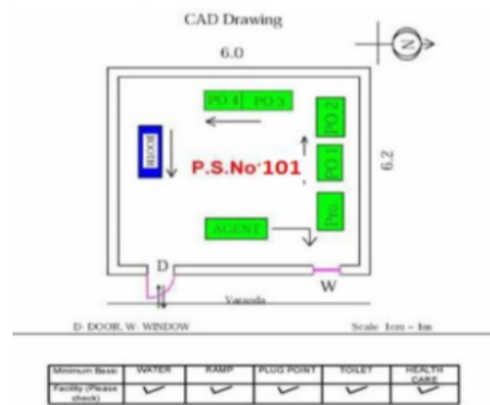

Google Map View

Polling Station Building Front View

Polling Station Front View

Cad View

Key MAP View

1 பெயர் : கிருஷ்ணன் தந்தை பெயர்: இராமசாமி வீட்டு எண் : 1 வயது : 60 பாலினம் : ஆண் Photo is available	2 பெயர் : விஜயகுமாரி கணவர் பெயர்: குமரேசன் வீட்டு எண் : 1 வயது : 39 பாலினம் : பெண் Photo is available	3 பெயர் : வீரபிரதிவிராஜ் தந்தை பெயர்: சண்முகம் வீட்டு எண் : 1 வயது : 29 பாலினம் : ஆண் Photo is available
4 பெயர் : பிரகாஷ் கிருஷ்ணன் தந்தை பெயர்: கிருஷ்ணன் வீட்டு எண் : 1/1 வயது : 22 பாலினம் : ஆண் Photo is available	5 பெயர் : கிருஷ்ணராஜ் தந்தை பெயர்: வேணுகோபால் வீட்டு எண் : 1-2 வயது : 51 பாலினம் : ஆண் Photo is available	6 பெயர் : புஷ்பா தந்தை பெயர்: கிருஷ்ணராஜ் வீட்டு எண் : 1/2 வயது : 45 பாலினம் : பெண் Photo is available
7 பெயர் : தேவராஜ் தந்தை பெயர்: ராஜண்ணன் வீட்டு எண் : 1-3-2 வயது : 61 பாலினம் : ஆண் Photo is available	8 பெயர் : ரமணி கணவர் பெயர்: பிரபு வீட்டு எண் : 1-9-58 வயது : 29 பாலினம் : பெண் Photo is available	9 பெயர் : மேகலா கணவர் பெயர்: வெங்கடாஜலம் வீட்டு எண் : 1-105 வயது : 31 பாலினம் : பெண் Photo is available
10 பெயர் : கார்த்திகேயன் தந்தை பெயர்: கணேசன் வீட்டு எண் : 2 வயது : 28 பாலினம் : ஆண் Photo is available	11 பெயர் : செளந்தர்ராஜன் தந்தை பெயர்: ராஜகண்ணன் வீட்டு எண் : 2-2 வயது : 64 பாலினம் : ஆண் Photo is available	12 பெயர் : சாந்தி கணவர் பெயர்: செளந்தர்ராஜன் வீட்டு எண் : 2/2 வயது : 58 பாலினம் : பெண் Photo is available
13 பெயர் : பவித்ரா தாயின் பெயர்: மல்லிகா வீட்டு எண் : 3 வயது : 29 பாலினம் : பெண் Photo is available	14 பெயர் : ராஜேந்திரன் தந்தை பெயர்: ஏசுதாஸ் வீட்டு எண் : 3-1-19 வயது : 59 பாலினம் : ஆண் Photo is available	15 பெயர் : வள்ளியம்மை கணவர் பெயர்: ராஜேந்திரன் வீட்டு எண் : 3-1-19 வயது : 57 பாலினம் : பெண் Photo is available
16 பெயர் : மாதேஸ் தந்தை பெயர்: மாரிமுத்து வீட்டு எண் : 3-3-2 வயது : 59 பாலினம் : ஆண் Photo is available	17 பெயர் : குமார் தந்தை பெயர்: மதேஸ் வீட்டு எண் : 3-3-2 வயது : 32 பாலினம் : ஆண் Photo is available	18 பெயர் : மல்லிகா கணவர் பெயர்: ராஜேந்திரன் வீட்டு எண் : 3-5 வயது : 57 பாலினம் : பெண் Photo is available
19 பெயர் : ரேவதி கணவர் பெயர்: பரமேஸ்வரன் வீட்டு எண் : 3-19A வயது : 28 பாலினம் : பெண் Photo is available	20 பெயர் : காயத்ரி கணவர் பெயர்: கர்ணன் வீட்டு எண் : 4-48 வயது : 27 பாலினம் : பெண் Photo is available	21 பெயர் : குப்புசாமி குத்தகவுண்டர் தந்தை பெயர்: குத்தகவுண்டர் வீட்டு எண் : 4/60 வயது : 74 பாலினம் : ஆண் Photo is available
22 பெயர் : சுபாஷ் தந்தை பெயர்: கர்ணன் வீட்டு எண் : 4-83 வயது : 29 பாலினம் : ஆண் Photo is available	23 பெயர் : ருக்மணி கணவர் பெயர்: பொன்னுசாமி வீட்டு எண் : 4E வயது : 66 பாலினம் : பெண் Photo is available	24 பெயர் : ரமேஷ் தந்தை பெயர்: பொன்னுசாமி வீட்டு எண் : 4E வயது : 43 பாலினம் : ஆண் Photo is available
25 பெயர் : காமாட்சி கணவர் பெயர்: செல்லமுத்து வீட்டு எண் : 4G வயது : 71 பாலினம் : பெண் Photo is available	26 பெயர் : ரங்கசாமி தந்தை பெயர்: ராஜி வீட்டு எண் : 4L வயது : 40 பாலினம் : ஆண் Photo is available	27 பெயர் : பத்மாவதி கணவர் பெயர்: சீனிவாசன் வீட்டு எண் : 5 வயது : 43 பாலினம் : பெண் Photo is available
28 பெயர் : இளங்கோ தந்தை பெயர்: சீனிவாசன் வீட்டு எண் : 5 வயது : 27 பாலினம் : ஆண் Photo is available	29 பெயர் : கணவர் பெயர்: செளந்தர்ராஜி வீட்டு எண் : 6/12 வயது : 22 பாலினம் : பெண் Photo is available	30 பெயர் : தனீஷ் குமார் தந்தை பெயர்: குமரேசன் வீட்டு எண் : 7/71 வயது : 23 பாலினம் : ஆண் Photo is available