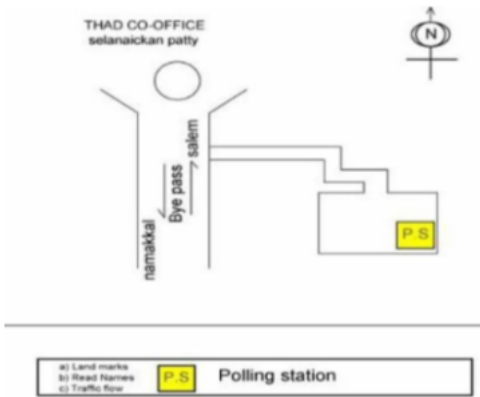

Google Map View

Polling Station Building Front View

Polling Station Front View

Cad View

Key MAP View

சட்டமன்றத் தொகுதியின் எண் மற்றும் பெயர் : 90-சேலம் (தெற்கு)
பிரிவு எண் மற்றும் பெயர் 1-சேலம் (மா), கோ 58, பொம்மண்ணன்செட்டிக்காடு