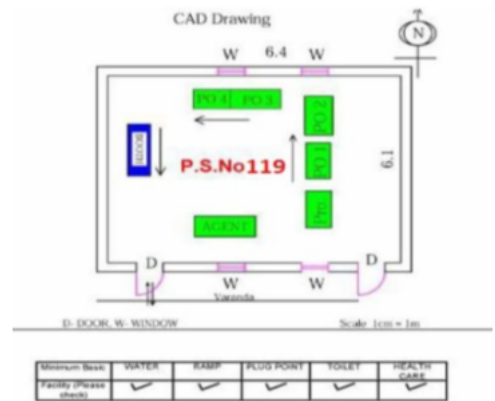

Google Map View

Polling Station Building Front View

Polling Station Front View

Cad View

Key MAP View

சட்டமன்றத் தொகுதியின் எண் மற்றும் பெயர் : 90-சேலம் (தெற்கு)
பிரிவு எண் மற்றும் பெயர் 1-சேலம் (மா), கோ 58, பொம்மண்ணன்செட்டிக்காடு