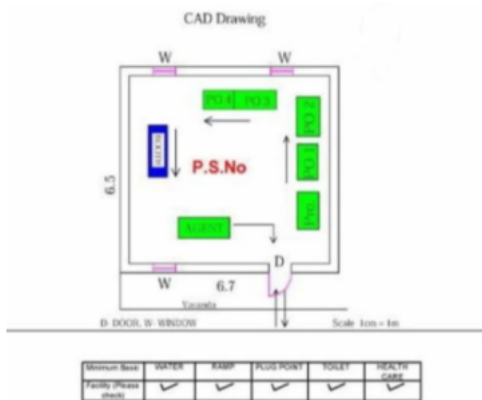

Google Map View

Polling Station Building Front View

Polling Station Front View

Cad View

Key MAP View

1 பெயர் : செண்பகம் கணவர் பெயர்: சந்திரசேகரன் வீட்டு எண் : 1 வயது : 75 பாலினம் : பெண் Photo is available IYE1583947	2 பெயர் : வெங்கடேஷ் தந்தை பெயர்: சீனிவாசன் வீட்டு எண் : 1 வயது : 31 பாலினம் : ஆண் Photo is available IYE0766998	3 பெயர் : சரோஜா கணவர் பெயர்: சந்திரன் வீட்டு எண் : 2 வயது : 67 பாலினம் : பெண் Photo is available IYE1583962
4 பெயர் : ரஞ்சித் குமார் தந்தை பெயர்: சந்திரன் வீட்டு எண் : 2 வயது : 43 பாலினம் : ஆண் Photo is available BDW1991744	5 பெயர் : தங்கமணி கணவர் பெயர்: சுப்ரமணி வீட்டு எண் : 3 வயது : 69 பாலினம் : பெண் Photo is available IYE1583970	6 பெயர் : கிருஷ்ணவேனி கணவர் பெயர்: ஜெயச்சந்திரன் வீட்டு எண் : 3 வயது : 49 பாலினம் : பெண் Photo is available BDW2049369
7 பெயர் : ஜெயபிரகாஷ் தந்தை பெயர்: நடராஜன் வீட்டு எண் : 3-1 வயது : 50 பாலினம் : ஆண் Photo is available IYE1581073	8 பெயர் : கீதா கணவர் பெயர்: ஜெயபிரகாஷ் வீட்டு எண் : 3-1 வயது : 40 பாலினம் : பெண் Photo is available BDW3297009	9 பெயர் : ஹரிணி தந்தை பெயர்: ஜெயபிரகாஷ் வீட்டு எண் : 3-1 வயது : 25 பாலினம் : பெண் Photo is available IYE2335537
10 பெயர் : ஜெய சந்திரன் தந்தை பெயர்: சீனிவாசன் வீட்டு எண் : 3-396 வயது : 59 பாலினம் : ஆண் Photo is available IYE0609826	11 பெயர் : சதிஸ் குமார் தந்தை பெயர்: ஜெயச்சந்திரன் வீட்டு எண் : 3-396 வயது : 31 பாலினம் : ஆண் Photo is available IYE0609818	12 பெயர் : பாலகிருஷ்ணன் தந்தை பெயர்: பெருமாள் வீட்டு எண் : 6 வயது : 68 பாலினம் : ஆண் Photo is available IYE1583988
13 பெயர் : லட்சுமி கணவர் பெயர்: பாலகிருஷ்ணன் வீட்டு எண் : 6 வயது : 62 பாலினம் : பெண் Photo is available IYE1583996	14 பெயர் : ராம்குமார் தந்தை பெயர்: பாலகிருஷ்ணன் வீட்டு எண் : 6 வயது : 42 பாலினம் : ஆண் Photo is available BDW1997972	15 பெயர் : லாவண்யா தந்தை பெயர்: பாலகிருஷ்ணன் வீட்டு எண் : 6 வயது : 40 பாலினம் : பெண் Photo is available BDW1991660
16 பெயர் : ரமேஷ் தந்தை பெயர்: செல்வராஜ் வீட்டு எண் : 6B-25-6A வயது : 36 பாலினம் : ஆண் Photo is available IYE0503490	17 பெயர் : குஷ்பு தந்தை பெயர்: செல்வராஜ் வீட்டு எண் : 6B-25-6A வயது : 35 பாலினம் : பெண் Photo is available IYE0503474	18 பெயர் : தனலட்சுமி கணவர் பெயர்: கோபால் வீட்டு எண் : 7 வயது : 66 பாலினம் : பெண் Photo is available IYE1584010
19 பெயர் : ராஜீ தந்தை பெயர்: கோபால் வீட்டு எண் : 7 வயது : 52 பாலினம் : ஆண் Photo is available IYE1584028	20 பெயர் : செல்வராஜ் தந்தை பெயர்: கோபால் வீட்டு எண் : 7 வயது : 46 பாலினம் : ஆண் Photo is available BDW1471275	21 பெயர் : வெங்கடேசன் தந்தை பெயர்: ராஜகோபால் வீட்டு எண் : 9-2 வயது : 43 பாலினம் : ஆண் Photo is available BDW2015477
22 பெயர் : நிர்மலா கணவர் பெயர்: வெங்கடேசன் வீட்டு எண் : 9-2 வயது : 42 பாலினம் : பெண் Photo is available BDW2015394	23 பெயர் : பிரவீந்த் குமார் தந்தை பெயர்: வெங்கடேசன் வீட்டு எண் : 9/2 வயது : 21 பாலினம் : ஆண் Photo is available IYE2389393	24 பெயர் : சாரதாமணி கணவர் பெயர்: பழனிசாமி வீட்டு எண் : 11 வயது : 71 பாலினம் : பெண் Photo is available IYE1584036
25 பெயர் : கோவிந்தராஜன் தந்தை பெயர்: பழனிசாமி வீட்டு எண் : 11 வயது : 46 பாலினம் : ஆண் Photo is available BDW1278746	26 பெயர் : அன்புச்செல்வி கணவர் பெயர்: கோவிந்தராஜன் வீட்டு எண் : 11 வயது : 34 பாலினம் : பெண் Photo is available IYE0766808	27 பெயர் : வையாபுரி தந்தை பெயர்: பெரியசாமி வீட்டு எண் : 11-58A வயது : 67 பாலினம் : ஆண் Photo is available BDW3352077
28 பெயர் : வசந்தா கணவர் பெயர்: வையாபுரி வீட்டு எண் : 11-58A வயது : 64 பாலினம் : பெண் Photo is available BDW3352101	29 பெயர் : ரவிசந்திரன் தந்தை பெயர்: வையாபுரி வீட்டு எண் : 11-58A வயது : 40 பாலினம் : ஆண் Photo is available BDW3352085	30 பெயர் : கணேசன் தந்தை பெயர்: சுந்தரம் வீட்டு எண் : 14 வயது : 67 பாலினம் : ஆண் Photo is available IYE0092601