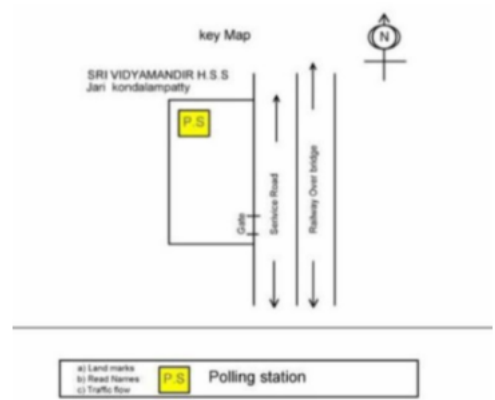

Google Map View

Polling Station Building Front View

Polling Station Front View

Cad View

Key MAP View

1 பெயர் : செண்பகம் கணவர் பெயர்: சந்திரசேகரன் வீட்டு எண் : 1 வயது : 75 பாலினம் : பெண் Photo is available IYE1583947	2 பெயர் : வெங்கடேஷ் தந்தை பெயர்: சீனிவாசன் வீட்டு எண் : 1 வயது : 31 பாலினம் : ஆண் Photo is available IYE0766998	3 பெயர் : சரோஜா கணவர் பெயர்: சந்திரன் வீட்டு எண் : 2 வயது : 67 பாலினம் : பெண் Photo is available IYE1583962
4 பெயர் : ரஞ்சித் குமார் தந்தை பெயர்: சந்திரன் வீட்டு எண் : 2 வயது : 43 பாலினம் : ஆண் Photo is available BDW1991744	5 பெயர் : தங்கமணி கணவர் பெயர்: சுப்ரமணி வீட்டு எண் : 3 வயது : 69 பாலினம் : பெண் Photo is available IYE1583970	6 பெயர் : கிருஷ்ணவேனி கணவர் பெயர்: ஜெயச்சந்திரன் வீட்டு எண் : 3 வயது : 49 பாலினம் : பெண் Photo is available BDW2049369
7 பெயர் : ஜெயபிரகாஷ் தந்தை பெயர்: நடராஜன் வீட்டு எண் : 3-1 வயது : 50 பாலினம் : ஆண் Photo is available IYE1581073	8 பெயர் : கீதா கணவர் பெயர்: ஜெயபிரகாஷ் வீட்டு எண் : 3-1 வயது : 40 பாலினம் : பெண் Photo is available BDW3297009	9 பெயர் : ஹரிணி தந்தை பெயர்: ஜெயபிரகாஷ் வீட்டு எண் : 3-1 வயது : 25 பாலினம் : பெண் Photo is available IYE2335537
10 பெயர் : ஜெய சந்திரன் தந்தை பெயர்: சீனிவாசன் வீட்டு எண் : 3-396 வயது : 59 பாலினம் : ஆண் Photo is available IYE0609826	11 பெயர் : சதிஸ் குமார் தந்தை பெயர்: ஜெயச்சந்திரன் வீட்டு எண் : 3-396 வயது : 31 பாலினம் : ஆண் Photo is available IYE0609818	12 பெயர் : பாலகிருஷ்ணன் தந்தை பெயர்: பெருமாள் வீட்டு எண் : 6 வயது : 68 பாலினம் : ஆண் Photo is available IYE1583988
13 பெயர் : லட்சுமி கணவர் பெயர்: பாலகிருஷ்ணன் வீட்டு எண் : 6 வயது : 62 பாலினம் : பெண் Photo is available IYE1583996	14 பெயர் : ராம்குமார் தந்தை பெயர்: பாலகிருஷ்ணன் வீட்டு எண் : 6 வயது : 42 பாலினம் : ஆண் Photo is available BDW1997972	15 பெயர் : லாவண்யா தந்தை பெயர்: பாலகிருஷ்ணன் வீட்டு எண் : 6 வயது : 40 பாலினம் : பெண் Photo is available BDW1991660
16 பெயர் : ரமேஷ் தந்தை பெயர்: செல்வராஜ் வீட்டு எண் : 6B-25-6A வயது : 36 பாலினம் : ஆண் Photo is available IYE0503490	17 பெயர் : குஷ்பு தந்தை பெயர்: செல்வராஜ் வீட்டு எண் : 6B-25-6A வயது : 35 பாலினம் : பெண் Photo is available IYE0503474	18 பெயர் : தனலட்சுமி கணவர் பெயர்: கோபால் வீட்டு எண் : 7 வயது : 66 பாலினம் : பெண் Photo is available IYE1584010
19 பெயர் : ராஜீ தந்தை பெயர்: கோபால் வீட்டு எண் : 7 வயது : 52 பாலினம் : ஆண் Photo is available IYE1584028	20 பெயர் : செல்வராஜ் தந்தை பெயர்: கோபால் வீட்டு எண் : 7 வயது : 46 பாலினம் : ஆண் Photo is available BDW1471275	21 பெயர் : வெங்கடேசன் தந்தை பெயர்: ராஜகோபால் வீட்டு எண் : 9-2 வயது : 43 பாலினம் : ஆண் Photo is available BDW2015477
22 பெயர் : நிர்மலா கணவர் பெயர்: வெங்கடேசன் வீட்டு எண் : 9-2 வயது : 42 பாலினம் : பெண் Photo is available BDW2015394	23 பெயர் : பிரவீந்த் குமார் தந்தை பெயர்: வெங்கடேசன் வீட்டு எண் : 9/2 வயது : 21 பாலினம் : ஆண் Photo is available IYE2389393	24 பெயர் : சாரதாமணி கணவர் பெயர்: பழனிசாமி வீட்டு எண் : 11 வயது : 71 பாலினம் : பெண் Photo is available IYE1584036
25 பெயர் : கோவிந்தராஜன் தந்தை பெயர்: பழனிசாமி வீட்டு எண் : 11 வயது : 46 பாலினம் : ஆண் Photo is available BDW1278746	26 பெயர் : அன்புச்செல்வி கணவர் பெயர்: கோவிந்தராஜன் வீட்டு எண் : 11 வயது : 34 பாலினம் : பெண் Photo is available IYE0766808	27 பெயர் : வையாபுரி தந்தை பெயர்: பெரியசாமி வீட்டு எண் : 11-58A வயது : 67 பாலினம் : ஆண் Photo is available BDW3352077
28 பெயர் : வசந்தா கணவர் பெயர்: வையாபுரி வீட்டு எண் : 11-58A வயது : 64 பாலினம் : பெண் Photo is available BDW3352101	29 பெயர் : ரவிசந்திரன் தந்தை பெயர்: வையாபுரி வீட்டு எண் : 11-58A வயது : 40 பாலினம் : ஆண் Photo is available BDW3352085	30 பெயர் : கணேசன் தந்தை பெயர்: சுந்தரம் வீட்டு எண் : 14 வயது : 67 பாலினம் : ஆண் Photo is available IYE0092601