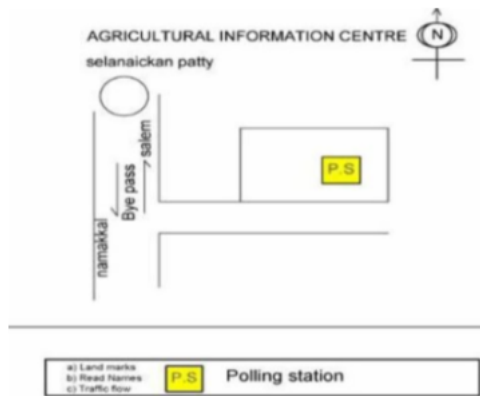

Google Map View

Polling Station Building Front View

Polling Station Front View

Cad View

Key MAP View

1 பெயர் : விஜயா கணவர் பெயர்: தியாகராஜன் வீட்டு எண் : 215/2 வயது : 57 பாலினம் : பெண் Photo is available IYE0344499	2 பெயர் : பூபதி தந்தை பெயர்: தனகோடி வீட்டு எண் : 220/378 வயது : 49 பாலினம் : ஆண் Photo is available WOU0249698	3 பெயர் : மல்லிகா கணவர் பெயர்: பூபதி வீட்டு எண் : 220/378 வயது : 40 பாலினம் : பெண் Photo is available WOU0249706
4 பெயர் : பெருமாள் தந்தை பெயர்: பூபதி வீட்டு எண் : 220/378 வயது : 21 பாலினம் : ஆண் Photo is available WOU2186583	5 பெயர் : சீனிவாசபெருமாள் தந்தை பெயர்: முருகன் வீட்டு எண் : 244 வயது : 35 பாலினம் : ஆண் Photo is available IYE0345249	6 பெயர் : தங்கவேல் தந்தை பெயர்: கந்தன் வீட்டு எண் : 251 வயது : 70 பாலினம் : ஆண் Photo is available IYE0594366
7 பெயர் : பார்வதி கணவர் பெயர்: தங்கவேல் வீட்டு எண் : 251 வயது : 61 பாலினம் : பெண் Photo is available IYE0594374	8 பெயர் : முருகேசன் தந்தை பெயர்: தங்கவேல் வீட்டு எண் : 251 வயது : 44 பாலினம் : ஆண் Photo is available IYE0582676	9 பெயர் : பிரகாஷ் தந்தை பெயர்: சரவணன் வீட்டு எண் : 251 வயது : 29 பாலினம் : ஆண் Photo is available IYE1166727
10 பெயர் : மகேஸ்வரி கணவர் பெயர்: சோமசுந்தரம் வீட்டு எண் : 251/122 வயது : 59 பாலினம் : பெண் Photo is available IYE2105369	11 பெயர் : கிரேஸ்ணவி தாயின் பெயர்: சசிலா வீட்டு எண் : 251-ஏ வயது : 25 பாலினம் : பெண் Photo is available IYE2321743	12 பெயர் : மெய்வர்த்தனன் தாயின் பெயர்: சசிலா வீட்டு எண் : 251-ஏ வயது : 23 பாலினம் : ஆண் Photo is available IYE2321792
13 பெயர் : விஜயலட்சுமி கணவர் பெயர்: பழனிசாமி வீட்டு எண் : 254 வயது : 50 பாலினம் : பெண் Photo is available HKR3617024	14 பெயர் : பாலாஜு தந்தை பெயர்: தனபால் வீட்டு எண் : 254 வயது : 20 பாலினம் : ஆண் Photo is available IYE2390011	15 பெயர் : செந்தில் தந்தை பெயர்: கோவிந்தன் வீட்டு எண் : 254-1 வயது : 39 பாலினம் : ஆண் Photo is available HKR4899696
16 பெயர் : ராணி கணவர் பெயர்: செந்தில் வீட்டு எண் : 254/1 வயது : 32 பாலினம் : பெண் Photo is available IYE2292241	17 பெயர் : தனபால் தந்தை பெயர்: கிருஷ்ணராஜ் வீட்டு எண் : 254-2 வயது : 55 பாலினம் : ஆண் Photo is available IYE1752526	18 பெயர் : மகேஸ்வரி கணவர் பெயர்: தனபால் வீட்டு எண் : 254-2 வயது : 44 பாலினம் : பெண் Photo is available HKR3624095
19 பெயர் : கவிதா தந்தை பெயர்: தனபால் வீட்டு எண் : 254/2 வயது : 26 பாலினம் : பெண் Photo is available IYE1430339	20 பெயர் : லோகேஷ்வரி தந்தை பெயர்: தனபால் வீட்டு எண் : 254/2 வயது : 24 பாலினம் : பெண் Photo is available IYE2072239	21 பெயர் : லத்திகாபுர் தந்தை பெயர்: செந்தில்குமார் வீட்டு எண் : 258 வயது : 22 பாலினம் : பெண் Photo is available IYE2413391
22 பெயர் : ஐயந்துரை தந்தை பெயர்: சண்முகம் வீட்டு எண் : 277-A வயது : 35 பாலினம் : ஆண் Photo is available IYE0345264	23 பெயர் : விஜயலட்சுமி கணவர் பெயர்: சாமலிங்கம் வீட்டு எண் : 297/160 வயது : 50 பாலினம் : பெண் Photo is available IYE2218279	24 பெயர் : சவுண்டப்பன் தந்தை பெயர்: மணி வீட்டு எண் : 301-1 வயது : 35 பாலினம் : ஆண் Photo is available IYE0343657
25 பெயர் : ஜெகநாதன் தந்தை பெயர்: பெரியசாமி வீட்டு எண் : 303 வயது : 43 பாலினம் : ஆண் Photo is available IYE2238327	26 பெயர் : கஸ்தூரி கணவர் பெயர்: ஜெகநாதன் வீட்டு எண் : 303 வயது : 42 பாலினம் : பெண் Photo is available IYE2255842	27 பெயர் : வெங்கடலட்சுமி தந்தை பெயர்: செந்தில்குமார் வீட்டு எண் : 303 வயது : 30 பாலினம் : பெண் Photo is available IYE1025956
28 பெயர் : சந்தியா வி விங்கிசெட்டி மா தந்தை பெயர்: விங்கிசெட்டி மா வீட்டு எண் : 304/166 வயது : 23 பாலினம் : பெண் Photo is available IYE2375301	29 பெயர் : சித்துராஜ் தந்தை பெயர்: பாலகிருஷ்ணன் வீட்டு எண் : 309/1 வயது : 52 பாலினம் : ஆண் Photo is available IYE0044909	30 பெயர் : ராதா தந்தை பெயர்: சித்துராஜ் வீட்டு எண் : 309/1 வயது : 41 பாலினம் : பெண் Photo is available IYE0044933