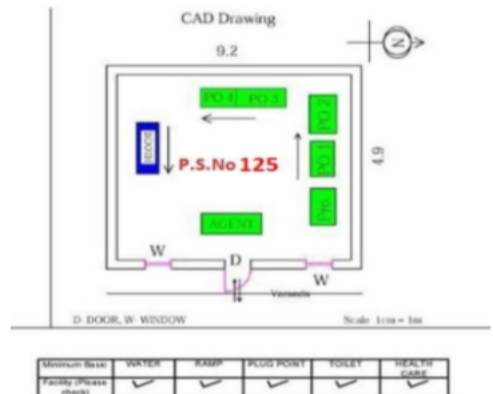

Google Map View

Polling Station Building Front View

Polling Station Front View

Cad View

Key MAP View

சட்டமன்றத் தொகுதியின் எண் மற்றும் பெயர் : 90-சேலம் (தெற்கு) பிரிவு எண் மற்றும் பெயர் 1-சேலம் (மா), கோ 58 பாட்டப்பன் காடு