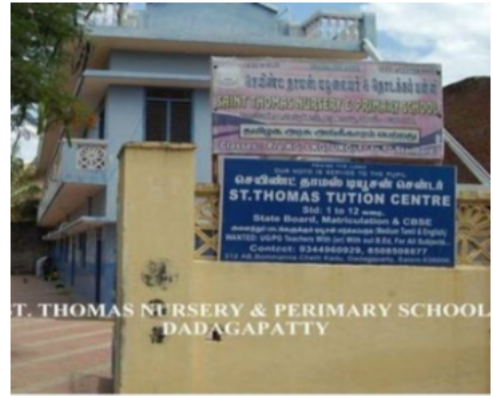

Google Map View

Polling Station Building Front View

Polling Station Front View

Cad View

Key MAP View

சட்டமன்றத் தொகுதியின் எண் மற்றும் பெயர் : 90-சேலம் (தெற்கு) பிரிவு எண் மற்றும் பெயர் 1-சேலம் (மா), கோ 58 பாட்டப்பன் காடு