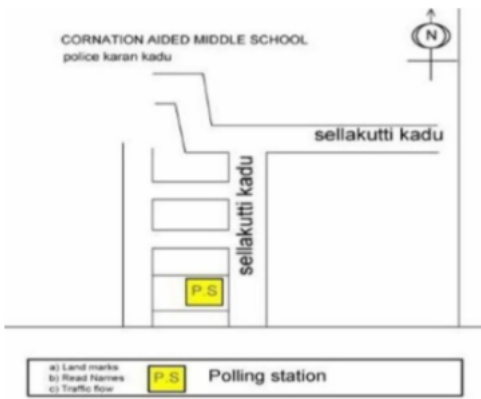

Google Map View

Polling Station Building Front View

Polling Station Front View

Cad View

Key MAP View

1 பெயர் : சங்கர் தந்தை பெயர்: ஓபுளி வீட்டு எண் : 1 வயது : 31 பாலினம் : ஆண்	IEY0814293 Photo is available	2 பெயர் : பூபாலகிருஷ்ணன் தந்தை பெயர்: பிள்ளார்செட்டி வீட்டு எண் : 1-5 வயது : 40 பாலினம் : ஆண்	IEY1027721 Photo is available	3 பெயர் : சாந்தி கணவர் பெயர்: பூபாலகிருஷ்ணன் வீட்டு எண் : 1-5 வயது : 37 பாலினம் : பெண்	IEY1027598 Photo is available
4 பெயர் : பீர முஹம்மத் தந்தை பெயர்: அப்துல் ரலாத் வீட்டு எண் : 1/124 வயது : 32 பாலினம் : ஆண்	IEY2135887 Photo is available	5 பெயர் : கலைவாணி தந்தை பெயர்: அங்கமுத்து வீட்டு எண் : 2 வயது : 33 பாலினம் : பெண்	IEY0461988 Photo is available	6 பெயர் : கௌதமி கணவர் பெயர்: ஸ்ரீநிவாசன் வீட்டு எண் : 2/110 வயது : 32 பாலினம் : பெண்	IEY0933994 Photo is available
7 பெயர் : ஜோதீஸ்வரி தந்தை பெயர்: நாகராஜ் வீட்டு எண் : 4-132 வயது : 23 பாலினம் : பெண்	IEY2242915 Photo is available	8 பெயர் : நபிலா ஜ தந்தை பெயர்: ஜமீஸ்கான் வீட்டு எண் : 4/306 வயது : 20 பாலினம் : பெண்	IEY2435360 Photo is available	9 பெயர் : பாலசந்தர் தந்தை பெயர்: ஜவஜர் வீட்டு எண் : 6 வயது : 50 பாலினம் : ஆண்	IEY1325737 Photo is available
10 பெயர் : ஸ்பா கணவர் பெயர்: பாலசந்தர் வீட்டு எண் : 6 வயது : 44 பாலினம் : பெண்	IEY1325760 Photo is available	11 பெயர் : திவ்யாபாரதி தந்தை பெயர்: பாலகிருஷ்ணன் வீட்டு எண் : 6 வயது : 31 பாலினம் : பெண்	IEY0814301 Photo is available	12 பெயர் : கிருத்திகா கணவர் பெயர்: நிதேஸ்குமார் வீட்டு எண் : 6 வயது : 28 பாலினம் : பெண்	IEY1265842 Photo is available
13 பெயர் : பிரியதர்ஷினி தந்தை பெயர்: நாகராஜ் வீட்டு எண் : 6/2 வயது : 24 பாலினம் : பெண்	IEY2135572 Photo is available	14 பெயர் : வினோத் தந்தை பெயர்: பாலகிருஷ்ணன் வீட்டு எண் : 6-4 வயது : 36 பாலினம் : ஆண்	IEY0683185 Photo is available	15 பெயர் : தனலட்சுமி பா கணவர் பெயர்: யுவராஜ் வீட்டு எண் : 6/4 வயது : 34 பாலினம் : பெண்	IEY2461846 Photo is available
16 பெயர் : ஸ்ரீராம் கு தந்தை பெயர்: குமார் வீட்டு எண் : 6/4 வயது : 19 பாலினம் : ஆண்	IEY2514255 Photo is available	17 பெயர் : லோகேஸ்வரி கோ தாயின் பெயர்: அன்னலட்சுமி வீட்டு எண் : 6/38 வயது : 19 பாலினம் : பெண்	IEY2501088 Photo is available	18 பெயர் : மகாலட்சுமி கணவர் பெயர்: யுவராஜ் வீட்டு எண் : 6/80 வயது : 44 பாலினம் : பெண்	IEY2135978 Photo is available
19 பெயர் : பரமசிவம் தந்தை பெயர்: மாடசாமிசெட்டியார் வீட்டு எண் : 7 வயது : 70 பாலினம் : ஆண்	IEY1237437 Photo is available	20 பெயர் : பார்வதி கணவர் பெயர்: பரமசிவம் வீட்டு எண் : 7 வயது : 65 பாலினம் : பெண்	IEY1237361 Photo is available	21 பெயர் : குணசேகரன் தந்தை பெயர்: ஆறுமுகம் வீட்டு எண் : 7 வயது : 62 பாலினம் : ஆண்	IEY1237429 Photo is available
22 பெயர் : வளர்மதி கணவர் பெயர்: குணசேகரன் வீட்டு எண் : 7 வயது : 56 பாலினம் : பெண்	IEY1237239 Photo is available	23 பெயர் : ரமேஷ் பிரசாத் தந்தை பெயர்: ராமமூர்த்தி வீட்டு எண் : 7 வயது : 48 பாலினம் : ஆண்	IEY1168806 Photo is available	24 பெயர் : லீலா கணவர் பெயர்: ஸ்ரீதர் வீட்டு எண் : 7 வயது : 45 பாலினம் : பெண்	IEY0814368 Photo is available
25 பெயர் : குருராஜ் தந்தை பெயர்: தங்கராஜ் வீட்டு எண் : 7 வயது : 43 பாலினம் : ஆண்	IEY1053917 Photo is available	26 பெயர் : சித்தேஸ்வரி கணவர் பெயர்: ரமேஷ்பிரசாத் வீட்டு எண் : 7 வயது : 37 பாலினம் : பெண்	IEY1168921 Photo is available	27 பெயர் : சினேகபிரியா கணவர் பெயர்: குருராஜ் வீட்டு எண் : 7 வயது : 35 பாலினம் : பெண்	IEY0683235 Photo is available
28 பெயர் : பாஸ்கர்குமார் தந்தை பெயர்: பால்ராஜ் வீட்டு எண் : 7 வயது : 35 பாலினம் : ஆண்	IEY0545996 Photo is available	29 பெயர் : மணிமேகலை கணவர் பெயர்: ஆனந்த் வீட்டு எண் : 7 வயது : 34 பாலினம் : பெண்	IEY1237379 Photo is available	30 பெயர் : பாலகிருஷ்ணன் தந்தை பெயர்: பெருமான் வீட்டு எண் : 7 வயது : 30 பாலினம் : ஆண்	IEY0934109 Photo is available