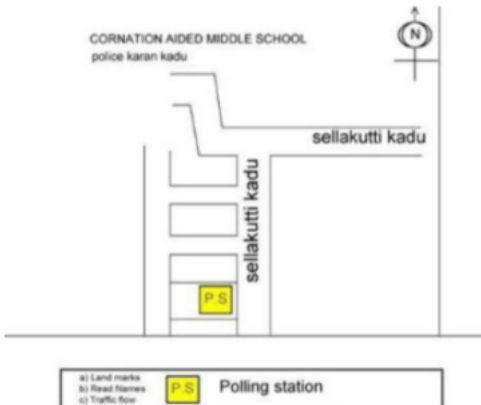

Google Map View

Polling Station Building Front View

Polling Station Front View

Cad View

Key MAP View

1 பெயர் : சங்கீதா கணவர் பெயர் : முருகன் வீட்டு எண் : 1 வயது : 40 பாலினம் : பெண்	HKR3566296 Photo is available	# 2 பெயர் : சுந்தரம் தந்தை பெயர் : ரவி வீட்டு எண் : 1-3 வயது : 34 பாலினம் : ஆண்	IYE0347120 Photo is available	3 பெயர் : சண்முகம் தந்தை பெயர் : ரவி வீட்டு எண் : 1-3 வயது : 33 பாலினம் : ஆண்	IYE0812636 Photo is available
4 பெயர் : மீனா கணவர் பெயர் : சண்முகம் வீட்டு எண் : 1-3/8-1பீ வயது : 22 பாலினம் : பெண்	IYE2320885 Photo is available	5 பெயர் : சரவணன் தந்தை பெயர் : கந்தசாமிப்பிள்ளை வீட்டு எண் : 1-4 வயது : 54 பாலினம் : ஆண்	HKR1406743 Photo is available	6 பெயர் : அமுதா கணவர் பெயர் : சரவணன் வீட்டு எண் : 1-4 வயது : 43 பாலினம் : பெண்	HKR3560927 Photo is available
7 பெயர் : திவ்யா கணவர் பெயர் : விக்னேஷ் வீட்டு எண் : 1/4 வயது : 25 பாலினம் : பெண்	IYE2446508 Photo is available	8 பெயர் : ஜெயராணி கணவர் பெயர் : மோகன் ஆசாரி வீட்டு எண் : 1-10 வயது : 59 பாலினம் : பெண்	HKR3527231 Photo is available	9 பெயர் : லோகநாதன் தந்தை பெயர் : வரதப்பன் வீட்டு எண் : 1g/2 வயது : 76 பாலினம் : ஆண்	IYE2083210 Photo is available
10 பெயர் : மா தேஸ்வரன் தந்தை பெயர் : அம்மாசிகவுண்டர் வீட்டு எண் : 3 வயது : 63 பாலினம் : ஆண்	IYE1758242 Photo is available	11 பெயர் : பழனியப்பன் தந்தை பெயர் : முனியகவுண்டர் வீட்டு எண் : 3-3 வயது : 46 பாலினம் : ஆண்	HKR3566643 Photo is available	12 பெயர் : ரமேஷ் தந்தை பெயர் : பழனியப்பன் வீட்டு எண் : 3/3 வயது : 28 பாலினம் : ஆண்	IYE2107738 Photo is available
13 பெயர் : சமையா தந்தை பெயர் : ஷவேல் வீட்டு எண் : 3/3 வயது : 25 பாலினம் : பெண்	IYE2297489 Photo is available	14 பெயர் : லக்ஷ்மி கணவர் பெயர் : அருள்மணி வீட்டு எண் : 3A வயது : 56 பாலினம் : பெண்	HKR3566312 Photo is available	15 பெயர் : சங்கர் தந்தை பெயர் : அருள்மணி வீட்டு எண் : 3ஏ வயது : 26 பாலினம் : ஆண்	IYE1522275 Photo is available
16 பெயர் : சின்னபொன்னு கணவர் பெயர் : முத்துசாமி வீட்டு எண் : 4 வயது : 77 பாலினம் : பெண்	IYE1086073 Photo is available	17 பெயர் : அஞ்சலை கணவர் பெயர் : கந்தசாமி வீட்டு எண் : 4 வயது : 43 பாலினம் : பெண்	JHL2358752 Photo is available	18 பெயர் : அசோக்குமார் தந்தை பெயர் : மாரி வீட்டு எண் : 4 வயது : 40 பாலினம் : ஆண்	HKR3571114 Photo is available
19 பெயர் : பழனியம்மாள் கணவர் பெயர் : ராமசாமி வீட்டு எண் : 4-1 வயது : 78 பாலினம் : பெண்	HKR3567146 Photo is available	20 பெயர் : பழனியம்மா கணவர் பெயர் : அசோக்குமார் வீட்டு எண் : 4-2 வயது : 38 பாலினம் : பெண்	IYE0033191 Photo is available	21 பெயர் : பெருமாள் தந்தை பெயர் : நஞ்சப்ப கவுண்டர் வீட்டு எண் : 4-4 வயது : 73 பாலினம் : ஆண்	IYE0033217 Photo is available
22 பெயர் : மாரியம்மா கணவர் பெயர் : பெருமாள் வீட்டு எண் : 4-4 வயது : 66 பாலினம் : பெண்	HKR3567161 Photo is available	23 பெயர் : பாலாஜி தாயின் பெயர் : ராமாயி வீட்டு எண் : 4/4 வயது : 35 பாலினம் : ஆண்	IYE2191203 Photo is available	24 பெயர் : பார்த்திபன் தந்தை பெயர் : மாரியப்பன் வீட்டு எண் : 4-7 வயது : 48 பாலினம் : ஆண்	HKR3562790 Photo is available
25 பெயர் : உஷா கணவர் பெயர் : பார்த்திபன் வீட்டு எண் : 4-7 வயது : 42 பாலினம் : பெண்	IYE1026590 Photo is available	26 பெயர் : சுசீலா கணவர் பெயர் : எக்பால் வீட்டு எண் : 4-8 வயது : 60 பாலினம் : பெண்	HKR3561461 Photo is available	27 பெயர் : சாந்தி கணவர் பெயர் : ஆறுமுகம் வீட்டு எண் : 4-8 வயது : 56 பாலினம் : பெண்	IYE1758291 Photo is available
28 பெயர் : நந்தினி சபரிநாதன் தந்தை பெயர் : அண்ணாமலை வீட்டு எண் : 4-8 வயது : 23 பாலினம் : பெண்	ROS1965060 Photo is available	29 பெயர் : கார்த்திகா தந்தை பெயர் : குமார் வீட்டு எண் : 5-199 வயது : 34 பாலினம் : பெண்	IYE0346650 Photo is available	30 பெயர் : நாகசரண்யா தந்தை பெயர் : முத்தீஸ்வரன் வீட்டு எண் : 7/373-4 வயது : 23 பாலினம் : பெண்	IYE2131951 Photo is available