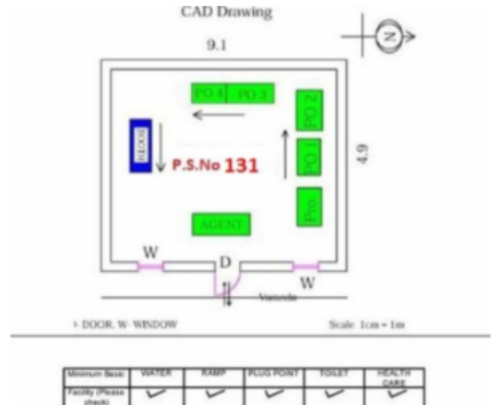

Google Map View

Polling Station Building Front View

Polling Station Front View

Cad View

Key MAP View

1 பெயர் : சங்கீதா கணவர் பெயர் : முருகன் வீட்டு எண் : 1 வயது : 40 பாலினம் : பெண்	HKR3566296 Photo is available	# 2 பெயர் : சுந்தரம் தந்தை பெயர் : ரவி வீட்டு எண் : 1-3 வயது : 34 பாலினம் : ஆண்	IYE0347120 Photo is available	3 பெயர் : சண்முகம் தந்தை பெயர் : ரவி வீட்டு எண் : 1-3 வயது : 33 பாலினம் : ஆண்	IYE0812636 Photo is available
4 பெயர் : மீனா கணவர் பெயர் : சண்முகம் வீட்டு எண் : 1-3/8-1பீ வயது : 22 பாலினம் : பெண்	IYE2320885 Photo is available	5 பெயர் : சரவணன் தந்தை பெயர் : கந்தசாமிப்பிள்ளை வீட்டு எண் : 1-4 வயது : 54 பாலினம் : ஆண்	HKR1406743 Photo is available	6 பெயர் : அமுதா கணவர் பெயர் : சரவணன் வீட்டு எண் : 1-4 வயது : 43 பாலினம் : பெண்	HKR3560927 Photo is available
7 பெயர் : திவ்யா கணவர் பெயர் : விக்னேஷ் வீட்டு எண் : 1/4 வயது : 25 பாலினம் : பெண்	IYE2446508 Photo is available	8 பெயர் : ஜெயராணி கணவர் பெயர் : மோகன் ஆசாரி வீட்டு எண் : 1-10 வயது : 59 பாலினம் : பெண்	HKR3527231 Photo is available	9 பெயர் : லோகநாதன் தந்தை பெயர் : வரதப்பன் வீட்டு எண் : 1g/2 வயது : 76 பாலினம் : ஆண்	IYE2083210 Photo is available
10 பெயர் : மா தேஸ்வரன் தந்தை பெயர் : அம்மாசிகவுண்டர் வீட்டு எண் : 3 வயது : 63 பாலினம் : ஆண்	IYE1758242 Photo is available	11 பெயர் : பழனியப்பன் தந்தை பெயர் : முனியகவுண்டர் வீட்டு எண் : 3-3 வயது : 46 பாலினம் : ஆண்	HKR3566643 Photo is available	12 பெயர் : ரமேஷ் தந்தை பெயர் : பழனியப்பன் வீட்டு எண் : 3/3 வயது : 28 பாலினம் : ஆண்	IYE2107738 Photo is available
13 பெயர் : சமையா தந்தை பெயர் : ஷவேல் வீட்டு எண் : 3/3 வயது : 25 பாலினம் : பெண்	IYE2297489 Photo is available	14 பெயர் : லக்ஷ்மி கணவர் பெயர் : அருள்மணி வீட்டு எண் : 3A வயது : 56 பாலினம் : பெண்	HKR3566312 Photo is available	15 பெயர் : சங்கர் தந்தை பெயர் : அருள்மணி வீட்டு எண் : 3ஏ வயது : 26 பாலினம் : ஆண்	IYE1522275 Photo is available
16 பெயர் : சின்னபொன்னு கணவர் பெயர் : முத்துசாமி வீட்டு எண் : 4 வயது : 77 பாலினம் : பெண்	IYE1086073 Photo is available	17 பெயர் : அஞ்சலை கணவர் பெயர் : கந்தசாமி வீட்டு எண் : 4 வயது : 43 பாலினம் : பெண்	JHL2358752 Photo is available	18 பெயர் : அசோக்குமார் தந்தை பெயர் : மாரி வீட்டு எண் : 4 வயது : 40 பாலினம் : ஆண்	HKR3571114 Photo is available
19 பெயர் : பழனியம்மாள் கணவர் பெயர் : ராமசாமி வீட்டு எண் : 4-1 வயது : 78 பாலினம் : பெண்	HKR3567146 Photo is available	20 பெயர் : பழனியம்மா கணவர் பெயர் : அசோக்குமார் வீட்டு எண் : 4-2 வயது : 38 பாலினம் : பெண்	IYE0033191 Photo is available	21 பெயர் : பெருமாள் தந்தை பெயர் : நஞ்சப்ப கவுண்டர் வீட்டு எண் : 4-4 வயது : 73 பாலினம் : ஆண்	IYE0033217 Photo is available
22 பெயர் : மாரியம்மா கணவர் பெயர் : பெருமாள் வீட்டு எண் : 4-4 வயது : 66 பாலினம் : பெண்	HKR3567161 Photo is available	23 பெயர் : பாலாஜி தாயின் பெயர் : ராமாயி வீட்டு எண் : 4/4 வயது : 35 பாலினம் : ஆண்	IYE2191203 Photo is available	24 பெயர் : பார்த்திபன் தந்தை பெயர் : மாரியப்பன் வீட்டு எண் : 4-7 வயது : 48 பாலினம் : ஆண்	HKR3562790 Photo is available
25 பெயர் : உஷா கணவர் பெயர் : பார்த்திபன் வீட்டு எண் : 4-7 வயது : 42 பாலினம் : பெண்	IYE1026590 Photo is available	26 பெயர் : சுசீலா கணவர் பெயர் : எக்பால் வீட்டு எண் : 4-8 வயது : 60 பாலினம் : பெண்	HKR3561461 Photo is available	27 பெயர் : சாந்தி கணவர் பெயர் : ஆறுமுகம் வீட்டு எண் : 4-8 வயது : 56 பாலினம் : பெண்	IYE1758291 Photo is available
28 பெயர் : நந்தினி சபரிநாதன் தந்தை பெயர் : அண்ணாமலை வீட்டு எண் : 4-8 வயது : 23 பாலினம் : பெண்	ROS1965060 Photo is available	29 பெயர் : கார்த்திகா தந்தை பெயர் : குமார் வீட்டு எண் : 5-199 வயது : 34 பாலினம் : பெண்	IYE0346650 Photo is available	30 பெயர் : நாகசரண்யா தந்தை பெயர் : முத்தீஸ்வரன் வீட்டு எண் : 7/373-4 வயது : 23 பாலினம் : பெண்	IYE2131951 Photo is available