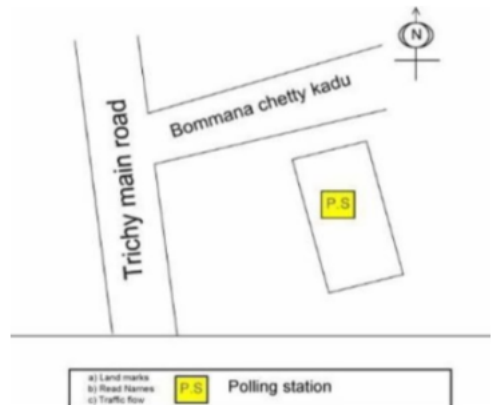

Google Map View

Polling Station Building Front View

Polling Station Front View

Cad View

Key MAP View

1 பெயர் : சம்பூர்ணம் கணவர் பெயர்: வையாபுரி வீட்டு எண் : 1 வயது : 81 பாலினம் : பெண் Photo is available IYE1770486	2 பெயர் : புவனேஸ்வரி கணவர் பெயர்: நடராஜன் வீட்டு எண் : 1 வயது : 37 பாலினம் : பெண் Photo is available IYE1289982	S2 3 பெயர் : கே எம் எஸ் ஆதேஸ்வர தந்தை பெயர்: மீனாட்சி சுந்தரம் வீட்டு எண் : 4 வயது : 28 பாலினம் : ஆண் Photo is available IYE1353952
4 பெயர் : மல்லிகா கணவர் பெயர்: குணசேகரன் வீட்டு எண் : 8 வயது : 53 பாலினம் : பெண் Photo is available GMV3466000	5 பெயர் : குமார் தந்தை பெயர்: குணசேகரன் வீட்டு எண் : 8 வயது : 44 பாலினம் : ஆண் Photo is available GMV2590545	6 பெயர் : ஜெயம்மாள் கணவர் பெயர்: நாகராஜ் வீட்டு எண் : 8-1 வயது : 66 பாலினம் : பெண் Photo is available GMV2671881
7 பெயர் : மணி தந்தை பெயர்: நாகராஜ் வீட்டு எண் : 8-1 வயது : 51 பாலினம் : ஆண் Photo is available GMV2773125	8 பெயர் : விங்கம்மாள் கணவர் பெயர்: மணி வீட்டு எண் : 8-1 வயது : 44 பாலினம் : பெண் Photo is available GMV2660967	9 பெயர் : அப்துல்காதர் தந்தை பெயர்: முகமத்மைதீன் வீட்டு எண் : 9/6 வயது : 48 பாலினம் : ஆண் Photo is available HKR1685957
10 பெயர் : அனீஸ்பாத்திமா கணவர் பெயர்: அப்துல்காதர் வீட்டு எண் : 9/6 வயது : 46 பாலினம் : பெண் Photo is available HKR1687722	11 பெயர் : ஹரிணி தந்தை பெயர்: பாலகிருஷ்ணன் -- வீட்டு எண் : 9-6-34/1 வயது : 30 பாலினம் : பெண் Photo is available IYE0934794	12 பெயர் : ராமன் தந்தை பெயர்: ராமசாமி வீட்டு எண் : 10 வயது : 85 பாலினம் : ஆண் Photo is available GMV2605335
13 பெயர் : வீரமணி கணவர் பெயர்: செல்லமுத்து வீட்டு எண் : 11/1 வயது : 53 பாலினம் : பெண் Photo is available IYE2195675	14 பெயர் : கணபதி தந்தை பெயர்: சிவக்குமார் வீட்டு எண் : 12/3 வயது : 32 பாலினம் : ஆண் Photo is available IYE0684944	15 பெயர் : பத்மநாதன் தந்தை பெயர்: பெருமாள் வீட்டு எண் : 12-365 வயது : 66 பாலினம் : ஆண் Photo is available IYE1598614
16 பெயர் : கமலவேணி கணவர் பெயர்: பத்மநாபன் வீட்டு எண் : 12-365 வயது : 61 பாலினம் : பெண் Photo is available IYE1598622	17 பெயர் : பூஷ்பாவதி கணவர் பெயர்: பெரியசாமி வீட்டு எண் : 13 வயது : 82 பாலினம் : பெண் Photo is available IYE1770510	18 பெயர் : தர்மராஜா தந்தை பெயர்: பெரியசாமி வீட்டு எண் : 13 வயது : 63 பாலினம் : ஆண் Photo is available IYE1770528
19 பெயர் : ராகுல் தந்தை பெயர்: தர்மராஜா வீட்டு எண் : 13/22ஏ வயது : 27 பாலினம் : ஆண் Photo is available IYE2066884	20 பெயர் : கவிபிரியா தந்தை பெயர்: தர்மராஜா வீட்டு எண் : 13/22A வயது : 25 பாலினம் : பெண் Photo is available IYE1451251	21 பெயர் : ஜகதீஷ் பன்னீர்செல்வம் தந்தை பெயர்: அப்பா மாணிக்கம் வீட்டு எண் : 16/1 வயது : 29 பாலினம் : ஆண் Photo is available IYE1524347
22 பெயர் : பிரகாஷ் தந்தை பெயர்: பாலசுப்ரமணி வீட்டு எண் : 17 வயது : 43 பாலினம் : ஆண் Photo is available IYE0351403	23 பெயர் : பாலசுப்ரமணியம் தந்தை பெயர்: ராமன் வீட்டு எண் : 17-1 வயது : 74 பாலினம் : ஆண் Photo is available IYE1770551	24 பெயர் : தமிழரசி கணவர் பெயர்: பாலசுப்ரமணி வீட்டு எண் : 17-1 வயது : 60 பாலினம் : பெண் Photo is available IYE1770569
25 பெயர் : தனசேகரன் தந்தை பெயர்: அருணாச்சலம் வீட்டு எண் : 17/23 வயது : 54 பாலினம் : ஆண் Photo is available IYE1028091	26 பெயர் : மாணிக்கம்மாள் கணவர் பெயர்: குமரேசன் வீட்டு எண் : 18 வயது : 78 பாலினம் : பெண் Photo is available IYE1770577	27 பெயர் : மரகதம் கணவர் பெயர்: சுரேஷ் வீட்டு எண் : 18 வயது : 51 பாலினம் : பெண் Photo is available IYE1766294
28 பெயர் : பரமேஸ்வரி கணவர் பெயர்: சண்முகவேல் வீட்டு எண் : 18-1-255 வயது : 62 பாலினம் : பெண் Photo is available GMV1260751	29 பெயர் : பால சுப்ரமணியம் தந்தை பெயர்: குமரேசன் வீட்டு எண் : 18-256 வயது : 46 பாலினம் : ஆண் Photo is available IYE1088251	30 பெயர் : சாந்தி கணவர் பெயர்: பாலசுப்ரமணியம் வீட்டு எண் : 18-256 வயது : 43 பாலினம் : பெண் Photo is available IYE1088111