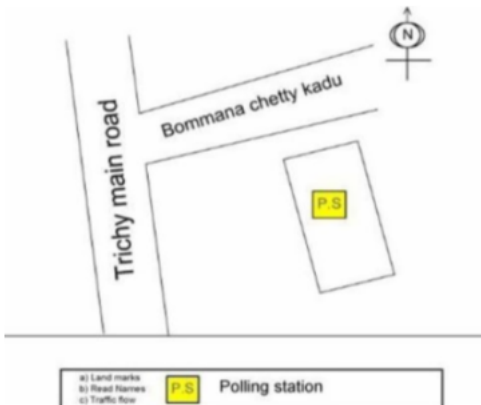

Google Map View

Polling Station Building Front View

Polling Station Front View

Cad View

Key MAP View

1 பெயர் : சம்பூர்ணம் கணவர் பெயர்: வையாபுரி வீட்டு எண் : 1 வயது : 81 பாலினம் : பெண் Photo is available IYE1770486	2 பெயர் : புவனேஸ்வரி கணவர் பெயர்: நடராஜன் வீட்டு எண் : 1 வயது : 37 பாலினம் : பெண் Photo is available IYE1289982	S2 3 பெயர் : கே எம் எஸ் ஆதேஸ்வர தந்தை பெயர்: மீனாட்சி சுந்தரம் வீட்டு எண் : 4 வயது : 28 பாலினம் : ஆண் Photo is available IYE1353952
4 பெயர் : மல்லிகா கணவர் பெயர்: குணசேகரன் வீட்டு எண் : 8 வயது : 53 பாலினம் : பெண் Photo is available GMV3466000	5 பெயர் : குமார் தந்தை பெயர்: குணசேகரன் வீட்டு எண் : 8 வயது : 44 பாலினம் : ஆண் Photo is available GMV2590545	6 பெயர் : ஜெயம்மாள் கணவர் பெயர்: நாகராஜ் வீட்டு எண் : 8-1 வயது : 66 பாலினம் : பெண் Photo is available GMV2671881
7 பெயர் : மணி தந்தை பெயர்: நாகராஜ் வீட்டு எண் : 8-1 வயது : 51 பாலினம் : ஆண் Photo is available GMV2773125	8 பெயர் : விங்கம்மாள் கணவர் பெயர்: மணி வீட்டு எண் : 8-1 வயது : 44 பாலினம் : பெண் Photo is available GMV2660967	9 பெயர் : அப்துல்காதர் தந்தை பெயர்: முகமத்மைதீன் வீட்டு எண் : 9/6 வயது : 48 பாலினம் : ஆண் Photo is available HKR1685957
10 பெயர் : அனீஸ்பாத்திமா கணவர் பெயர்: அப்துல்காதர் வீட்டு எண் : 9/6 வயது : 46 பாலினம் : பெண் Photo is available HKR1687722	11 பெயர் : ஹரிணி தந்தை பெயர்: பாலகிருஷ்ணன் -- வீட்டு எண் : 9-6-34/1 வயது : 30 பாலினம் : பெண் Photo is available IYE0934794	12 பெயர் : ராமன் தந்தை பெயர்: ராமசாமி வீட்டு எண் : 10 வயது : 85 பாலினம் : ஆண் Photo is available GMV2605335
13 பெயர் : வீரமணி கணவர் பெயர்: செல்லமுத்து வீட்டு எண் : 11/1 வயது : 53 பாலினம் : பெண் Photo is available IYE2195675	14 பெயர் : கணபதி தந்தை பெயர்: சிவக்குமார் வீட்டு எண் : 12/3 வயது : 32 பாலினம் : ஆண் Photo is available IYE0684944	15 பெயர் : பத்மநாதன் தந்தை பெயர்: பெருமாள் வீட்டு எண் : 12-365 வயது : 66 பாலினம் : ஆண் Photo is available IYE1598614
16 பெயர் : கமலவேணி கணவர் பெயர்: பத்மநாபன் வீட்டு எண் : 12-365 வயது : 61 பாலினம் : பெண் Photo is available IYE1598622	17 பெயர் : பூஷ்பாவதி கணவர் பெயர்: பெரியசாமி வீட்டு எண் : 13 வயது : 82 பாலினம் : பெண் Photo is available IYE1770510	18 பெயர் : தர்மராஜா தந்தை பெயர்: பெரியசாமி வீட்டு எண் : 13 வயது : 63 பாலினம் : ஆண் Photo is available IYE1770528
19 பெயர் : ராகுல் தந்தை பெயர்: தர்மராஜா வீட்டு எண் : 13/22ஏ வயது : 27 பாலினம் : ஆண் Photo is available IYE2066884	20 பெயர் : கவிபிரியா தந்தை பெயர்: தர்மராஜா வீட்டு எண் : 13/22A வயது : 25 பாலினம் : பெண் Photo is available IYE1451251	21 பெயர் : ஜகதீஷ் பன்னீர்செல்வம் தந்தை பெயர்: அப்பா மாணிக்கம் வீட்டு எண் : 16/1 வயது : 29 பாலினம் : ஆண் Photo is available IYE1524347
22 பெயர் : பிரகாஷ் தந்தை பெயர்: பாலசுப்ரமணி வீட்டு எண் : 17 வயது : 43 பாலினம் : ஆண் Photo is available IYE0351403	23 பெயர் : பாலசுப்ரமணியம் தந்தை பெயர்: ராமன் வீட்டு எண் : 17-1 வயது : 74 பாலினம் : ஆண் Photo is available IYE1770551	24 பெயர் : தமிழரசி கணவர் பெயர்: பாலசுப்ரமணி வீட்டு எண் : 17-1 வயது : 60 பாலினம் : பெண் Photo is available IYE1770569
25 பெயர் : தனசேகரன் தந்தை பெயர்: அருணாச்சலம் வீட்டு எண் : 17/23 வயது : 54 பாலினம் : ஆண் Photo is available IYE1028091	26 பெயர் : மாணிக்கம்மாள் கணவர் பெயர்: குமரேசன் வீட்டு எண் : 18 வயது : 78 பாலினம் : பெண் Photo is available IYE1770577	27 பெயர் : மரகதம் கணவர் பெயர்: சுரேஷ் வீட்டு எண் : 18 வயது : 51 பாலினம் : பெண் Photo is available IYE1766294
28 பெயர் : பரமேஸ்வரி கணவர் பெயர்: சண்முகவேல் வீட்டு எண் : 18-1-255 வயது : 62 பாலினம் : பெண் Photo is available GMV1260751	29 பெயர் : பால சுப்ரமணியம் தந்தை பெயர்: குமரேசன் வீட்டு எண் : 18-256 வயது : 46 பாலினம் : ஆண் Photo is available IYE1088251	30 பெயர் : சாந்தி கணவர் பெயர்: பாலசுப்ரமணியம் வீட்டு எண் : 18-256 வயது : 43 பாலினம் : பெண் Photo is available IYE1088111