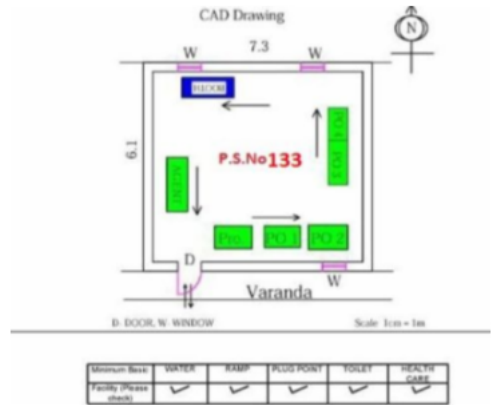

Google Map View

Polling Station Building Front View

Polling Station Front View

Cad View

Key MAP View

1 பெயர் : ஈஸ்வரி கணவர் பெயர்: வெங்கடாசலம் வீட்டு எண் : 1 வயது : 80 பாலினம் : பெண் Photo is available	IYE1237650	2 பெயர் : வரதராஜ் தந்தை பெயர்: வெங்கடாசலம் வீட்டு எண் : 1 வயது : 48 பாலினம் : ஆண் Photo is available	IYE1237635	3 பெயர் : ஜோதி கணவர் பெயர்: வரதராஜ் வீட்டு எண் : 1 வயது : 47 பாலினம் : பெண் Photo is available	IYE1237676
4 பெயர் : மலர்கொடி கணவர் பெயர்: கந்தசாமி வீட்டு எண் : 1/1 வயது : 57 பாலினம் : பெண் Photo is available	JBR5699848	5 பெயர் : மணிவண்ணன் தந்தை பெயர்: வேணுகோபால் வீட்டு எண் : 1/1 வயது : 49 பாலினம் : ஆண் Photo is available	IYE2099125	6 பெயர் : மோகனா கணவர் பெயர்: மணிவண்ணன் வீட்டு எண் : 1-1 வயது : 47 பாலினம் : பெண் Photo is available	IYE0352054
7 பெயர் : சதீஸ்குமார் கந்தசாமி தந்தை பெயர்: கந்தசாமி வீட்டு எண் : 1/1 வயது : 34 பாலினம் : ஆண் Photo is available	NEI0232124	8 பெயர் : தீனதயாளன் தந்தை பெயர்: மணிவண்ணன் வீட்டு எண் : 1/1 வயது : 23 பாலினம் : ஆண் Photo is available	IYE2320463	9 பெயர் : விஷ்ணு வ தந்தை பெயர்: வரதராஜ் வீட்டு எண் : 1/1 வயது : 21 பாலினம் : ஆண் Photo is available	IYE2380863
10 பெயர் : பரணிதரன் வ தந்தை பெயர்: வரதராஜ் வீட்டு எண் : 1/1 வயது : 19 பாலினம் : ஆண் Photo is available	IYE2524288	11 பெயர் : ராஜா தந்தை பெயர்: சந்திரசேகர் வீட்டு எண் : 2 வயது : 50 பாலினம் : ஆண் Photo is available	IYE0315507	12 பெயர் : அமுதா கணவர் பெயர்: ராஜா வீட்டு எண் : 2 வயது : 45 பாலினம் : பெண் Photo is available	IYE0315846
13 பெயர் : பிரகாஷ் தந்தை பெயர்: கிருஷ்ணன் வீட்டு எண் : 2 வயது : 31 பாலினம் : ஆண் Photo is available	IYE1290485	# 14 பெயர் : சசிகலா கணவர் பெயர்: ரவிசுமார் வீட்டு எண் : 2 வயது : 28 பாலினம் : பெண் Photo is available	IYE1355791	15 பெயர் : சேகர் தந்தை பெயர்: ரங்கநாதன் வீட்டு எண் : 2/1 வயது : 63 பாலினம் : ஆண் Photo is available	IYE2391936
16 பெயர் : விமலா கணவர் பெயர்: சேகர் வீட்டு எண் : 2/1 வயது : 48 பாலினம் : பெண் Photo is available	IYE2391944	17 பெயர் : சிவதர்ஷினி தந்தை பெயர்: சேகர் வீட்டு எண் : 2/1 வயது : 21 பாலினம் : பெண் Photo is available	IYE2391969	18 பெயர் : பிரேம்பாஸ்கர் தந்தை பெயர்: பிரகாஷ் வீட்டு எண் : 3-9 வயது : 33 பாலினம் : ஆண் Photo is available	IYE0935239
19 பெயர் : சதீஸ்குமார் தந்தை பெயர்: பிரகாஷ் வீட்டு எண் : 3-9 வயது : 30 பாலினம் : ஆண் Photo is available	IYE0935221	20 பெயர் : ஜெயமூர்த்தி தந்தை பெயர்: கோவிந்தராஜ் வீட்டு எண் : 4 வயது : 45 பாலினம் : ஆண் Photo is available	IYE0815274	21 பெயர் : கலாராணி கணவர் பெயர்: ஜெயமூர்த்தி வீட்டு எண் : 4 வயது : 40 பாலினம் : பெண் Photo is available	IYE0815282
22 பெயர் : விஜய் தந்தை பெயர்: மாதையன் வீட்டு எண் : 4 வயது : 37 பாலினம் : ஆண் Photo is available	IYE1028356	23 பெயர் : ரோகினி தந்தை பெயர்: வடிவேல் வீட்டு எண் : 4 வயது : 28 பாலினம் : பெண் Photo is available	IYE1290394	24 பெயர் : பிரகாஷ் தந்தை பெயர்: கோவிந்தராஜ் வீட்டு எண் : 4-5 வயது : 48 பாலினம் : ஆண் Photo is available	IYE0935452
25 பெயர் : செல்வி கணவர் பெயர்: பிரகாஷ் வீட்டு எண் : 4-5 வயது : 46 பாலினம் : பெண் Photo is available	GMV2601235	26 பெயர் : தீபப்பிரியா தந்தை பெயர்: பிரகாஷ் வீட்டு எண் : 4/5 வயது : 21 பாலினம் : பெண் Photo is available	IYE2511111	27 பெயர் : பவித்ரா தந்தை பெயர்: ஜெயமூர்த்தி வீட்டு எண் : 4/5 வயது : 20 பாலினம் : பெண் Photo is available	IYE2450054
28 பெயர் : பவித்ரா தந்தை பெயர்: ஜெயமூர்த்தி வீட்டு எண் : 4/5 வயது : 19 பாலினம் : பெண் Photo is available	IYE2484806	29 பெயர் : தெய்வபிள்ளை தந்தை பெயர்: கோவிந்த பிள்ளை வீட்டு எண் : 6 வயது : 70 பாலினம் : ஆண் Photo is available	IYE0360081	30 பெயர் : நீலவேணி கணவர் பெயர்: தெய்வபிள்ளை வீட்டு எண் : 6 வயது : 69 பாலினம் : பெண் Photo is available	IYE0360073