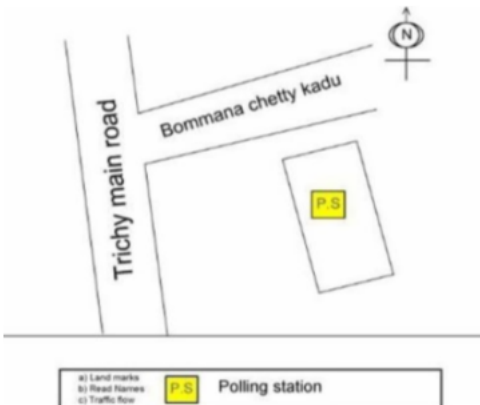

Google Map View

Polling Station Building Front View

Polling Station Front View

Cad View

Key MAP View

1 பெயர் : ஈஸ்வரி கணவர் பெயர்: வெங்கடாசலம் வீட்டு எண் : 1 வயது : 80 பாலினம் : பெண் Photo is available	IYE1237650	2 பெயர் : வரதராஜ் தந்தை பெயர்: வெங்கடாசலம் வீட்டு எண் : 1 வயது : 48 பாலினம் : ஆண் Photo is available	IYE1237635	3 பெயர் : ஜோதி கணவர் பெயர்: வரதராஜ் வீட்டு எண் : 1 வயது : 47 பாலினம் : பெண் Photo is available	IYE1237676
4 பெயர் : மலர்கொடி கணவர் பெயர்: கந்தசாமி வீட்டு எண் : 1/1 வயது : 57 பாலினம் : பெண் Photo is available	JBR5699848	5 பெயர் : மணிவண்ணன் தந்தை பெயர்: வேணுகோபால் வீட்டு எண் : 1/1 வயது : 49 பாலினம் : ஆண் Photo is available	IYE2099125	6 பெயர் : மோகனா கணவர் பெயர்: மணிவண்ணன் வீட்டு எண் : 1-1 வயது : 47 பாலினம் : பெண் Photo is available	IYE0352054
7 பெயர் : சதீஸ்குமார் கந்தசாமி தந்தை பெயர்: கந்தசாமி வீட்டு எண் : 1/1 வயது : 34 பாலினம் : ஆண் Photo is available	NEI0232124	8 பெயர் : தீனதயாளன் தந்தை பெயர்: மணிவண்ணன் வீட்டு எண் : 1/1 வயது : 23 பாலினம் : ஆண் Photo is available	IYE2320463	9 பெயர் : விஷ்ணு வ தந்தை பெயர்: வரதராஜ் வீட்டு எண் : 1/1 வயது : 21 பாலினம் : ஆண் Photo is available	IYE2380863
10 பெயர் : பரணிதரன் வ தந்தை பெயர்: வரதராஜ் வீட்டு எண் : 1/1 வயது : 19 பாலினம் : ஆண் Photo is available	IYE2524288	11 பெயர் : ராஜா தந்தை பெயர்: சந்திரசேகர் வீட்டு எண் : 2 வயது : 50 பாலினம் : ஆண் Photo is available	IYE0315507	12 பெயர் : அமுதா கணவர் பெயர்: ராஜா வீட்டு எண் : 2 வயது : 45 பாலினம் : பெண் Photo is available	IYE0315846
13 பெயர் : பிரகாஷ் தந்தை பெயர்: கிருஷ்ணன் வீட்டு எண் : 2 வயது : 31 பாலினம் : ஆண் Photo is available	IYE1290485	# 14 பெயர் : சசிகலா கணவர் பெயர்: ரவிசுமார் வீட்டு எண் : 2 வயது : 28 பாலினம் : பெண் Photo is available	IYE1355791	15 பெயர் : சேகர் தந்தை பெயர்: ரங்கநாதன் வீட்டு எண் : 2/1 வயது : 63 பாலினம் : ஆண் Photo is available	IYE2391936
16 பெயர் : விமலா கணவர் பெயர்: சேகர் வீட்டு எண் : 2/1 வயது : 48 பாலினம் : பெண் Photo is available	IYE2391944	17 பெயர் : சிவதர்ஷினி தந்தை பெயர்: சேகர் வீட்டு எண் : 2/1 வயது : 21 பாலினம் : பெண் Photo is available	IYE2391969	18 பெயர் : பிரேம்பாஸ்கர் தந்தை பெயர்: பிரகாஷ் வீட்டு எண் : 3-9 வயது : 33 பாலினம் : ஆண் Photo is available	IYE0935239
19 பெயர் : சதீஸ்குமார் தந்தை பெயர்: பிரகாஷ் வீட்டு எண் : 3-9 வயது : 30 பாலினம் : ஆண் Photo is available	IYE0935221	20 பெயர் : ஜெயமூர்த்தி தந்தை பெயர்: கோவிந்தராஜ் வீட்டு எண் : 4 வயது : 45 பாலினம் : ஆண் Photo is available	IYE0815274	21 பெயர் : கலாராணி கணவர் பெயர்: ஜெயமூர்த்தி வீட்டு எண் : 4 வயது : 40 பாலினம் : பெண் Photo is available	IYE0815282
22 பெயர் : விஜய் தந்தை பெயர்: மாதையன் வீட்டு எண் : 4 வயது : 37 பாலினம் : ஆண் Photo is available	IYE1028356	23 பெயர் : ரோகினி தந்தை பெயர்: வடிவேல் வீட்டு எண் : 4 வயது : 28 பாலினம் : பெண் Photo is available	IYE1290394	24 பெயர் : பிரகாஷ் தந்தை பெயர்: கோவிந்தராஜ் வீட்டு எண் : 4-5 வயது : 48 பாலினம் : ஆண் Photo is available	IYE0935452
25 பெயர் : செல்வி கணவர் பெயர்: பிரகாஷ் வீட்டு எண் : 4-5 வயது : 46 பாலினம் : பெண் Photo is available	GMV2601235	26 பெயர் : தீபப்பிரியா தந்தை பெயர்: பிரகாஷ் வீட்டு எண் : 4/5 வயது : 21 பாலினம் : பெண் Photo is available	IYE2511111	27 பெயர் : பவித்ரா தந்தை பெயர்: ஜெயமூர்த்தி வீட்டு எண் : 4/5 வயது : 20 பாலினம் : பெண் Photo is available	IYE2450054
28 பெயர் : பவித்ரா தந்தை பெயர்: ஜெயமூர்த்தி வீட்டு எண் : 4/5 வயது : 19 பாலினம் : பெண் Photo is available	IYE2484806	29 பெயர் : தெய்வபிள்ளை தந்தை பெயர்: கோவிந்த பிள்ளை வீட்டு எண் : 6 வயது : 70 பாலினம் : ஆண் Photo is available	IYE0360081	30 பெயர் : நீலவேணி கணவர் பெயர்: தெய்வபிள்ளை வீட்டு எண் : 6 வயது : 69 பாலினம் : பெண் Photo is available	IYE0360073