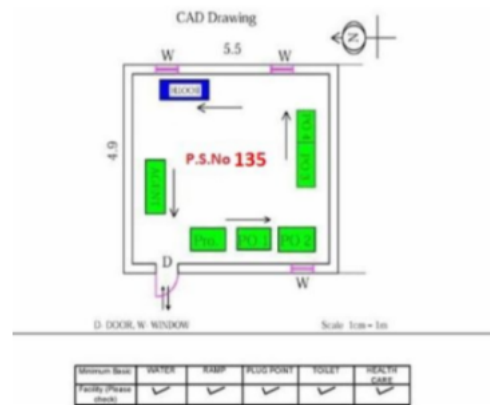

Google Map View

Polling Station Building Front View

Polling Station Front View

Cad View

Key MAP View

1 பெயர் : ஞானசுந்தரி கணவர் பெயர் : நாகராஜன் வீட்டு எண் : 1 வயது : 79 பாலினம் : பெண் Photo is available GMV1263326	2 பெயர் : சீனிவாசன் தந்தை பெயர் : ரங்கராஜன் வீட்டு எண் : 1 வயது : 54 பாலினம் : ஆண் Photo is available IYE1784719	3 பெயர் : சந்திரலேகா கணவர் பெயர் : சந்திரமோகன் வீட்டு எண் : 1 வயது : 53 பாலினம் : பெண் Photo is available IYE1784727
4 பெயர் : யோகேஸ்வரி கணவர் பெயர் : கார்த்திகேயன் வீட்டு எண் : 2 வயது : 23 பாலினம் : பெண் Photo is available IYE2238467	5 பெயர் : நாகம்மாள் கணவர் பெயர் : மாரிசெட்டி வீட்டு எண் : 2-1 வயது : 81 பாலினம் : பெண் Photo is available IYE1785799	6 பெயர் : சென்றாயன் தந்தை பெயர் : மாரிசெட்டி வீட்டு எண் : 2-1 வயது : 57 பாலினம் : ஆண் Photo is available IYE1785807
7 பெயர் : கணிமொழி கணவர் பெயர் : சென்றாயன் வீட்டு எண் : 2-1 வயது : 52 பாலினம் : பெண் Photo is available IYE1785815	8 பெயர் : கார்த்திகேயன் தந்தை பெயர் : சென்றாயன் வீட்டு எண் : 2-1 வயது : 30 பாலினம் : ஆண் Photo is available IYE0936443	9 பெயர் : நாகரத்தினம் கணவர் பெயர் : கோபால் வீட்டு எண் : 2-2 வயது : 71 பாலினம் : பெண் Photo is available IYE1785823
10 பெயர் : யுவராணி கணவர் பெயர் : பெருமாள் வீட்டு எண் : 2-2 வயது : 40 பாலினம் : பெண் Photo is available IYE0036772	11 பெயர் : விஜயா கணவர் பெயர் : கோவிந்தராஜ் வீட்டு எண் : 2-3 வயது : 81 பாலினம் : பெண் Photo is available IYE1785831	12 பெயர் : செல்வகுமார் தந்தை பெயர் : மாதையன் வீட்டு எண் : 3-4-D-1 வயது : 48 பாலினம் : ஆண் Photo is available IYE1089432
13 பெயர் : புவனேஸ்வரி கணவர் பெயர் : செல்வ குமார் வீட்டு எண் : 3-4-D-1 வயது : 39 பாலினம் : பெண் Photo is available IYE1089325	14 பெயர் : சண்முகசுந்தரம் தாயின் பெயர் : பூஷ்பா வீட்டு எண் : 4 வயது : 60 பாலினம் : ஆண் Photo is available IYE1785856	15 பெயர் : ஜெயந்தி கணவர் பெயர் : சண்முகசுந்தரம் வீட்டு எண் : 4 வயது : 54 பாலினம் : பெண் Photo is available IYE1785872
16 பெயர் : சென்றாயன் தந்தை பெயர் : சண்முகசுந்தரம் வீட்டு எண் : 4 வயது : 35 பாலினம் : ஆண் Photo is available IYE0936534	17 பெயர் : ஜீவிதா தந்தை பெயர் : சண்முக சுந்தரம் வீட்டு எண் : 4 வயது : 33 பாலினம் : பெண் Photo is available IYE0936583	18 பெயர் : பவித்ரா கணவர் பெயர் : சென்றாயன் வீட்டு எண் : 4/28 வயது : 29 பாலினம் : பெண் Photo is available IYE2348142
19 பெயர் : பூர்ணிமா கணவர் பெயர் : வெங்கடேசன் வீட்டு எண் : 6 வயது : 35 பாலினம் : பெண் Photo is available IYE0353417	20 பெயர் : ரத்தினம் கணவர் பெயர் : ராமலிங்கம் வீட்டு எண் : 6-2 வயது : 74 பாலினம் : பெண் Photo is available IYE1785914	21 பெயர் : திருமுருகேசன் தந்தை பெயர் : ராமலிங்கம் வீட்டு எண் : 6-2 வயது : 52 பாலினம் : ஆண் Photo is available IYE1785922
22 பெயர் : வெங்கடேசன் தந்தை பெயர் : ராமலிங்கம் வீட்டு எண் : 6-2 வயது : 47 பாலினம் : ஆண் Photo is available GMV1262146	23 பெயர் : மல்லிகேஸ்வரி கணவர் பெயர் : திருமுருகேசன் வீட்டு எண் : 6-2 வயது : 43 பாலினம் : பெண் Photo is available GMV2636827	S 24 பெயர் : வேல்முருகன் தந்தை பெயர் : அன்பழகன் வீட்டு எண் : 7 வயது : 31 பாலினம் : ஆண் Photo is available IYE1238625
S 25 பெயர் : லீலாவதி கணவர் பெயர் : ஜெயராமன் வீட்டு எண் : 8/43 வயது : 57 பாலினம் : பெண் Photo is available IYE1785906	26 பெயர் : லோகநாதன் தந்தை பெயர் : சுப்ரமணியசாரி வீட்டு எண் : 9-1 வயது : 81 பாலினம் : ஆண் Photo is available GMV2592483	27 பெயர் : சக்திவேல் தந்தை பெயர் : லோகநாதன் வீட்டு எண் : 9-1 வயது : 45 பாலினம் : ஆண் Photo is available GMV1425180
28 பெயர் : ஸ்ரீதர் தந்தை பெயர் : வரதராஜ் வீட்டு எண் : 11 வயது : 47 பாலினம் : ஆண் Photo is available IYE1785930	29 பெயர் : சுஜாதா கணவர் பெயர் : ஸ்ரீதர் வீட்டு எண் : 11-128 வயது : 42 பாலினம் : பெண் Photo is available IYE1169796	30 பெயர் : ஜனனி தந்தை பெயர் : ராஜமாணிக்கம் வீட்டு எண் : 11/128 வயது : 26 பாலினம் : பெண் Photo is available IYE1431600