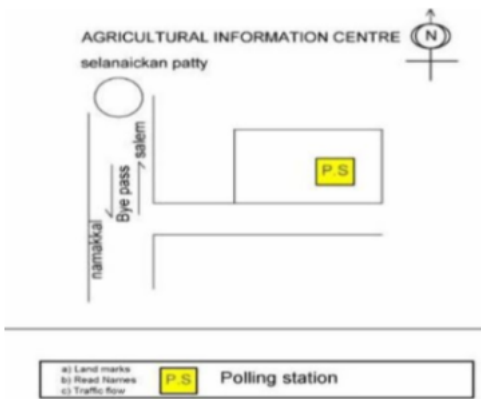

Google Map View

Polling Station Building Front View

Polling Station Front View

Cad View

Key MAP View

1 பெயர் : பிரகாஷ் தந்தை பெயர்: சீனிவாசன் வீட்டு எண் : 1 வயது : 43 பாலினம் : ஆண் Photo is available	IYE1237841	2 பெயர் : கிருஷ்ணசாமி தந்தை பெயர்: சீனிவாசன் வீட்டு எண் : 1-5 வயது : 75 பாலினம் : ஆண் Photo is available	IYE0085134	3 பெயர் : ஐயப்பன் தந்தை பெயர்: கோபிசந்திரன் வீட்டு எண் : 1-25 வயது : 53 பாலினம் : ஆண் Photo is available	IYE0085258
4 பெயர் : குப்புராஜ் தந்தை பெயர்: வரதராஜன் வீட்டு எண் : 2 வயது : 53 பாலினம் : ஆண் Photo is available	GMV1389485	5 பெயர் : ஏஜாஸ் தந்தை பெயர்: பாபுஜான் வீட்டு எண் : 2-1 வயது : 61 பாலினம் : ஆண் Photo is available	IYE1773308	6 பெயர் : ஜபீனா கணவர் பெயர்: ஏஜாஸ் வீட்டு எண் : 2-1 வயது : 51 பாலினம் : பெண் Photo is available	GMV2642031
7 பெயர் : பாத்திமா தந்தை பெயர்: ஏஜாஸ் வீட்டு எண் : 2-1 வயது : 33 பாலினம் : பெண் Photo is available	IYE1290642	S2 8 பெயர் : உமாமகேஸ்வரி தந்தை பெயர்: சாந்தமூர்த்தி வீட்டு எண் : 2-4 வயது : 41 பாலினம் : பெண் Photo is available	GMV2765550	9 பெயர் : கீர்த்தனா தந்தை பெயர்: செளந்தர் வீட்டு எண் : 2A வயது : 28 பாலினம் : பெண் Photo is available	IYE1237775
10 பெயர் : காயத்ரி கணவர் பெயர்: வாசு வீட்டு எண் : 2ஏ வயது : 26 பாலினம் : பெண் Photo is available	IYE1515055	11 பெயர் : சரசு கணவர் பெயர்: தங்கவேல் வீட்டு எண் : 2A1 வயது : 62 பாலினம் : பெண் Photo is available	IYE0815738	12 பெயர் : ஜானகி கணவர் பெயர்: கோவிந்தன் வீட்டு எண் : 3 வயது : 74 பாலினம் : பெண் Photo is available	IYE1773365
13 பெயர் : இளஞ்சியம் கணவர் பெயர்: கோவிந்தராஜ் வீட்டு எண் : 3 வயது : 55 பாலினம் : பெண் Photo is available	IYE0221044	14 பெயர் : வளர்மதி கணவர் பெயர்: மூர்த்தி வீட்டு எண் : 3 வயது : 54 பாலினம் : பெண் Photo is available	IYE2189744	15 பெயர் : சேகர் தந்தை பெயர்: கோவிந்தன் வீட்டு எண் : 3 வயது : 52 பாலினம் : ஆண் Photo is available	GMV1260603
16 பெயர் : ராமு தந்தை பெயர்: கோவிந்தன் வீட்டு எண் : 3 வயது : 49 பாலினம் : ஆண் Photo is available	GMV1257716	17 பெயர் : செல்வி கணவர் பெயர்: சேகர் வீட்டு எண் : 3 வயது : 47 பாலினம் : பெண் Photo is available	GMV1257856	18 பெயர் : மஞ்சளா கணவர் பெயர்: குப்புராஜ் வீட்டு எண் : 3 வயது : 46 பாலினம் : பெண் Photo is available	IYE1028588
19 பெயர் : கிருஷ்ணமூர்த்தி தந்தை பெயர்: கோவிந்தன் வீட்டு எண் : 3 வயது : 45 பாலினம் : ஆண் Photo is available	GMV1697382	20 பெயர் : வளர்மதி கணவர் பெயர்: ராமு வீட்டு எண் : 3 வயது : 40 பாலினம் : பெண் Photo is available	GMV2653301	21 பெயர் : சந்தோஷ்குமார் தந்தை பெயர்: கோவிந்தராஜ் வீட்டு எண் : 3 வயது : 35 பாலினம் : ஆண் Photo is available	IYE0221051
22 பெயர் : பிரகாஷ் தந்தை பெயர்: ஜெயபால் வீட்டு எண் : 3-2 வயது : 54 பாலினம் : ஆண் Photo is available	GMV2654622	23 பெயர் : அம்சா கணவர் பெயர்: பிரகாஷ் வீட்டு எண் : 3-2 வயது : 51 பாலினம் : பெண் Photo is available	GMV2653293	24 பெயர் : காமேஷ் தந்தை பெயர்: மாதையன் வீட்டு எண் : 3/2 வயது : 45 பாலினம் : ஆண் Photo is available	IYE1538982
25 பெயர் : ப்ரேமலதா கணவர் பெயர்: காமேஷ் வீட்டு எண் : 3/2 வயது : 43 பாலினம் : பெண் Photo is available	IYE1539006	26 பெயர் : கோகுலகிருஷ்ணன் தந்தை பெயர்: பழனிசாமி வீட்டு எண் : 3-9 வயது : 44 பாலினம் : ஆண் Photo is available	IYE1028455	27 பெயர் : கஸ்தூரி கணவர் பெயர்: கிருஷ்ணமூர்த்தி வீட்டு எண் : 3/9 வயது : 32 பாலினம் : பெண் Photo is available	IYE1471325
28 பெயர் : காவியதர்ஷினி தந்தை பெயர்: முரளி வீட்டு எண் : 3/9 வயது : 24 பாலினம் : பெண் Photo is available	IYE2205540	29 பெயர் : மதன் தந்தை பெயர்: முரளி வீட்டு எண் : 3-9 வயது : 21 பாலினம் : ஆண் Photo is available	IYE2329696	30 பெயர் : தீபிகா தந்தை பெயர்: ராமு வீட்டு எண் : 3/9 வயது : 21 பாலினம் : பெண் Photo is available	IYE2367001