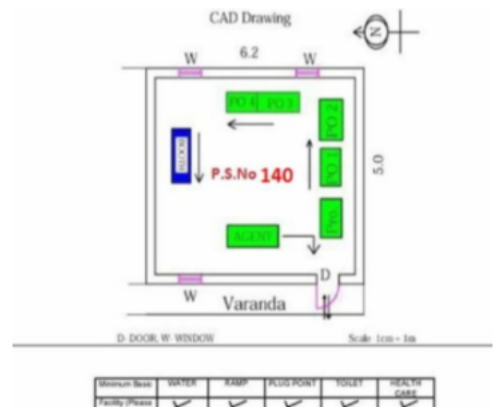

Google Map View

Polling Station Building Front View

Polling Station Front View

Cad View

Key MAP View

1 பெயர் : கணேஷ்மகாராஜ் தந்தை பெயர்: முத்துசாமி வீட்டு எண் : 1/3 வயது : 22 பாலினம் : ஆண் Photo is available	IYE2332559	2 பெயர் : வனிதா கணவர் பெயர்: பிரகாஷ் வீட்டு எண் : 1ஏ வயது : 42 பாலினம் : பெண் Photo is available	IYE1478395	3 பெயர் : சத்யநாதன் தந்தை பெயர்: கோவிந்தராஜ் வீட்டு எண் : 1-A வயது : 76 பாலினம் : ஆண் Photo is available	IYE0358366
4 பெயர் : ஆலமேலு கணவர் பெயர்: சத்யநாதன் வீட்டு எண் : 1-A வயது : 67 பாலினம் : பெண் Photo is available	IYE0358358	5 பெயர் : பூபாலன் தந்தை பெயர்: சத்யநாதன் வீட்டு எண் : 1-A வயது : 46 பாலினம் : ஆண் Photo is available	IYE0358341	6 பெயர் : தீபா கணவர் பெயர்: பூபாலன் வீட்டு எண் : 1-A வயது : 36 பாலினம் : பெண் Photo is available	IYE0358374
# 7 பெயர் : ரா அசோக் குமார் தந்தை பெயர்: ராஜேந்திரன் வீட்டு எண் : 1B வயது : 38 பாலினம் : ஆண் Photo is available	IYE0039214	8 பெயர் : சபரிநாத் தந்தை பெயர்: சுப்ரமணியன் வீட்டு எண் : 1/எஃப் 3/2 வயது : 30 பாலினம் : ஆண் Photo is available	IYE0939579	9 பெயர் : இந்திராணி கணவர் பெயர்: சுகுமாரன் வீட்டு எண் : 2 வயது : 71 பாலினம் : பெண் Photo is available	IYE0939553
10 பெயர் : பூங்கொடி கணவர் பெயர்: மாரியப்பன் வீட்டு எண் : 2 வயது : 63 பாலினம் : பெண் Photo is available	GMV1255777	11 பெயர் : பாஸ்கர் தந்தை பெயர்: மாரியப்பன் வீட்டு எண் : 2 வயது : 47 பாலினம் : ஆண் Photo is available	GMV1255348	12 பெயர் : மணீஷ்குமார் தந்தை பெயர்: சுப்ரமணி வீட்டு எண் : 2 வயது : 29 பாலினம் : ஆண் Photo is available	IYE1171040
13 பெயர் : கனகராஜ் தந்தை பெயர்: செல்வராஜ் வீட்டு எண் : 2-2 வயது : 35 பாலினம் : ஆண் Photo is available	IYE0188896	14 பெயர் : செளந்தர்ராஜன் தந்தை பெயர்: சரேஷ்குமார் வீட்டு எண் : 2-3 வயது : 36 பாலினம் : ஆண் Photo is available	IYE0188888	15 பெயர் : கயல்விழி தாயின் பெயர்: சிவகாமி வீட்டு எண் : 2-3 வயது : 30 பாலினம் : பெண் Photo is available	IYE1090976
16 பெயர் : சிவராஜ் தந்தை பெயர்: பூங்கொடி வீட்டு எண் : 2-27-2 வயது : 43 பாலினம் : ஆண் Photo is available	IYE0358044	17 பெயர் : சீனிவாசன் தந்தை பெயர்: மாரியப்பன் வீட்டு எண் : 2-27-2 வயது : 38 பாலினம் : ஆண் Photo is available	IYE0358010	18 பெயர் : விஜய குமார் தந்தை பெயர்: ராஜேந்திரன் வீட்டு எண் : 3 வயது : 36 பாலினம் : ஆண் Photo is available	IYE0689786
19 பெயர் : முத்துசாமி தந்தை பெயர்: கலியுகசந்தரம் வீட்டு எண் : 3-1 வயது : 53 பாலினம் : ஆண் Photo is available	GMV2665990	20 பெயர் : சரஸ்வதி கணவர் பெயர்: முத்துசாமி வீட்டு எண் : 3-1 வயது : 50 பாலினம் : பெண் Photo is available	GMV3371879	21 பெயர் : மலைகொழுந்து தந்தை பெயர்: கந்தசாமி வீட்டு எண் : 3-1-1 வயது : 76 பாலினம் : ஆண் Photo is available	IYE0818245
22 பெயர் : சுப்ரமணி தந்தை பெயர்: பொன்னுசாமி வீட்டு எண் : 3-2 வயது : 63 பாலினம் : ஆண் Photo is available	IYE1090968	23 பெயர் : ரமாரியா தந்தை பெயர்: ஜெகநாதன் வீட்டு எண் : 3/51 வயது : 37 பாலினம் : பெண் Photo is available	AWP0104059	24 பெயர் : ராஜேஷ்வரி கணவர் பெயர்: விஜயகுமார் வீட்டு எண் : 3/51 வயது : 27 பாலினம் : பெண் Photo is available	IYE1434380
25 பெயர் : சரண்யா கணவர் பெயர்: கார்த்திகேயன் வீட்டு எண் : 4 வயது : 36 பாலினம் : பெண் Photo is available	IYE1170927	26 பெயர் : செல்வராஜ் தந்தை பெயர்: பொன்னுசாமி வீட்டு எண் : 4 / 1 வயது : 65 பாலினம் : ஆண் Photo is available	IYE2317816	27 பெயர் : சாந்தி கணவர் பெயர்: செல்வராஜன் வீட்டு எண் : 4 / 1 வயது : 58 பாலினம் : பெண் Photo is available	IYE2317899
28 பெயர் : ஸ்ரீசங்கர்கணேஷ் தந்தை பெயர்: செல்வராஜன் வீட்டு எண் : 4 / 1 வயது : 38 பாலினம் : ஆண் Photo is available	IYE2318418	29 பெயர் : ஜீவரத்தினம் தந்தை பெயர்: செல்வராஜன் வீட்டு எண் : 4 / 1 வயது : 34 பாலினம் : ஆண் Photo is available	IYE2317931	30 பெயர் : துரை தந்தை பெயர்: கோபால்சாமி வீட்டு எண் : 5 வயது : 77 பாலினம் : ஆண் Photo is available	IYE0761536