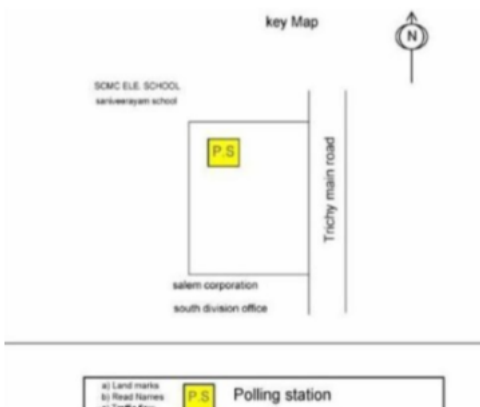

Google Map View

Polling Station Building Front View

Polling Station Front View

Cad View

Key MAP View

1 பெயர் : கணேஷ்மகாராஜ் தந்தை பெயர்: முத்துசாமி வீட்டு எண் : 1/3 வயது : 22 பாலினம் : ஆண் Photo is available	IYE2332559	2 பெயர் : வனிதா கணவர் பெயர்: பிரகாஷ் வீட்டு எண் : 1ஏ வயது : 42 பாலினம் : பெண் Photo is available	IYE1478395	3 பெயர் : சத்யநாதன் தந்தை பெயர்: கோவிந்தராஜ் வீட்டு எண் : 1-A வயது : 76 பாலினம் : ஆண் Photo is available	IYE0358366
4 பெயர் : ஆலமேலு கணவர் பெயர்: சத்யநாதன் வீட்டு எண் : 1-A வயது : 67 பாலினம் : பெண் Photo is available	IYE0358358	5 பெயர் : பூபாலன் தந்தை பெயர்: சத்யநாதன் வீட்டு எண் : 1-A வயது : 46 பாலினம் : ஆண் Photo is available	IYE0358341	6 பெயர் : தீபா கணவர் பெயர்: பூபாலன் வீட்டு எண் : 1-A வயது : 36 பாலினம் : பெண் Photo is available	IYE0358374
# 7 பெயர் : ரா அசோக் குமார் தந்தை பெயர்: ராஜேந்திரன் வீட்டு எண் : 1B வயது : 38 பாலினம் : ஆண் Photo is available	IYE0039214	8 பெயர் : சபரிநாத் தந்தை பெயர்: சுப்ரமணியன் வீட்டு எண் : 1/எஃப் 3/2 வயது : 30 பாலினம் : ஆண் Photo is available	IYE0939579	9 பெயர் : இந்திராணி கணவர் பெயர்: சுகுமாரன் வீட்டு எண் : 2 வயது : 71 பாலினம் : பெண் Photo is available	IYE0939553
10 பெயர் : பூங்கொடி கணவர் பெயர்: மாரியப்பன் வீட்டு எண் : 2 வயது : 63 பாலினம் : பெண் Photo is available	GMV1255777	11 பெயர் : பாஸ்கர் தந்தை பெயர்: மாரியப்பன் வீட்டு எண் : 2 வயது : 47 பாலினம் : ஆண் Photo is available	GMV1255348	12 பெயர் : மணீஷ்குமார் தந்தை பெயர்: சுப்ரமணி வீட்டு எண் : 2 வயது : 29 பாலினம் : ஆண் Photo is available	IYE1171040
13 பெயர் : கனகராஜ் தந்தை பெயர்: செல்வராஜ் வீட்டு எண் : 2-2 வயது : 35 பாலினம் : ஆண் Photo is available	IYE0188896	14 பெயர் : செளந்தர்ராஜன் தந்தை பெயர்: சரேஷ்குமார் வீட்டு எண் : 2-3 வயது : 36 பாலினம் : ஆண் Photo is available	IYE0188888	15 பெயர் : கயல்விழி தாயின் பெயர்: சிவகாமி வீட்டு எண் : 2-3 வயது : 30 பாலினம் : பெண் Photo is available	IYE1090976
16 பெயர் : சிவராஜ் தந்தை பெயர்: பூங்கொடி வீட்டு எண் : 2-27-2 வயது : 43 பாலினம் : ஆண் Photo is available	IYE0358044	17 பெயர் : சீனிவாசன் தந்தை பெயர்: மாரியப்பன் வீட்டு எண் : 2-27-2 வயது : 38 பாலினம் : ஆண் Photo is available	IYE0358010	18 பெயர் : விஜய குமார் தந்தை பெயர்: ராஜேந்திரன் வீட்டு எண் : 3 வயது : 36 பாலினம் : ஆண் Photo is available	IYE0689786
19 பெயர் : முத்துசாமி தந்தை பெயர்: கலியுகசந்தரம் வீட்டு எண் : 3-1 வயது : 53 பாலினம் : ஆண் Photo is available	GMV2665990	20 பெயர் : சரஸ்வதி கணவர் பெயர்: முத்துசாமி வீட்டு எண் : 3-1 வயது : 50 பாலினம் : பெண் Photo is available	GMV3371879	21 பெயர் : மலைகொழுந்து தந்தை பெயர்: கந்தசாமி வீட்டு எண் : 3-1-1 வயது : 76 பாலினம் : ஆண் Photo is available	IYE0818245
22 பெயர் : சுப்ரமணி தந்தை பெயர்: பொன்னுசாமி வீட்டு எண் : 3-2 வயது : 63 பாலினம் : ஆண் Photo is available	IYE1090968	23 பெயர் : ரமாரியா தந்தை பெயர்: ஜெகநாதன் வீட்டு எண் : 3/51 வயது : 37 பாலினம் : பெண் Photo is available	AWP0104059	24 பெயர் : ராஜேஷ்வரி கணவர் பெயர்: விஜயகுமார் வீட்டு எண் : 3/51 வயது : 27 பாலினம் : பெண் Photo is available	IYE1434380
25 பெயர் : சரண்யா கணவர் பெயர்: கார்த்திகேயன் வீட்டு எண் : 4 வயது : 36 பாலினம் : பெண் Photo is available	IYE1170927	26 பெயர் : செல்வராஜ் தந்தை பெயர்: பொன்னுசாமி வீட்டு எண் : 4 / 1 வயது : 65 பாலினம் : ஆண் Photo is available	IYE2317816	27 பெயர் : சாந்தி கணவர் பெயர்: செல்வராஜன் வீட்டு எண் : 4 / 1 வயது : 58 பாலினம் : பெண் Photo is available	IYE2317899
28 பெயர் : ஸ்ரீசங்கர்கணேஷ் தந்தை பெயர்: செல்வராஜன் வீட்டு எண் : 4 / 1 வயது : 38 பாலினம் : ஆண் Photo is available	IYE2318418	29 பெயர் : ஜீவரத்தினம் தந்தை பெயர்: செல்வராஜன் வீட்டு எண் : 4 / 1 வயது : 34 பாலினம் : ஆண் Photo is available	IYE2317931	30 பெயர் : துரை தந்தை பெயர்: கோபால்சாமி வீட்டு எண் : 5 வயது : 77 பாலினம் : ஆண் Photo is available	IYE0761536