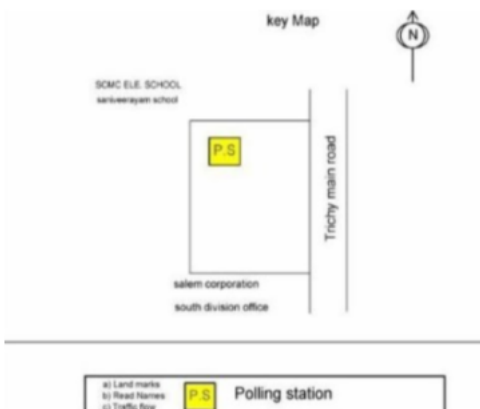

Google Map View

Polling Station Building Front View

Polling Station Front View

Cad View

Key MAP View

1 பெயர் : தனம் கணவர் பெயர் : ரத்னசபாபதி வீட்டு எண் : 3-1 வயது : 72 பாலினம் : பெண் Photo is available IYE2011427	2 பெயர் : லதா தந்தை பெயர் : ரத்னசபாபதி வீட்டு எண் : 3-1 வயது : 49 பாலினம் : பெண் Photo is available GMV1254796	3 பெயர் : வைத்தீஸ்வரன் தந்தை பெயர் : சண்முகம் வீட்டு எண் : 3-1 வயது : 43 பாலினம் : ஆண் Photo is available GMV1419068
4 பெயர் : தன லட்சுமி கணவர் பெயர் : வாசு தேவன் வீட்டு எண் : 3-1 வயது : 42 பாலினம் : பெண் Photo is available IYE2235943	5 பெயர் : சுகா தந்தை பெயர் : சண்முகம் வீட்டு எண் : 3-1 வயது : 40 பாலினம் : பெண் Photo is available GMV1390624	6 பெயர் : அரவிந்த் குமார் தந்தை பெயர் : ஜெயராமன் வீட்டு எண் : 3-1/7பீ வயது : 54 பாலினம் : ஆண் Photo is available IYE2288298
7 பெயர் : விமலா கணவர் பெயர் : மோகன் வீட்டு எண் : 3-1-7B வயது : 48 பாலினம் : பெண் Photo is available GMV1187491	8 பெயர் : கிருத்திகா ஸ்ரீ தந்தை பெயர் : மோகன் வீட்டு எண் : 3-1/7பீ வயது : 23 பாலினம் : பெண் Photo is available IYE2136588	9 பெயர் : கார்த்திகா ஸ்ரீ தந்தை பெயர் : மோகன் வீட்டு எண் : 3-1/7பீ வயது : 23 பாலினம் : பெண் Photo is available IYE2136562
10 பெயர் : வாசு தேவன் தந்தை பெயர் : பக்ரியப்பிள்ளை வீட்டு எண் : 3-17பீ வயது : 48 பாலினம் : ஆண் Photo is available IYE2236230	11 பெயர் : மாதம்மாள் கணவர் பெயர் : மாணிக்கம் வீட்டு எண் : 4-3 வயது : 87 பாலினம் : பெண் Photo is available IYE0358861	12 பெயர் : மோகன்ராஜ் இதரர் பெயர் : சந்திரா வீட்டு எண் : 4-3 வயது : 71 பாலினம் : ஆண் Photo is available IYE0358796
13 பெயர் : சந்திரா கணவர் பெயர் : மோகன்ராஜ் வீட்டு எண் : 4-3 வயது : 68 பாலினம் : பெண் Photo is available IYE0358879	14 பெயர் : சண்முகசுந்தரம் தந்தை பெயர் : மோகன்ராஜ் வீட்டு எண் : 4-3 வயது : 43 பாலினம் : ஆண் Photo is available IYE0358747	15 பெயர் : கோகிலா கணவர் பெயர் : சண்முக சுந்தரம் வீட்டு எண் : 4-3 வயது : 39 பாலினம் : பெண் Photo is available IYE1386689
16 பெயர் : சக்தி கணேஷ் தந்தை பெயர் : சண்முக சுந்தரம் வீட்டு எண் : 4/3 வயது : 23 பாலினம் : ஆண் Photo is available IYE2192086	17 பெயர் : ராஜேஸ்வரி கணவர் பெயர் : ரவிசந்திரன் வீட்டு எண் : 7 வயது : 61 பாலினம் : பெண் Photo is available IYE1090943	18 பெயர் : ராஜா தந்தை பெயர் : பெருமாள் வீட்டு எண் : 7 வயது : 58 பாலினம் : ஆண் Photo is available IYE1292010
19 பெயர் : சுவாதி தந்தை பெயர் : துரைராஜ் வீட்டு எண் : 7 வயது : 27 பாலினம் : பெண் Photo is available IYE1355031	20 பெயர் : சுருதி தந்தை பெயர் : துரைராஜ் வீட்டு எண் : 7 வயது : 27 பாலினம் : பெண் Photo is available IYE1355049	21 பெயர் : பாலாஜி தாயின் பெயர் : ராஜேஷ்வரி வீட்டு எண் : 7 வயது : 22 பாலினம் : ஆண் Photo is available IYE2255651
22 பெயர் : மீனா கணவர் பெயர் : ராஜா வீட்டு எண் : 7-1 வயது : 50 பாலினம் : பெண் Photo is available GMV2601672	23 பெயர் : மணிகண்டன் தந்தை பெயர் : ரஜிதா வீட்டு எண் : 7/4 வயது : 39 பாலினம் : ஆண் Photo is available IYE1410539	24 பெயர் : ரஜிதா கணவர் பெயர் : மணிகண்டன் வீட்டு எண் : 7/4 வயது : 37 பாலினம் : பெண் Photo is available IYE1410562
25 பெயர் : சந்தோஷினி தந்தை பெயர் : ராஜா வீட்டு எண் : 7-4 வயது : 28 பாலினம் : பெண் Photo is available IYE1386721	26 பெயர் : ரமேஷ் தந்தை பெயர் : அண்ணாமலை வீட்டு எண் : 9 வயது : 56 பாலினம் : ஆண் Photo is available IYE2011450	27 பெயர் : கண்ணன் தந்தை பெயர் : காளியப்பன் வீட்டு எண் : 9 வயது : 55 பாலினம் : ஆண் Photo is available GMV2587533
28 பெயர் : வரதராஜன் தந்தை பெயர் : அண்ணாமலை வீட்டு எண் : 9 வயது : 53 பாலினம் : ஆண் Photo is available IYE2011468	29 பெயர் : தில்லைகரசி க கணவர் பெயர் : கண்ணன் வீட்டு எண் : 9 வயது : 51 பாலினம் : பெண் Photo is available GMV2585289	30 பெயர் : மோகனா கணவர் பெயர் : ரமேஷ் வீட்டு எண் : 9 வயது : 48 பாலினம் : பெண் Photo is available GMV2641942