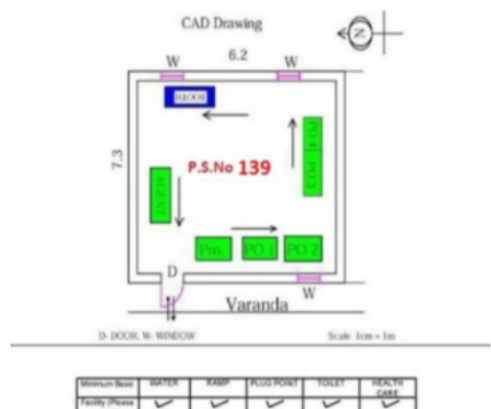

Google Map View

Polling Station Building Front View

Polling Station Front View

Cad View

Key MAP View

1 பெயர் : தனம் கணவர் பெயர் : ரத்னசபாபதி வீட்டு எண் : 3-1 வயது : 72 பாலினம் : பெண் Photo is available IYE2011427	2 பெயர் : லதா தந்தை பெயர் : ரத்னசபாபதி வீட்டு எண் : 3-1 வயது : 49 பாலினம் : பெண் Photo is available GMV1254796	3 பெயர் : வைத்தீஸ்வரன் தந்தை பெயர் : சண்முகம் வீட்டு எண் : 3-1 வயது : 43 பாலினம் : ஆண் Photo is available GMV1419068
4 பெயர் : தன லட்சுமி கணவர் பெயர் : வாசு தேவன் வீட்டு எண் : 3-1 வயது : 42 பாலினம் : பெண் Photo is available IYE2235943	5 பெயர் : சுகா தந்தை பெயர் : சண்முகம் வீட்டு எண் : 3-1 வயது : 40 பாலினம் : பெண் Photo is available GMV1390624	6 பெயர் : அரவிந்த் குமார் தந்தை பெயர் : ஜெயராமன் வீட்டு எண் : 3-1/7பீ வயது : 54 பாலினம் : ஆண் Photo is available IYE2288298
7 பெயர் : விமலா கணவர் பெயர் : மோகன் வீட்டு எண் : 3-1-7B வயது : 48 பாலினம் : பெண் Photo is available GMV1187491	8 பெயர் : கிருத்திகா ஸ்ரீ தந்தை பெயர் : மோகன் வீட்டு எண் : 3-1/7பீ வயது : 23 பாலினம் : பெண் Photo is available IYE2136588	9 பெயர் : கார்த்திகா ஸ்ரீ தந்தை பெயர் : மோகன் வீட்டு எண் : 3-1/7பீ வயது : 23 பாலினம் : பெண் Photo is available IYE2136562
10 பெயர் : வாசு தேவன் தந்தை பெயர் : பக்ரியப்பிள்ளை வீட்டு எண் : 3-17பீ வயது : 48 பாலினம் : ஆண் Photo is available IYE2236230	11 பெயர் : மாதம்மாள் கணவர் பெயர் : மாணிக்கம் வீட்டு எண் : 4-3 வயது : 87 பாலினம் : பெண் Photo is available IYE0358861	12 பெயர் : மோகன்ராஜ் இதரர் பெயர் : சந்திரா வீட்டு எண் : 4-3 வயது : 71 பாலினம் : ஆண் Photo is available IYE0358796
13 பெயர் : சந்திரா கணவர் பெயர் : மோகன்ராஜ் வீட்டு எண் : 4-3 வயது : 68 பாலினம் : பெண் Photo is available IYE0358879	14 பெயர் : சண்முகசுந்தரம் தந்தை பெயர் : மோகன்ராஜ் வீட்டு எண் : 4-3 வயது : 43 பாலினம் : ஆண் Photo is available IYE0358747	15 பெயர் : கோகிலா கணவர் பெயர் : சண்முக சுந்தரம் வீட்டு எண் : 4-3 வயது : 39 பாலினம் : பெண் Photo is available IYE1386689
16 பெயர் : சக்தி கணேஷ் தந்தை பெயர் : சண்முக சுந்தரம் வீட்டு எண் : 4/3 வயது : 23 பாலினம் : ஆண் Photo is available IYE2192086	17 பெயர் : ராஜேஸ்வரி கணவர் பெயர் : ரவிசந்திரன் வீட்டு எண் : 7 வயது : 61 பாலினம் : பெண் Photo is available IYE1090943	18 பெயர் : ராஜா தந்தை பெயர் : பெருமாள் வீட்டு எண் : 7 வயது : 58 பாலினம் : ஆண் Photo is available IYE1292010
19 பெயர் : சுவாதி தந்தை பெயர் : துரைராஜ் வீட்டு எண் : 7 வயது : 27 பாலினம் : பெண் Photo is available IYE1355031	20 பெயர் : சுருதி தந்தை பெயர் : துரைராஜ் வீட்டு எண் : 7 வயது : 27 பாலினம் : பெண் Photo is available IYE1355049	21 பெயர் : பாலாஜி தாயின் பெயர் : ராஜேஷ்வரி வீட்டு எண் : 7 வயது : 22 பாலினம் : ஆண் Photo is available IYE2255651
22 பெயர் : மீனா கணவர் பெயர் : ராஜா வீட்டு எண் : 7-1 வயது : 50 பாலினம் : பெண் Photo is available GMV2601672	23 பெயர் : மணிகண்டன் தந்தை பெயர் : ரஜிதா வீட்டு எண் : 7/4 வயது : 39 பாலினம் : ஆண் Photo is available IYE1410539	24 பெயர் : ரஜிதா கணவர் பெயர் : மணிகண்டன் வீட்டு எண் : 7/4 வயது : 37 பாலினம் : பெண் Photo is available IYE1410562
25 பெயர் : சந்தோஷினி தந்தை பெயர் : ராஜா வீட்டு எண் : 7-4 வயது : 28 பாலினம் : பெண் Photo is available IYE1386721	26 பெயர் : ரமேஷ் தந்தை பெயர் : அண்ணாமலை வீட்டு எண் : 9 வயது : 56 பாலினம் : ஆண் Photo is available IYE2011450	27 பெயர் : கண்ணன் தந்தை பெயர் : காளியப்பன் வீட்டு எண் : 9 வயது : 55 பாலினம் : ஆண் Photo is available GMV2587533
28 பெயர் : வரதராஜன் தந்தை பெயர் : அண்ணாமலை வீட்டு எண் : 9 வயது : 53 பாலினம் : ஆண் Photo is available IYE2011468	29 பெயர் : தில்லைகரசி க கணவர் பெயர் : கண்ணன் வீட்டு எண் : 9 வயது : 51 பாலினம் : பெண் Photo is available GMV2585289	30 பெயர் : மோகனா கணவர் பெயர் : ரமேஷ் வீட்டு எண் : 9 வயது : 48 பாலினம் : பெண் Photo is available GMV2641942