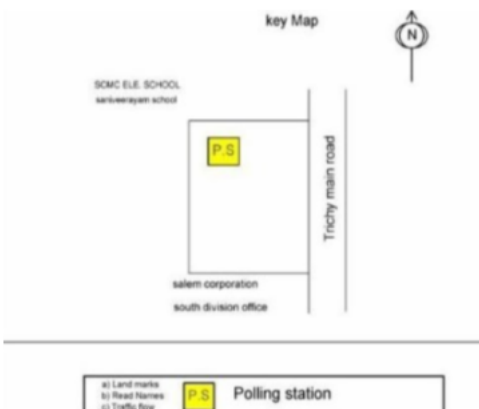

Google Map View

Polling Station Building Front View

Polling Station Front View

Cad View

Key MAP View

1 பெயர் : கோபால் தந்தை பெயர்: குப்புசாமி செட்டியார் வீட்டு எண் : 1 வயது : 69 பாலினம் : ஆண் Photo is available IYE1326636	2 பெயர் : ரவிசந்திரன் தந்தை பெயர்: குப்புசாமி வீட்டு எண் : 1 வயது : 64 பாலினம் : ஆண் Photo is available GMV2601482	3 பெயர் : கர்தியசனி தந்தை பெயர்: ரவிச்சந்திரன் வீட்டு எண் : 1 வயது : 29 பாலினம் : பெண் Photo is available IYE1240126
4 பெயர் : விமல் ராஜ் தந்தை பெயர்: ரவிசந்திரன் வீட்டு எண் : 1/2 வயது : 26 பாலினம் : ஆண் Photo is available IYE1445162	5 பெயர் : இந்திராணி கணவர் பெயர்: சுப்ரமணி வீட்டு எண் : 4 வயது : 73 பாலினம் : பெண் Photo is available IYE1841519	6 பெயர் : ராதாகிருஷ்ணன் தந்தை பெயர்: கந்தசாமி வீட்டு எண் : 4-60 வயது : 66 பாலினம் : ஆண் Photo is available GMV1678648
7 பெயர் : ராஜாமணி கணவர் பெயர்: ராதாகிருஷ்ணன் வீட்டு எண் : 4-60 வயது : 56 பாலினம் : பெண் Photo is available GMV1678630	8 பெயர் : கார்த்திக் தந்தை பெயர்: இராதாகிருஷ்ணன் வீட்டு எண் : 4-60 வயது : 37 பாலினம் : ஆண் Photo is available IYE0019414	9 பெயர் : கலைசெல்வி கணவர் பெயர்: சரவணன் வீட்டு எண் : 5/6 வயது : 40 பாலினம் : பெண் Photo is available IYE0038448
10 பெயர் : சரவணன் தந்தை பெயர்: ராஜ் வீட்டு எண் : 7 வயது : 49 பாலினம் : ஆண் Photo is available IYE1090661	11 பெயர் : மகாலட்சுமி கணவர் பெயர்: சரவணன் வீட்டு எண் : 7 வயது : 40 பாலினம் : பெண் Photo is available IYE1090653	12 பெயர் : முபாரக் தந்தை பெயர்: அப்துல் அக்கிம் வீட்டு எண் : 7/5பி வயது : 32 பாலினம் : பெண் Photo is available IYE2526317
13 பெயர் : சந்தோஷ்ராஜ் தந்தை பெயர்: அருமைநாதன் வீட்டு எண் : 8-1-10 வயது : 27 பாலினம் : ஆண் Photo is available IYE1354992	14 பெயர் : ஆறுமுகம் தந்தை பெயர்: மாரிமுத்து கவுண்டர் வீட்டு எண் : 8-59 வயது : 87 பாலினம் : ஆண் Photo is available IYE0938696	15 பெயர் : ஜெயகோபி தந்தை பெயர்: ஆறுமுகம் வீட்டு எண் : 8-59 வயது : 48 பாலினம் : ஆண் Photo is available IYE0938522
16 பெயர் : நித்யா கணவர் பெயர்: ஜெயகோபி வீட்டு எண் : 8-59 வயது : 42 பாலினம் : பெண் Photo is available IYE0938910	17 பெயர் : செந்தில்நாதன் தந்தை பெயர்: கிருஷ்ணன் வீட்டு எண் : 9 வயது : 63 பாலினம் : ஆண் Photo is available IYE1841527	18 பெயர் : சரஸ்வதி கணவர் பெயர்: செந்தில்குமார் வீட்டு எண் : 9 வயது : 56 பாலினம் : பெண் Photo is available IYE1841535
19 பெயர் : புவனேஸ்வரி கணவர் பெயர்: சுவக்குமார் வீட்டு எண் : 10 வயது : 44 பாலினம் : பெண் Photo is available GMV2638443	20 பெயர் : வடமலைராஜ் தந்தை பெயர்: ஞானசேகரன் வீட்டு எண் : 10 வயது : 28 பாலினம் : ஆண் Photo is available IYE1326743	21 பெயர் : சந்திரா கணவர் பெயர்: டேவிட் வீட்டு எண் : 10 வயது : 24 பாலினம் : பெண் Photo is available IYE2189207
22 பெயர் : நாகராஜன் தந்தை பெயர்: சாமிநாதன் வீட்டு எண் : 10-1 வயது : 60 பாலினம் : ஆண் Photo is available IYE0688903	23 பெயர் : சிவகாமி நாகராஜன் கணவர் பெயர்: நாகராஜன் வீட்டு எண் : 10-1 வயது : 52 பாலினம் : பெண் Photo is available IYE0688929	24 பெயர் : மணிமேகலை கணவர் பெயர்: குழந்தைவேலு வீட்டு எண் : 10-1 வயது : 46 பாலினம் : பெண் Photo is available GMV2638427
25 பெயர் : தீபசக்கரவர்த்தி தந்தை பெயர்: நாகராஜன் வீட்டு எண் : 10-1 வயது : 32 பாலினம் : ஆண் Photo is available IYE0688911	26 பெயர் : குழந்தைவேல் தந்தை பெயர்: ராமு வீட்டு எண் : 11 வயது : 44 பாலினம் : ஆண் Photo is available GMV1255181	27 பெயர் : மெய்யழகன் தந்தை பெயர்: செந்தில்நாதன் வீட்டு எண் : 12 வயது : 31 பாலினம் : ஆண் Photo is available IYE1029263
28 பெயர் : மோகன் ராஜ் தந்தை பெயர்: குழந்தை வேல் வீட்டு எண் : 12 வயது : 22 பாலினம் : ஆண் Photo is available IYE2254324	29 பெயர் : ஸாி சபரிவாசன் தந்தை பெயர்: கண்ணன் வீட்டு எண் : 13-1/10பி வயது : 25 பாலினம் : ஆண் Photo is available IYE1513506	30 பெயர் : ஞானசேகரன் தந்தை பெயர்: பழனியப்பன் வீட்டு எண் : 15 வயது : 56 பாலினம் : ஆண் Photo is available IYE1841543