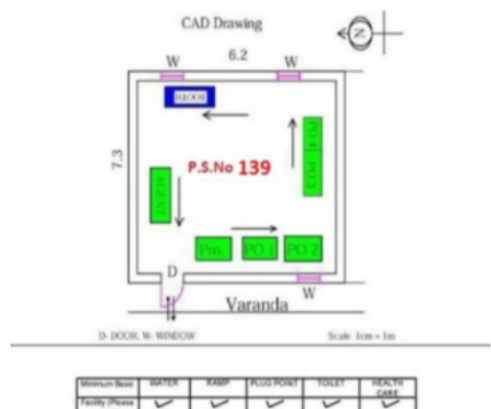

Google Map View

Polling Station Building Front View

Polling Station Front View

Cad View

Key MAP View

1 பெயர் : கோபால் தந்தை பெயர்: குப்புசாமி செட்டியார் வீட்டு எண் : 1 வயது : 69 பாலினம் : ஆண் Photo is available IYE1326636	2 பெயர் : ரவிசந்திரன் தந்தை பெயர்: குப்புசாமி வீட்டு எண் : 1 வயது : 64 பாலினம் : ஆண் Photo is available GMV2601482	3 பெயர் : கர்தியசனி தந்தை பெயர்: ரவிச்சந்திரன் வீட்டு எண் : 1 வயது : 29 பாலினம் : பெண் Photo is available IYE1240126
4 பெயர் : விமல் ராஜ் தந்தை பெயர்: ரவிசந்திரன் வீட்டு எண் : 1/2 வயது : 26 பாலினம் : ஆண் Photo is available IYE1445162	5 பெயர் : இந்திராணி கணவர் பெயர்: சுப்ரமணி வீட்டு எண் : 4 வயது : 73 பாலினம் : பெண் Photo is available IYE1841519	6 பெயர் : ராதாகிருஷ்ணன் தந்தை பெயர்: கந்தசாமி வீட்டு எண் : 4-60 வயது : 66 பாலினம் : ஆண் Photo is available GMV1678648
7 பெயர் : ராஜாமணி கணவர் பெயர்: ராதாகிருஷ்ணன் வீட்டு எண் : 4-60 வயது : 56 பாலினம் : பெண் Photo is available GMV1678630	8 பெயர் : கார்த்திக் தந்தை பெயர்: இராதாகிருஷ்ணன் வீட்டு எண் : 4-60 வயது : 37 பாலினம் : ஆண் Photo is available IYE0019414	9 பெயர் : கலைசெல்வி கணவர் பெயர்: சரவணன் வீட்டு எண் : 5/6 வயது : 40 பாலினம் : பெண் Photo is available IYE0038448
10 பெயர் : சரவணன் தந்தை பெயர்: ராஜ் வீட்டு எண் : 7 வயது : 49 பாலினம் : ஆண் Photo is available IYE1090661	11 பெயர் : மகாலட்சுமி கணவர் பெயர்: சரவணன் வீட்டு எண் : 7 வயது : 40 பாலினம் : பெண் Photo is available IYE1090653	12 பெயர் : முபாரக் தந்தை பெயர்: அப்துல் அக்கிம் வீட்டு எண் : 7/5பி வயது : 32 பாலினம் : பெண் Photo is available IYE2526317
13 பெயர் : சந்தோஷ்ராஜ் தந்தை பெயர்: அருமைநாதன் வீட்டு எண் : 8-1-10 வயது : 27 பாலினம் : ஆண் Photo is available IYE1354992	14 பெயர் : ஆறுமுகம் தந்தை பெயர்: மாரிமுத்து கவுண்டர் வீட்டு எண் : 8-59 வயது : 87 பாலினம் : ஆண் Photo is available IYE0938696	15 பெயர் : ஜெயகோபி தந்தை பெயர்: ஆறுமுகம் வீட்டு எண் : 8-59 வயது : 48 பாலினம் : ஆண் Photo is available IYE0938522
16 பெயர் : நித்யா கணவர் பெயர்: ஜெயகோபி வீட்டு எண் : 8-59 வயது : 42 பாலினம் : பெண் Photo is available IYE0938910	17 பெயர் : செந்தில்நாதன் தந்தை பெயர்: கிருஷ்ணன் வீட்டு எண் : 9 வயது : 63 பாலினம் : ஆண் Photo is available IYE1841527	18 பெயர் : சரஸ்வதி கணவர் பெயர்: செந்தில்குமார் வீட்டு எண் : 9 வயது : 56 பாலினம் : பெண் Photo is available IYE1841535
19 பெயர் : புவனேஸ்வரி கணவர் பெயர்: சுவக்குமார் வீட்டு எண் : 10 வயது : 44 பாலினம் : பெண் Photo is available GMV2638443	20 பெயர் : வடமலைராஜ் தந்தை பெயர்: ஞானசேகரன் வீட்டு எண் : 10 வயது : 28 பாலினம் : ஆண் Photo is available IYE1326743	21 பெயர் : சந்திரா கணவர் பெயர்: டேவிட் வீட்டு எண் : 10 வயது : 24 பாலினம் : பெண் Photo is available IYE2189207
22 பெயர் : நாகராஜன் தந்தை பெயர்: சாமிநாதன் வீட்டு எண் : 10-1 வயது : 60 பாலினம் : ஆண் Photo is available IYE0688903	23 பெயர் : சிவகாமி நாகராஜன் கணவர் பெயர்: நாகராஜன் வீட்டு எண் : 10-1 வயது : 52 பாலினம் : பெண் Photo is available IYE0688929	24 பெயர் : மணிமேகலை கணவர் பெயர்: குழந்தைவேலு வீட்டு எண் : 10-1 வயது : 46 பாலினம் : பெண் Photo is available GMV2638427
25 பெயர் : தீபசக்கரவர்த்தி தந்தை பெயர்: நாகராஜன் வீட்டு எண் : 10-1 வயது : 32 பாலினம் : ஆண் Photo is available IYE0688911	26 பெயர் : குழந்தைவேல் தந்தை பெயர்: ராமு வீட்டு எண் : 11 வயது : 44 பாலினம் : ஆண் Photo is available GMV1255181	27 பெயர் : மெய்யழகன் தந்தை பெயர்: செந்தில்நாதன் வீட்டு எண் : 12 வயது : 31 பாலினம் : ஆண் Photo is available IYE1029263
28 பெயர் : மோகன் ராஜ் தந்தை பெயர்: குழந்தை வேல் வீட்டு எண் : 12 வயது : 22 பாலினம் : ஆண் Photo is available IYE2254324	29 பெயர் : ஸாி சபரிவாசன் தந்தை பெயர்: கண்ணன் வீட்டு எண் : 13-1/10பி வயது : 25 பாலினம் : ஆண் Photo is available IYE1513506	30 பெயர் : ஞானசேகரன் தந்தை பெயர்: பழனியப்பன் வீட்டு எண் : 15 வயது : 56 பாலினம் : ஆண் Photo is available IYE1841543