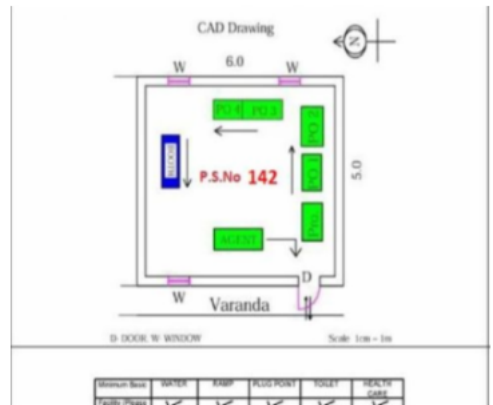

Google Map View

Polling Station Building Front View

Polling Station Front View

Cad View

Key MAP View

1 பெயர் : சரசுவதி கணவர் பெயர்: சண்முகசுந்தரம் வீட்டு எண் : 1 வயது : 82 பாலினம் : பெண் Photo is available	HKR3566114	2 பெயர் : ஜெயக்குமார் தந்தை பெயர்: மாரியப்பிள்ளை வீட்டு எண் : 1 வயது : 77 பாலினம் : ஆண் Photo is available	IYE2015071	3 பெயர் : ஜீவரத்தினம் கணவர் பெயர்: ஜெயக்குமார் வீட்டு எண் : 1 வயது : 67 பாலினம் : பெண் Photo is available	IYE2015089
4 பெயர் : சுப்ரமணி தந்தை பெயர்: கந்தசாமி வீட்டு எண் : 1 வயது : 63 பாலினம் : ஆண் Photo is available	HKR3568862	5 பெயர் : கோதை தந்தை பெயர்: சுப்ரமணி வீட்டு எண் : 1-13 வயது : 29 பாலினம் : பெண் Photo is available	IYE1091354	6 பெயர் : மணிகண்டன் தந்தை பெயர்: லட்சுமிநாராயணன் வீட்டு எண் : 2 வயது : 49 பாலினம் : ஆண் Photo is available	IYE2015097
7 பெயர் : பத்மா கணவர் பெயர்: மணிகண்டன் வீட்டு எண் : 2 வயது : 41 பாலினம் : பெண் Photo is available	IYE0039370	8 பெயர் : ஜோதிலிங்கம் தந்தை பெயர்: முத்துசாமி வீட்டு எண் : 3 வயது : 51 பாலினம் : ஆண் Photo is available	GMV2655710	9 பெயர் : விக்னேஸ்வரன் வா தந்தை பெயர்: வசுதேவன் பி வீட்டு எண் : 3-1/7-பி வயது : 20 பாலினம் : ஆண் Photo is available	IYE2434157
10 பெயர் : சக்திவேல் தந்தை பெயர்: கந்தசாமி வீட்டு எண் : 4 வயது : 51 பாலினம் : ஆண் Photo is available	IYE1486224	11 பெயர் : வையாபுரி தந்தை பெயர்: மசையாண்டிபிள்ளை வீட்டு எண் : 5 வயது : 80 பாலினம் : ஆண் Photo is available	IYE2015105	12 பெயர் : மகாலட்சுமி கணவர் பெயர்: வையாபுரி வீட்டு எண் : 5 வயது : 75 பாலினம் : பெண் Photo is available	IYE2015113
13 பெயர் : கணேசன் தந்தை பெயர்: மொட்டைய பிள்ளை வீட்டு எண் : 5-14 வயது : 76 பாலினம் : ஆண் Photo is available	IYE0360172	14 பெயர் : நாகலக்ஷ்மி கணவர் பெயர்: கணேசன் வீட்டு எண் : 5-14 வயது : 56 பாலினம் : பெண் Photo is available	IYE2015121	15 பெயர் : வினோக்குமார் தந்தை பெயர்: கணேசன் வீட்டு எண் : 5-14 வயது : 33 பாலினம் : ஆண் Photo is available	IYE0552281
16 பெயர் : கொசல்யா மோகன்ராஜ் கணவர் பெயர்: மோகன்ராஜ் வீட்டு எண் : 5/14 வயது : 25 பாலினம் : பெண் Photo is available	IYE2109411	17 பெயர் : நித்யஹரிணி தந்தை பெயர்: வெள்ளியங்கிரி வீட்டு எண் : 5/14 வயது : 19 பாலினம் : பெண் Photo is available	IYE2485704	18 பெயர் : ஹரீவிக்கநேஷ் தந்தை பெயர்: வேதமூர்த்தி வீட்டு எண் : 5/35 வயது : 27 பாலினம் : ஆண் Photo is available	IYE2073039
19 பெயர் : புவனேஸ்வரி தந்தை பெயர்: சிவஞானம் வீட்டு எண் : 6 வயது : 57 பாலினம் : பெண் Photo is available	IYE2015147	20 பெயர் : சத்ய பூர் குமார் தந்தை பெயர்: குமார் வீட்டு எண் : 6/3 வயது : 31 பாலினம் : பெண் Photo is available	IYE0940288	21 பெயர் : சுந்தரராஜன் சிவஞானம் தந்தை பெயர்: சிவஞானம் வீட்டு எண் : 6/15 வயது : 64 பாலினம் : ஆண் Photo is available	BDW1240035
22 பெயர் : ராதாகிருஷ்ணன் தந்தை பெயர்: சுந்தரராஜன் வீட்டு எண் : 6/15 வயது : 35 பாலினம் : ஆண் Photo is available	IYE2105328	23 பெயர் : துரை தந்தை பெயர்: ஜோசப் வீட்டு எண் : 6C வயது : 50 பாலினம் : ஆண் Photo is available	IYE1171396	24 பெயர் : சங்கீதா கணவர் பெயர்: துரை வீட்டு எண் : 6C வயது : 45 பாலினம் : பெண் Photo is available	IYE1171404
25 பெயர் : பாக்கியம் கணவர் பெயர்: சிவலிங்கம் வீட்டு எண் : 7 வயது : 82 பாலினம் : பெண் Photo is available	IYE0255950	26 பெயர் : பாஸ்கர் தந்தை பெயர்: சதாசிவம் வீட்டு எண் : 7 வயது : 56 பாலினம் : ஆண் Photo is available	IYE0690339	27 பெயர் : சித்ரா கணவர் பெயர்: பாஸ்கர் வீட்டு எண் : 7 வயது : 53 பாலினம் : பெண் Photo is available	IYE0690347
28 பெயர் : லட்சுமிநாராயணன் தந்தை பெயர்: சிவலிங்கம் வீட்டு எண் : 7 வயது : 52 பாலினம் : ஆண் Photo is available	IYE0226134	29 பெயர் : புவனேஸ்வரி கணவர் பெயர்: லக்ஷ்மி நாராயணன் வீட்டு எண் : 7 வயது : 43 பாலினம் : பெண் Photo is available	IYE0226142	30 பெயர் : ராஜேஷ்குமார் தந்தை பெயர்: பிரபாகரன் வீட்டு எண் : 7 வயது : 42 பாலினம் : ஆண் Photo is available	GMV1671924