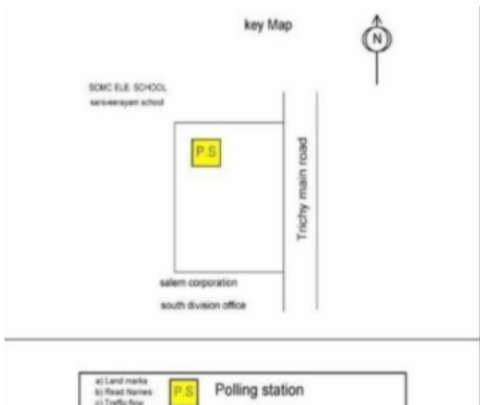

Google Map View

Polling Station Building Front View

Polling Station Front View

Cad View

Key MAP View

1 பெயர் : சரசுவதி கணவர் பெயர்: சண்முகசுந்தரம் வீட்டு எண் : 1 வயது : 82 பாலினம் : பெண் Photo is available	HKR3566114	2 பெயர் : ஜெயக்குமார் தந்தை பெயர்: மாரியப்பிள்ளை வீட்டு எண் : 1 வயது : 77 பாலினம் : ஆண் Photo is available	IYE2015071	3 பெயர் : ஜீவரத்தினம் கணவர் பெயர்: ஜெயக்குமார் வீட்டு எண் : 1 வயது : 67 பாலினம் : பெண் Photo is available	IYE2015089
4 பெயர் : சுப்ரமணி தந்தை பெயர்: கந்தசாமி வீட்டு எண் : 1 வயது : 63 பாலினம் : ஆண் Photo is available	HKR3568862	5 பெயர் : கோதை தந்தை பெயர்: சுப்ரமணி வீட்டு எண் : 1-13 வயது : 29 பாலினம் : பெண் Photo is available	IYE1091354	6 பெயர் : மணிகண்டன் தந்தை பெயர்: லட்சுமிநாராயணன் வீட்டு எண் : 2 வயது : 49 பாலினம் : ஆண் Photo is available	IYE2015097
7 பெயர் : பத்மா கணவர் பெயர்: மணிகண்டன் வீட்டு எண் : 2 வயது : 41 பாலினம் : பெண் Photo is available	IYE0039370	8 பெயர் : ஜோதிலிங்கம் தந்தை பெயர்: முத்துசாமி வீட்டு எண் : 3 வயது : 51 பாலினம் : ஆண் Photo is available	GMV2655710	9 பெயர் : விக்னேஸ்வரன் வா தந்தை பெயர்: வசுதேவன் பி வீட்டு எண் : 3-1/7-பி வயது : 20 பாலினம் : ஆண் Photo is available	IYE2434157
10 பெயர் : சக்திவேல் தந்தை பெயர்: கந்தசாமி வீட்டு எண் : 4 வயது : 51 பாலினம் : ஆண் Photo is available	IYE1486224	11 பெயர் : வையாபுரி தந்தை பெயர்: மசையாண்டிபிள்ளை வீட்டு எண் : 5 வயது : 80 பாலினம் : ஆண் Photo is available	IYE2015105	12 பெயர் : மகாலட்சுமி கணவர் பெயர்: வையாபுரி வீட்டு எண் : 5 வயது : 75 பாலினம் : பெண் Photo is available	IYE2015113
13 பெயர் : கணேசன் தந்தை பெயர்: மொட்டைய பிள்ளை வீட்டு எண் : 5-14 வயது : 76 பாலினம் : ஆண் Photo is available	IYE0360172	14 பெயர் : நாகலக்ஷ்மி கணவர் பெயர்: கணேசன் வீட்டு எண் : 5-14 வயது : 56 பாலினம் : பெண் Photo is available	IYE2015121	15 பெயர் : வினோக்குமார் தந்தை பெயர்: கணேசன் வீட்டு எண் : 5-14 வயது : 33 பாலினம் : ஆண் Photo is available	IYE0552281
16 பெயர் : கொசல்யா மோகன்ராஜ் கணவர் பெயர்: மோகன்ராஜ் வீட்டு எண் : 5/14 வயது : 25 பாலினம் : பெண் Photo is available	IYE2109411	17 பெயர் : நித்யஹரிணி தந்தை பெயர்: வெள்ளியங்கிரி வீட்டு எண் : 5/14 வயது : 19 பாலினம் : பெண் Photo is available	IYE2485704	18 பெயர் : ஹரீவிக்கநேஷ் தந்தை பெயர்: வேதமூர்த்தி வீட்டு எண் : 5/35 வயது : 27 பாலினம் : ஆண் Photo is available	IYE2073039
19 பெயர் : புவனேஸ்வரி தந்தை பெயர்: சிவஞானம் வீட்டு எண் : 6 வயது : 57 பாலினம் : பெண் Photo is available	IYE2015147	20 பெயர் : சத்ய பூர் குமார் தந்தை பெயர்: குமார் வீட்டு எண் : 6/3 வயது : 31 பாலினம் : பெண் Photo is available	IYE0940288	21 பெயர் : சுந்தரராஜன் சிவஞானம் தந்தை பெயர்: சிவஞானம் வீட்டு எண் : 6/15 வயது : 64 பாலினம் : ஆண் Photo is available	BDW1240035
22 பெயர் : ராதாகிருஷ்ணன் தந்தை பெயர்: சுந்தரராஜன் வீட்டு எண் : 6/15 வயது : 35 பாலினம் : ஆண் Photo is available	IYE2105328	23 பெயர் : துரை தந்தை பெயர்: ஜோசப் வீட்டு எண் : 6C வயது : 50 பாலினம் : ஆண் Photo is available	IYE1171396	24 பெயர் : சங்கீதா கணவர் பெயர்: துரை வீட்டு எண் : 6C வயது : 45 பாலினம் : பெண் Photo is available	IYE1171404
25 பெயர் : பாக்கியம் கணவர் பெயர்: சிவலிங்கம் வீட்டு எண் : 7 வயது : 82 பாலினம் : பெண் Photo is available	IYE0255950	26 பெயர் : பாஸ்கர் தந்தை பெயர்: சதாசிவம் வீட்டு எண் : 7 வயது : 56 பாலினம் : ஆண் Photo is available	IYE0690339	27 பெயர் : சித்ரா கணவர் பெயர்: பாஸ்கர் வீட்டு எண் : 7 வயது : 53 பாலினம் : பெண் Photo is available	IYE0690347
28 பெயர் : லட்சுமிநாராயணன் தந்தை பெயர்: சிவலிங்கம் வீட்டு எண் : 7 வயது : 52 பாலினம் : ஆண் Photo is available	IYE0226134	29 பெயர் : புவனேஸ்வரி கணவர் பெயர்: லக்ஷ்மி நாராயணன் வீட்டு எண் : 7 வயது : 43 பாலினம் : பெண் Photo is available	IYE0226142	30 பெயர் : ராஜேஷ்குமார் தந்தை பெயர்: பிரபாகரன் வீட்டு எண் : 7 வயது : 42 பாலினம் : ஆண் Photo is available	GMV1671924