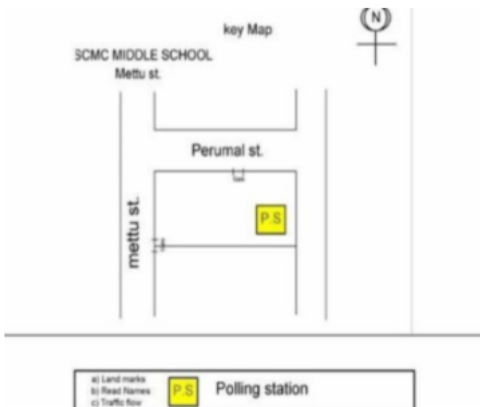

Google Map View

Polling Station Building Front View

Polling Station Front View

Cad View

Key MAP View

1 பெயர் : ரஷிதா தாயின் பெயர் : ஷகிலா வீட்டு எண் : 1, வயது : 25 பாலினம் : பெண் Photo is available	IYE1428630	2 பெயர் : பெருமாள் தந்தை பெயர்: முத்து வீட்டு எண் : 1-2 வயது : 73 பாலினம் : ஆண் Photo is available	IYE1091891	3 பெயர் : நடராஜன் தந்தை பெயர்: கிருஷ்ணராஜ் வீட்டு எண் : 1-51 வயது : 78 பாலினம் : ஆண் Photo is available	IYE0135301
# 4 பெயர் : கார்த்தி தந்தை பெயர்: நடராஜன் வீட்டு எண் : 1-51 வயது : 44 பாலினம் : ஆண் Photo is available	IYE0135319	5 பெயர் : சரண்யா கணவர் பெயர்: விக்னேஷ் வீட்டு எண் : 1ஏஃப்/3-6 வயது : 26 பாலினம் : பெண் Photo is available	IYE2348449	6 பெயர் : விக்னேஷ் தந்தை பெயர்: பழனிவேல் வீட்டு எண் : 1-ஏஃப்/3-6 வயது : 30 பாலினம் : ஆண் Photo is available	IYE2351088
7 பெயர் : புஷ்பா கணவர் பெயர்: வேலாயுதம் வீட்டு எண் : 2 வயது : 66 பாலினம் : பெண் Photo is available	IYE1030485	8 பெயர் : வேலாயுதம் தந்தை பெயர்: கந்தசாமி வீட்டு எண் : 2 வயது : 62 பாலினம் : ஆண் Photo is available	IYE1030220	# 9 பெயர் : வெங்கடேசன் நாகராஜ் தேவேந்தர் தந்தை பெயர்: நாகராஜ் வீட்டு எண் : 2 வயது : 48 பாலினம் : ஆண் Photo is available	GMV3352036
10 பெயர் : லோகநாதன் தந்தை பெயர்: நாகராஜ் வீட்டு எண் : 2 வயது : 44 பாலினம் : ஆண் Photo is available	GMV1199975	11 பெயர் : பூந்தேவி கணவர் பெயர்: வெங்கடேசன் வீட்டு எண் : 2 வயது : 41 பாலினம் : பெண் Photo is available	GMV2690592	12 பெயர் : ஆனந்த் தந்தை பெயர்: வேலாயுதம் வீட்டு எண் : 2 வயது : 38 பாலினம் : ஆண் Photo is available	IYE1030246
13 பெயர் : வெங்கடேஷ் தந்தை பெயர்: வேலாயுதம் வீட்டு எண் : 2 வயது : 36 பாலினம் : ஆண் Photo is available	IYE1030196	14 பெயர் : ரேகா கணவர் பெயர்: ஆனந்த் வீட்டு எண் : 2 வயது : 36 பாலினம் : பெண் Photo is available	IYE1030477	15 பெயர் : தீபா தந்தை பெயர்: வெங்கடேசன் வீட்டு எண் : 2 வயது : 35 பாலினம் : பெண் Photo is available	IYE1030501
16 பெயர் : கனேஷ் தந்தை பெயர்: வேலாயுதம் வீட்டு எண் : 2 வயது : 31 பாலினம் : ஆண் Photo is available	IYE1030311	S 17 பெயர் : தனம் கணவர் பெயர்: கண்ணன் வீட்டு எண் : 2/574 வயது : 34 பாலினம் : பெண் Photo is available	IYE0940619	18 பெயர் : ராதா கணவர் பெயர்: முருகன் வீட்டு எண் : 3 வயது : 58 பாலினம் : பெண் Photo is available	IYE0941096
19 பெயர் : ராஜேஸ் தந்தை பெயர்: ராமன் வீட்டு எண் : 3 வயது : 52 பாலினம் : ஆண் Photo is available	GMV1198704	20 பெயர் : ஷகிலா கணவர் பெயர்: உம்மர் வீட்டு எண் : 3 வயது : 48 பாலினம் : பெண் Photo is available	GMV3470069	21 பெயர் : விஜயகுமார் தந்தை பெயர்: பார்த்திபன் வீட்டு எண் : 3 வயது : 47 பாலினம் : ஆண் Photo is available	IYE1327683
22 பெயர் : பூங்கொடி கணவர் பெயர்: ராஜேஸ் வீட்டு எண் : 3 வயது : 45 பாலினம் : பெண் Photo is available	GMV1198696	23 பெயர் : நாகராணி கணவர் பெயர்: விஜயகுமார் வீட்டு எண் : 3 வயது : 42 பாலினம் : பெண் Photo is available	IYE1327766	24 பெயர் : செல்வி கணவர் பெயர்: லோகநாதன் வீட்டு எண் : 3 வயது : 40 பாலினம் : பெண் Photo is available	IYE0135293
25 பெயர் : சுபாஷினி கணவர் பெயர்: ஜெயக்குமார் வீட்டு எண் : 3-1-1B வயது : 39 பாலினம் : பெண் Photo is available	IYE0465815	26 பெயர் : சசிகலா கணவர் பெயர்: சரவணகுமார் வீட்டு எண் : 3-1-2NA வயது : 41 பாலினம் : பெண் Photo is available	IYE1030352	27 பெயர் : பூநீராம் தந்தை பெயர்: ராஜேஷ் வீட்டு எண் : 3/1ஏ வயது : 21 பாலினம் : ஆண் Photo is available	IYE2355873
28 பெயர் : பழனிவேல் ஆர் ராமன் ஏ தந்தை பெயர்: ராமன் ஏ வீட்டு எண் : 3/6எஃப் ராமன் கஆம்ப்லேக்ஸ் வயது : 56 பாலினம் : ஆண் Photo is available	IYE2425593	29 பெயர் : வெனிலா பழனிவேல் தேவேந்தர் கணவர் பெயர்: பழனிவேல் ஆர் வீட்டு எண் : 3/6எஃப் ராமன் கஆம்ப்லேக்ஸ் வயது : 47 பாலினம் : பெண் Photo is available	IYE2425858	30 பெயர் : இந்திராணி கணவர் பெயர்: தசரதன் வீட்டு எண் : 3-7 வயது : 65 பாலினம் : பெண் Photo is available	GMV2610640