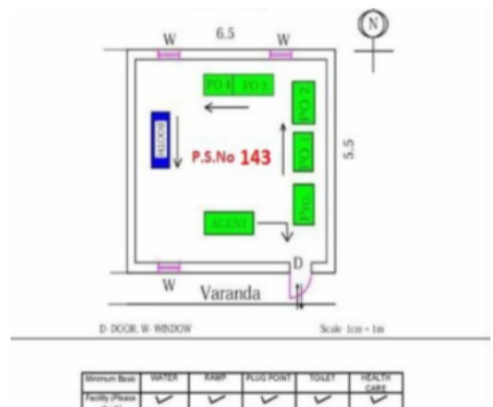

Google Map View

Polling Station Building Front View

Polling Station Front View

Cad View

Key MAP View

1 பெயர் : ரஷிதா தாயின் பெயர் : ஷகிலா வீட்டு எண் : 1, வயது : 25 பாலினம் : பெண் Photo is available	IYE1428630	2 பெயர் : பெருமாள் தந்தை பெயர்: முத்து வீட்டு எண் : 1-2 வயது : 73 பாலினம் : ஆண் Photo is available	IYE1091891	3 பெயர் : நடராஜன் தந்தை பெயர்: கிருஷ்ணராஜ் வீட்டு எண் : 1-51 வயது : 78 பாலினம் : ஆண் Photo is available	IYE0135301
# 4 பெயர் : கார்த்தி தந்தை பெயர்: நடராஜன் வீட்டு எண் : 1-51 வயது : 44 பாலினம் : ஆண் Photo is available	IYE0135319	5 பெயர் : சரண்யா கணவர் பெயர்: விக்னேஷ் வீட்டு எண் : 1ஏஃப்/3-6 வயது : 26 பாலினம் : பெண் Photo is available	IYE2348449	6 பெயர் : விக்னேஷ் தந்தை பெயர்: பழனிவேல் வீட்டு எண் : 1-ஏஃப்/3-6 வயது : 30 பாலினம் : ஆண் Photo is available	IYE2351088
7 பெயர் : புஷ்பா கணவர் பெயர்: வேலாயுதம் வீட்டு எண் : 2 வயது : 66 பாலினம் : பெண் Photo is available	IYE1030485	8 பெயர் : வேலாயுதம் தந்தை பெயர்: கந்தசாமி வீட்டு எண் : 2 வயது : 62 பாலினம் : ஆண் Photo is available	IYE1030220	# 9 பெயர் : வெங்கடேசன் நாகராஜ் தேவேந்தர் தந்தை பெயர்: நாகராஜ் வீட்டு எண் : 2 வயது : 48 பாலினம் : ஆண் Photo is available	GMV3352036
10 பெயர் : லோகநாதன் தந்தை பெயர்: நாகராஜ் வீட்டு எண் : 2 வயது : 44 பாலினம் : ஆண் Photo is available	GMV1199975	11 பெயர் : பூந்தேவி கணவர் பெயர்: வெங்கடேசன் வீட்டு எண் : 2 வயது : 41 பாலினம் : பெண் Photo is available	GMV2690592	12 பெயர் : ஆனந்த் தந்தை பெயர்: வேலாயுதம் வீட்டு எண் : 2 வயது : 38 பாலினம் : ஆண் Photo is available	IYE1030246
13 பெயர் : வெங்கடேஷ் தந்தை பெயர்: வேலாயுதம் வீட்டு எண் : 2 வயது : 36 பாலினம் : ஆண் Photo is available	IYE1030196	14 பெயர் : ரேகா கணவர் பெயர்: ஆனந்த் வீட்டு எண் : 2 வயது : 36 பாலினம் : பெண் Photo is available	IYE1030477	15 பெயர் : தீபா தந்தை பெயர்: வெங்கடேசன் வீட்டு எண் : 2 வயது : 35 பாலினம் : பெண் Photo is available	IYE1030501
16 பெயர் : கனேஷ் தந்தை பெயர்: வேலாயுதம் வீட்டு எண் : 2 வயது : 31 பாலினம் : ஆண் Photo is available	IYE1030311	S 17 பெயர் : தனம் கணவர் பெயர்: கண்ணன் வீட்டு எண் : 2/574 வயது : 34 பாலினம் : பெண் Photo is available	IYE0940619	18 பெயர் : ராதா கணவர் பெயர்: முருகன் வீட்டு எண் : 3 வயது : 58 பாலினம் : பெண் Photo is available	IYE0941096
19 பெயர் : ராஜேஸ் தந்தை பெயர்: ராமன் வீட்டு எண் : 3 வயது : 52 பாலினம் : ஆண் Photo is available	GMV1198704	20 பெயர் : ஷகிலா கணவர் பெயர்: உம்மர் வீட்டு எண் : 3 வயது : 48 பாலினம் : பெண் Photo is available	GMV3470069	21 பெயர் : விஜயகுமார் தந்தை பெயர்: பார்த்திபன் வீட்டு எண் : 3 வயது : 47 பாலினம் : ஆண் Photo is available	IYE1327683
22 பெயர் : பூங்கொடி கணவர் பெயர்: ராஜேஸ் வீட்டு எண் : 3 வயது : 45 பாலினம் : பெண் Photo is available	GMV1198696	23 பெயர் : நாகராணி கணவர் பெயர்: விஜயகுமார் வீட்டு எண் : 3 வயது : 42 பாலினம் : பெண் Photo is available	IYE1327766	24 பெயர் : செல்வி கணவர் பெயர்: லோகநாதன் வீட்டு எண் : 3 வயது : 40 பாலினம் : பெண் Photo is available	IYE0135293
25 பெயர் : சுபாஷினி கணவர் பெயர்: ஜெயக்குமார் வீட்டு எண் : 3-1-1B வயது : 39 பாலினம் : பெண் Photo is available	IYE0465815	26 பெயர் : சசிகலா கணவர் பெயர்: சரவணகுமார் வீட்டு எண் : 3-1-2NA வயது : 41 பாலினம் : பெண் Photo is available	IYE1030352	27 பெயர் : பூநீராம் தந்தை பெயர்: ராஜேஷ் வீட்டு எண் : 3/1ஏ வயது : 21 பாலினம் : ஆண் Photo is available	IYE2355873
28 பெயர் : பழனிவேல் ஆர் ராமன் ஏ தந்தை பெயர்: ராமன் ஏ வீட்டு எண் : 3/6எஃப் ராமன் கஆம்ப்லேக்ஸ் வயது : 56 பாலினம் : ஆண் Photo is available	IYE2425593	29 பெயர் : வெனிலா பழனிவேல் தேவேந்தர் கணவர் பெயர்: பழனிவேல் ஆர் வீட்டு எண் : 3/6எஃப் ராமன் கஆம்ப்லேக்ஸ் வயது : 47 பாலினம் : பெண் Photo is available	IYE2425858	30 பெயர் : இந்திராணி கணவர் பெயர்: தசரதன் வீட்டு எண் : 3-7 வயது : 65 பாலினம் : பெண் Photo is available	GMV2610640