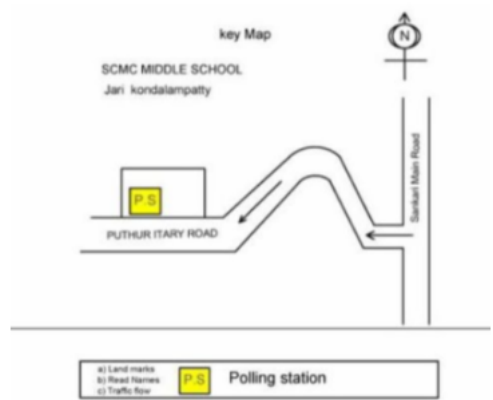

Key MAP View