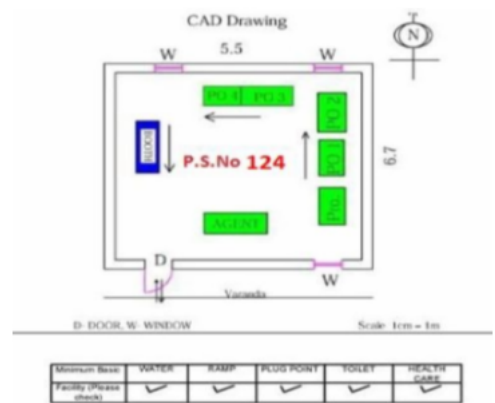

Google Map View

Polling Station Building Front View

Polling Station Front View

Cad View

Key MAP View

சட்டமன்றத் தொகுதியின் எண் மற்றும் பெயர் : 90-சேலம் (தெற்கு) பிரிவு எண் மற்றும் பெயர் 1-சேலம் (மா), கோ 57, நேதாஜிதெரு கிழக்கு