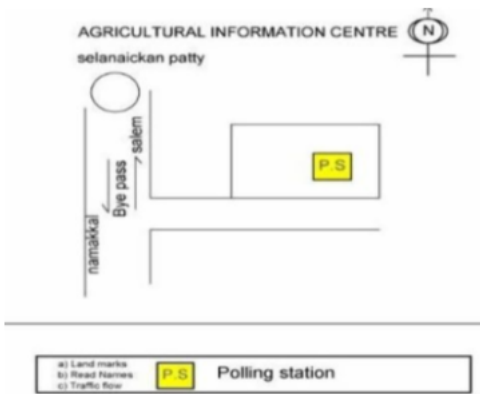

Google Map View

Polling Station Building Front View

Polling Station Front View

Cad View

Key MAP View

சட்டமன்றத் தொகுதியின் எண் மற்றும் பெயர் : 90-சேலம் (தெற்கு) பிரிவு எண் மற்றும் பெயர் 1-சேலம் (மா), கோ 57, நேதாஜிதெரு கிழக்கு