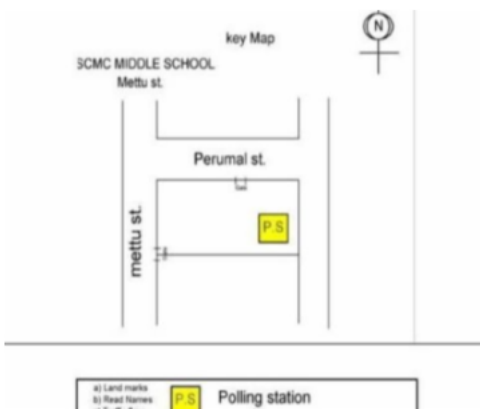

Google Map View

Polling Station Building Front View

Polling Station Front View

Cad View

Key MAP View

1 பெயர் : தேவி தந்தை பெயர்: ராஜேந்திரன் வீட்டு எண் : 2/475 சி வயது : 34 பாலினம் : பெண் Photo is available	2 பெயர் : தினேஷ்குமார் தந்தை பெயர்: நித்தியானந்தன் வீட்டு எண் : 2A வயது : 28 பாலினம் : ஆண் Photo is available	3 பெயர் : சத்தியஅர்ஜுன் தந்தை பெயர்: ஜெயராமன் வீட்டு எண் : 3 வயது : 54 பாலினம் : ஆண் Photo is available
4 பெயர் : ஸ்வர்ணலக்ஷ்மி கணவர் பெயர்: தாமோதரன் வீட்டு எண் : 3 வயது : 46 பாலினம் : பெண் Photo is available	5 பெயர் : ஜாக்பேட்ரிக் தந்தை பெயர்: சத்தியஅர்ஜுன் வீட்டு எண் : 3 வயது : 20 பாலினம் : ஆண் Photo is available	6 பெயர் : கமலம் கணவர் பெயர்: முருகேசன் வீட்டு எண் : 4 வயது : 80 பாலினம் : பெண் Photo is available
7 பெயர் : வீராசெட்டி தந்தை பெயர்: சிக்கண்ணசெட்டி வீட்டு எண் : 4-382 வயது : 76 பாலினம் : ஆண் Photo is available	8 பெயர் : சரவணன் தந்தை பெயர்: வீரசெட்டி வீட்டு எண் : 4-382 வயது : 47 பாலினம் : ஆண் Photo is available	9 பெயர் : சரவணன் தந்தை பெயர்: சிதம்பரம் வீட்டு எண் : 4/779 வயது : 48 பாலினம் : ஆண் Photo is available
10 பெயர் : மகேஸ்வரி கணவர் பெயர்: சரவணன் வீட்டு எண் : 4/779 வயது : 37 பாலினம் : பெண் Photo is available	S 11 பெயர் : மதேஷ் தந்தை பெயர்: ராசப்பா சேட்டியர் வீட்டு எண் : 6-ஏ/26 வயது : 65 பாலினம் : ஆண் DELETED Photo is available	12 பெயர் : கங்காதூரை தந்தை பெயர்: குணசேகரன் வீட்டு எண் : 8-10 வயது : 33 பாலினம் : ஆண் Photo is available
13 பெயர் : சுரேஷ் தந்தை பெயர்: மாணிக்கம் வீட்டு எண் : 11-2 வயது : 28 பாலினம் : ஆண் Photo is available	14 பெயர் : கிருஷ்ணராஜ் தந்தை பெயர்: ஜெயபால் வீட்டு எண் : 13 வயது : 34 பாலினம் : ஆண் Photo is available	15 பெயர் : பார்வதி கணவர் பெயர்: சரவணன் வீட்டு எண் : 13/6/A வயது : 50 பாலினம் : பெண் Photo is available
16 பெயர் : யுவராஜ் தந்தை பெயர்: சேகர் வீட்டு எண் : 13/61 வயது : 37 பாலினம் : ஆண் Photo is available	17 பெயர் : உமா கணவர் பெயர்: சேகர் வீட்டு எண் : 13-61 ஏ-69 வயது : 62 பாலினம் : பெண் Photo is available	18 பெயர் : அர்த்தனாரி ஈஸ்வரன் தந்தை பெயர்: பழனிசாமி வீட்டு எண் : 14-2 வயது : 69 பாலினம் : ஆண் Photo is available
19 பெயர் : வீரமணி தந்தை பெயர்: அர்த்தனாரி ஈஸ்வரன் வீட்டு எண் : 14/2 வயது : 40 பாலினம் : ஆண் Photo is available	20 பெயர் : வினோக்துமார் ⁸ தந்தை பெயர்: அர்த்தனாரி ஈஸ்வரன் வீட்டு எண் : 14/2 வயது : 38 பாலினம் : ஆண் Photo is available	21 பெயர் : சாந்தி கணவர் பெயர்: அர்த்தனாரி ஈஸ்வரன் வீட்டு எண் : 14-2-61 வயது : 56 பாலினம் : பெண் Photo is available
22 பெயர் : தமிழ்செல்வி கணவர் பெயர்: வீரமணி வீட்டு எண் : 14-2-61 வயது : 32 பாலினம் : பெண் Photo is available	23 பெயர் : சேகர் தந்தை பெயர்: ராஜா வீட்டு எண் : 16A வயது : 53 பாலினம் : ஆண் Photo is available	24 பெயர் : ராஜேஸ்வரி கணவர் பெயர்: சேகர் வீட்டு எண் : 16A வயது : 52 பாலினம் : பெண் Photo is available
25 பெயர் : ஓபுளிராஜ் தந்தை பெயர்: சேகர் வீட்டு எண் : 16A வயது : 31 பாலினம் : ஆண் Photo is available	26 பெயர் : ரவிக்குமார் தந்தை பெயர்: சேகர் வீட்டு எண் : 16A வயது : 29 பாலினம் : ஆண் Photo is available	27 பெயர் : பிரியா தந்தை பெயர்: ஜோதிஸ்வரன் வீட்டு எண் : 16-ஏ வயது : 31 பாலினம் : பெண் Photo is available
28 பெயர் : பிரியா தந்தை பெயர்: புருசோத்தமன் வீட்டு எண் : 23-56-A வயது : 29 பாலினம் : பெண் Photo is available	29 பெயர் : முருகன் தந்தை பெயர்: சினகண்ணு வீட்டு எண் : 34 வயது : 35 பாலினம் : ஆண் Photo is available	#2 30 பெயர் : தேவி மாரியப்பன் தந்தை பெயர்: சின்னகண்ணு வீட்டு எண் : 34 வயது : 31 பாலினம் : பெண் Photo is available