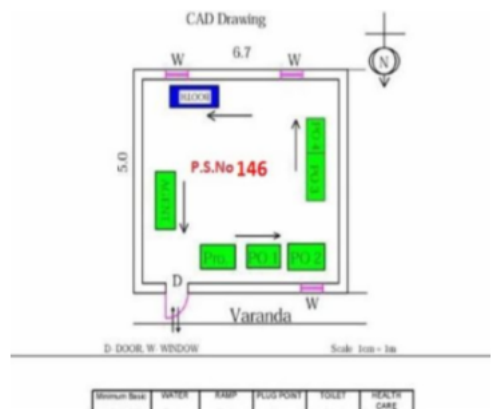

Google Map View

Polling Station Building Front View

Polling Station Front View

Cad View

Key MAP View

1 பெயர் : தேவி தந்தை பெயர்: ராஜேந்திரன் வீட்டு எண் : 2/475 சி வயது : 34 பாலினம் : பெண் Photo is available	2 பெயர் : தினேஷ்குமார் தந்தை பெயர்: நித்தியானந்தன் வீட்டு எண் : 2A வயது : 28 பாலினம் : ஆண் Photo is available	3 பெயர் : சத்தியஅர்ஜுன் தந்தை பெயர்: ஜெயராமன் வீட்டு எண் : 3 வயது : 54 பாலினம் : ஆண் Photo is available
4 பெயர் : ஸ்வர்ணலக்ஷ்மி கணவர் பெயர்: தாமோதரன் வீட்டு எண் : 3 வயது : 46 பாலினம் : பெண் Photo is available	5 பெயர் : ஜாக்பேட்ரிக் தந்தை பெயர்: சத்தியஅர்ஜுன் வீட்டு எண் : 3 வயது : 20 பாலினம் : ஆண் Photo is available	6 பெயர் : கமலம் கணவர் பெயர்: முருகேசன் வீட்டு எண் : 4 வயது : 80 பாலினம் : பெண் Photo is available
7 பெயர் : வீராசெட்டி தந்தை பெயர்: சிக்கண்ணசெட்டி வீட்டு எண் : 4-382 வயது : 76 பாலினம் : ஆண் Photo is available	8 பெயர் : சரவணன் தந்தை பெயர்: வீரசெட்டி வீட்டு எண் : 4-382 வயது : 47 பாலினம் : ஆண் Photo is available	9 பெயர் : சரவணன் தந்தை பெயர்: சிதம்பரம் வீட்டு எண் : 4/779 வயது : 48 பாலினம் : ஆண் Photo is available
10 பெயர் : மகேஸ்வரி கணவர் பெயர்: சரவணன் வீட்டு எண் : 4/779 வயது : 37 பாலினம் : பெண் Photo is available	S 11 பெயர் : மதேஷ் தந்தை பெயர்: ராசப்பா சேட்டியர் வீட்டு எண் : 6-ஏ/26 வயது : 65 பாலினம் : ஆண் DELETED Photo is available	12 பெயர் : கங்காதூரை தந்தை பெயர்: குணசேகரன் வீட்டு எண் : 8-10 வயது : 33 பாலினம் : ஆண் Photo is available
13 பெயர் : சுரேஷ் தந்தை பெயர்: மாணிக்கம் வீட்டு எண் : 11-2 வயது : 28 பாலினம் : ஆண் Photo is available	14 பெயர் : கிருஷ்ணராஜ் தந்தை பெயர்: ஜெயபால் வீட்டு எண் : 13 வயது : 34 பாலினம் : ஆண் Photo is available	15 பெயர் : பார்வதி கணவர் பெயர்: சரவணன் வீட்டு எண் : 13/6/A வயது : 50 பாலினம் : பெண் Photo is available
16 பெயர் : யுவராஜ் தந்தை பெயர்: சேகர் வீட்டு எண் : 13/61 வயது : 37 பாலினம் : ஆண் Photo is available	17 பெயர் : உமா கணவர் பெயர்: சேகர் வீட்டு எண் : 13-61 ஏ-69 வயது : 62 பாலினம் : பெண் Photo is available	18 பெயர் : அர்த்தனாரி ஈஸ்வரன் தந்தை பெயர்: பழனிசாமி வீட்டு எண் : 14-2 வயது : 69 பாலினம் : ஆண் Photo is available
19 பெயர் : வீரமணி தந்தை பெயர்: அர்த்தனாரி ஈஸ்வரன் வீட்டு எண் : 14/2 வயது : 40 பாலினம் : ஆண் Photo is available	20 பெயர் : வினோக்துமார் ⁸ தந்தை பெயர்: அர்த்தனாரி ஈஸ்வரன் வீட்டு எண் : 14/2 வயது : 38 பாலினம் : ஆண் Photo is available	21 பெயர் : சாந்தி கணவர் பெயர்: அர்த்தனாரி ஈஸ்வரன் வீட்டு எண் : 14-2-61 வயது : 56 பாலினம் : பெண் Photo is available
22 பெயர் : தமிழ்செல்வி கணவர் பெயர்: வீரமணி வீட்டு எண் : 14-2-61 வயது : 32 பாலினம் : பெண் Photo is available	23 பெயர் : சேகர் தந்தை பெயர்: ராஜா வீட்டு எண் : 16A வயது : 53 பாலினம் : ஆண் Photo is available	24 பெயர் : ராஜேஸ்வரி கணவர் பெயர்: சேகர் வீட்டு எண் : 16A வயது : 52 பாலினம் : பெண் Photo is available
25 பெயர் : ஓபுளிராஜ் தந்தை பெயர்: சேகர் வீட்டு எண் : 16A வயது : 31 பாலினம் : ஆண் Photo is available	26 பெயர் : ரவிக்குமார் தந்தை பெயர்: சேகர் வீட்டு எண் : 16A வயது : 29 பாலினம் : ஆண் Photo is available	27 பெயர் : பிரியா தந்தை பெயர்: ஜோதிஸ்வரன் வீட்டு எண் : 16-ஏ வயது : 31 பாலினம் : பெண் Photo is available
28 பெயர் : பிரியா தந்தை பெயர்: புருசோத்தமன் வீட்டு எண் : 23-56-A வயது : 29 பாலினம் : பெண் Photo is available	29 பெயர் : முருகன் தந்தை பெயர்: சினகண்ணு வீட்டு எண் : 34 வயது : 35 பாலினம் : ஆண் Photo is available	#2 30 பெயர் : தேவி மாரியப்பன் தந்தை பெயர்: சின்னகண்ணு வீட்டு எண் : 34 வயது : 31 பாலினம் : பெண் Photo is available