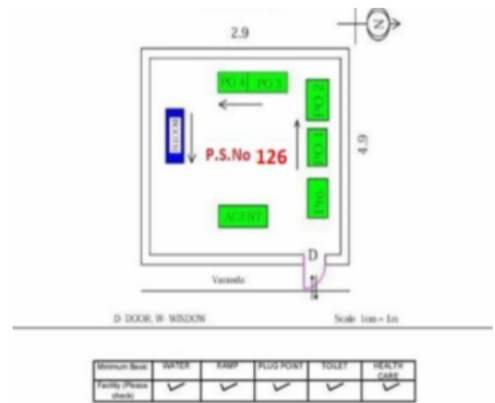

Google Map View

Polling Station Building Front View

Polling Station Front View

Cad View

Key MAP View

1 பெயர் : ஜெ ஜெயந்திமாலா கணவர் பெயர் : ஜெயராமன் வீட்டு எண் : 1 வயது : 51 பாலினம் : பெண் Photo is available	IYE2462554	2 பெயர் : கிருஷ்ணா குமார் கோ தந்தை பெயர் : கோவிந்தராஜு வீட்டு எண் : 1 வயது : 36 பாலினம் : ஆண் Photo is available	IYE2538049	3 பெயர் : மைனு ஜெ தந்தை பெயர் : ஜெயராமன் வீட்டு எண் : 1 வயது : 30 பாலினம் : பெண் Photo is available	IYE1031830
4 பெயர் : ரூபா தந்தை பெயர் : ராமசாமி வீட்டு எண் : 1/8 வயது : 27 பாலினம் : பெண் Photo is available	IYE1414960	5 பெயர் : நாகராஜன் தந்தை பெயர் : ஜெயபால் வீட்டு எண் : 3/7 வயது : 58 பாலினம் : ஆண் Photo is available	IYE2132629	6 பெயர் : கோமதி கணவர் பெயர் : நாகராஜன் வீட்டு எண் : 3/7 வயது : 48 பாலினம் : பெண் Photo is available	IYE2132538
7 பெயர் : ஸ்ஷர்மிளா கணவர் பெயர் : திரு மணிகண்டன் வீட்டு எண் : 3/7 வயது : 30 பாலினம் : பெண் Photo is available	IYE2489102	8 பெயர் : ஹரிராம் தந்தை பெயர் : நாகராஜன் வீட்டு எண் : 3/7 வயது : 27 பாலினம் : ஆண் Photo is available	IYE2132694	# 9 பெயர் : தட்சணாமூர்த்தி நா தந்தை பெயர் : நாகராஜ ஜே வீட்டு எண் : 3/7 வயது : 25 பாலினம் : ஆண் Photo is available	IYE2132124
10 பெயர் : திலகவதி தந்தை பெயர் : கோபால் வீட்டு எண் : 3/7 வயது : 23 பாலினம் : பெண் Photo is available	IYE2132454	11 பெயர் : தமிழ்செல்வன் தந்தை பெயர் : முத்துக்குமரன் வீட்டு எண் : 4/647எஃப் வயது : 26 பாலினம் : ஆண் Photo is available	IYE1434646	12 பெயர் : ராணி தந்தை பெயர் : தியாகராஜன் வீட்டு எண் : 5-1 வயது : 55 பாலினம் : பெண் Photo is available	IYE0037440
13 பெயர் : ராமகிருஷ்ணன் தந்தை பெயர் : சந்திரசேகர் வீட்டு எண் : 5-1 வயது : 51 பாலினம் : ஆண் Photo is available	IYE2021939	14 பெயர் : வெங்கட்டலட்சுமி கணவர் பெயர் : ராமகிருஷ்ணன் வீட்டு எண் : 5-1 வயது : 43 பாலினம் : பெண் Photo is available	GMV2687564	15 பெயர் : சகாதேவன் தந்தை பெயர் : பழனிசாமி வீட்டு எண் : 5-1-2 வயது : 61 பாலினம் : ஆண் Photo is available	IYE0554048
16 பெயர் : சங்கர் தந்தை பெயர் : சகாதேவன் வீட்டு எண் : 5-1-2 வயது : 34 பாலினம் : ஆண் Photo is available	IYE0554063	17 பெயர் : வனிதா தந்தை பெயர் : ராமகிருஷ்ணன் வீட்டு எண் : 512 வயது : 27 பாலினம் : பெண் Photo is available	IYE1461698	18 பெயர் : ச ரா கீதப்ரியா தந்தை பெயர் : ஸி ராமக்கிருஷ்ணன் வீட்டு எண் : 5/2-ஏ வயது : 19 பாலினம் : பெண் Photo is available	IYE2476240
19 பெயர் : சுப்ரமணி தந்தை பெயர் : வரதராஜ் வீட்டு எண் : 6 வயது : 66 பாலினம் : ஆண் Photo is available	GMV2729820	20 பெயர் : இந்துலதா கணவர் பெயர் : சுப்பிரமணி வீட்டு எண் : 6 வயது : 59 பாலினம் : பெண் Photo is available	GMV2688042	21 பெயர் : நாராயணன் தந்தை பெயர் : சுப்ரமணி வீட்டு எண் : 6 வயது : 40 பாலினம் : ஆண் Photo is available	GMV2729846
22 பெயர் : சுரேஷ் தந்தை பெயர் : சுப்ரமணி வீட்டு எண் : 6 வயது : 38 பாலினம் : ஆண் Photo is available	GMV2729838	23 பெயர் : வெங்கட்டலட்சுமி கணவர் பெயர் : நாராயணன் வீட்டு எண் : 6 வயது : 31 பாலினம் : பெண் Photo is available	IYE1031475	24 பெயர் : பரணி கணவர் பெயர் : சுரேஷ் வீட்டு எண் : 6 வயது : 29 பாலினம் : பெண் Photo is available	IYE1173939
25 பெயர் : ஜெயராஜ் தந்தை பெயர் : சுப்ரமணி வீட்டு எண் : 6-86-B வயது : 70 பாலினம் : ஆண் Photo is available	IYE0694505	26 பெயர் : ஸ்ரீதரன் தந்தை பெயர் : ஜெயராஜ் வீட்டு எண் : 6-86-B வயது : 41 பாலினம் : ஆண் Photo is available	IYE0694513	27 பெயர் : மகேஸ்வரி கணவர் பெயர் : ஸ்ரீதரன் வீட்டு எண் : 6-86-B வயது : 37 பாலினம் : பெண் Photo is available	IYE0140426
28 பெயர் : நீலா கந்தா குமார் தந்தை பெயர் : மாதேஷ்வரன் வீட்டு எண் : 6எ/26 வயது : 28 பாலினம் : ஆண் Photo is available	IYE1417492	29 பெயர் : தாட்சாயணி கணவர் பெயர் : மாதவராஜ் வீட்டு எண் : 6-எ/26 வயது : 49 பாலினம் : பெண் Photo is available	IYE1549393	30 பெயர் : நவந்தீசீனிவாசன் தந்தை பெயர் : சுந்தரம் வீட்டு எண் : 7 வயது : 47 பாலினம் : ஆண் Photo is available	GMV1692375