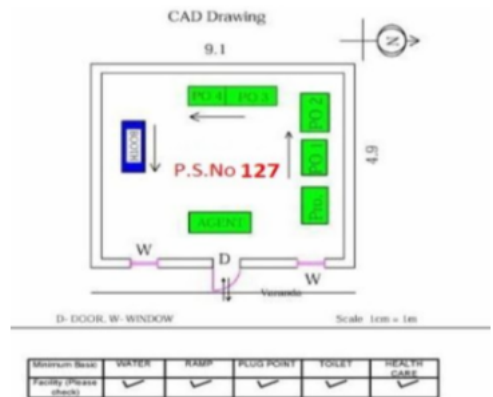

Google Map View

Polling Station Building Front View

Polling Station Front View

Cad View

Key MAP View

1 பெயர் : சபீர் தந்தை பெயர்: மாபூப்பாஷா வீட்டு எண் : 1-80-82 வயது : 50 பாலினம் : ஆண் Photo is available	IYE1173186	2 பெயர் : பாணு கணவர் பெயர்: சபீர் வீட்டு எண் : 1-80-82 வயது : 43 பாலினம் : பெண் Photo is available	IYE0553453	3 பெயர் : சனிதா தந்தை பெயர்: முரளிதரன் வீட்டு எண் : 2 வயது : 30 பாலினம் : பெண் Photo is available	IYE1266477
# 4 பெயர் : அழகரசன் முரளிதரன் தந்தை பெயர்: முரளிதரன் வீட்டு எண் : 2/92 ஏ வயது : 28 பாலினம் : ஆண் Photo is available	IYE1266360	5 பெயர் : காயத்ரி தந்தை பெயர்: ஜெகதீசன் வீட்டு எண் : 29-3 வயது : 29 பாலினம் : பெண் Photo is available	IYE1292978	6 பெயர் : மாரக்கள் கணவர் பெயர்: சேகர் வீட்டு எண் : 51 வயது : 46 பாலினம் : பெண் Photo is available	IYE0040840
7 பெயர் : லட்சுமி கணவர் பெயர்: ஆறுமுகம் வீட்டு எண் : 52 வயது : 73 பாலினம் : பெண் Photo is available	GMV2724920	8 பெயர் : சரவணன் தந்தை பெயர்: செல்வம் வீட்டு எண் : 60 வயது : 42 பாலினம் : ஆண் Photo is available	IYE0694125	9 பெயர் : ரஞ்சித்பூபதி தந்தை பெயர்: ஜெயராமன் வீட்டு எண் : 60 வயது : 33 பாலினம் : ஆண் Photo is available	IYE0694133
10 பெயர் : தங்கராஜ் தந்தை பெயர்: பத்மநாபன் வீட்டு எண் : 60/120பி வயது : 39 பாலினம் : ஆண் Photo is available	GMV2742823	11 பெயர் : ஹேமலதா தந்தை பெயர்: ஜெகநாதன் வீட்டு எண் : 60/120பி வயது : 37 பாலினம் : பெண் Photo is available	IYE0136549	12 பெயர் : நந்திகா தந்தை பெயர்: வெங்கடேசன் வீட்டு எண் : 60/125 வயது : 21 பாலினம் : பெண் Photo is available	IYE2332005
13 பெயர் : சித்ரா கணவர் பெயர்: ரவி வீட்டு எண் : 60-A வயது : 40 பாலினம் : பெண் Photo is available	IYE0189373	14 பெயர் : மோகனவேல் தந்தை பெயர்: பூபதி வீட்டு எண் : 60-A வயது : 32 பாலினம் : ஆண் Photo is available	IYE1031400	15 பெயர் : பிரகாஷ் தந்தை பெயர்: ராஜா வீட்டு எண் : 60A-1 வயது : 38 பாலினம் : ஆண் Photo is available	GMV3458338
16 பெயர் : தீபா கணவர் பெயர்: கார்த்திகேயன் வீட்டு எண் : 60-ஏ/1 வயது : 32 பாலினம் : பெண் Photo is available	IYE2279115	17 பெயர் : நந்தினி கணவர் பெயர்: பிரகாஷ் வீட்டு எண் : 60-ஏ/1 வயது : 30 பாலினம் : பெண் Photo is available	IYE2279123	18 பெயர் : மாதேஸ்குமார் தந்தை பெயர்: குமார் வீட்டு எண் : 60A-3 வயது : 27 பாலினம் : ஆண் Photo is available	IYE1355627
19 பெயர் : சிவக்குமார் தந்தை பெயர்: முத்துசாமி வீட்டு எண் : 60B வயது : 52 பாலினம் : ஆண் Photo is available	IYE0820761	20 பெயர் : அண்ணப்பரணி கணவர் பெயர்: சிவக்குமார் வீட்டு எண் : 60B வயது : 50 பாலினம் : பெண் Photo is available	IYE0820753	21 பெயர் : அப்துல்லா தந்தை பெயர்: மைதீன் வீட்டு எண் : 60b வயது : 41 பாலினம் : ஆண் Photo is available	IYE0694158
22 பெயர் : சீதாலட்சுமி கணவர் பெயர்: கணபதி வீட்டு எண் : 60B வயது : 40 பாலினம் : பெண் Photo is available	IYE0943886	23 பெயர் : மஹ்பூப்பீ கணவர் பெயர்: அப்துல்லா வீட்டு எண் : 60b வயது : 39 பாலினம் : பெண் Photo is available	IYE0694141	24 பெயர் : வினோத்தாசன் தந்தை பெயர்: பரமசிவம் வீட்டு எண் : 60B வயது : 29 பாலினம் : ஆண் Photo is available	IYE1093194
25 பெயர் : ராம கிருஷ்ணன் தந்தை பெயர்: முருகேசன் வீட்டு எண் : 60 பீ வயது : 22 பாலினம் : ஆண் Photo is available	IYE2263697	26 பெயர் : கர்ஷ்மா தந்தை பெயர்: முஹமத் ரஃபி வீட்டு எண் : 60 பீ வயது : 22 பாலினம் : பெண் Photo is available	IYE2300515	27 பெயர் : பூபதி தந்தை பெயர்: செல்வம் வீட்டு எண் : 60-B வயது : 29 பாலினம் : ஆண் Photo is available	IYE1092931
28 பெயர் : ஜனனி தந்தை பெயர்: செல்வம் வீட்டு எண் : 60 பீ வயது : 24 பாலினம் : பெண் Photo is available	IYE2072965	29 பெயர் : ரமாபிரபா தந்தை பெயர்: முருகேசன் வீட்டு எண் : 60பி/2 வயது : 25 பாலினம் : பெண் Photo is available	IYE1429653	30 பெயர் : அகிலன் தாயின் பெயர்: விஜிலா வீட்டு எண் : 60 பி /1402 வயது : 19 பாலினம் : ஆண் Photo is available	IYE2487452